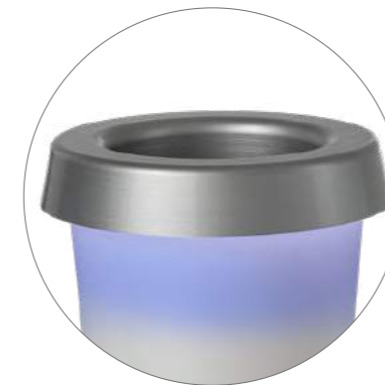

BORDEAUX

11 lichtfarben
11 light colours
11 couleurs de lumière