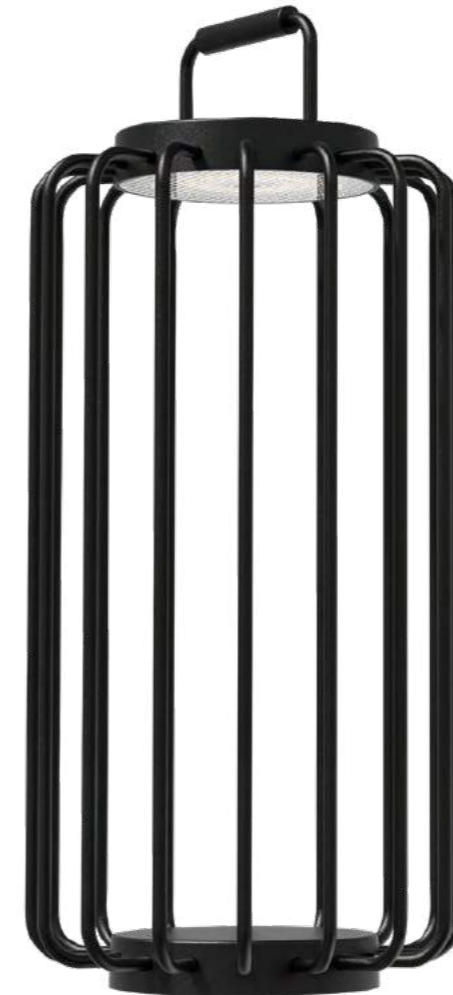

96885 | Ø 22,5 cm, h 50 cm

96880 | Ø 22,5 cm, h 33 cm