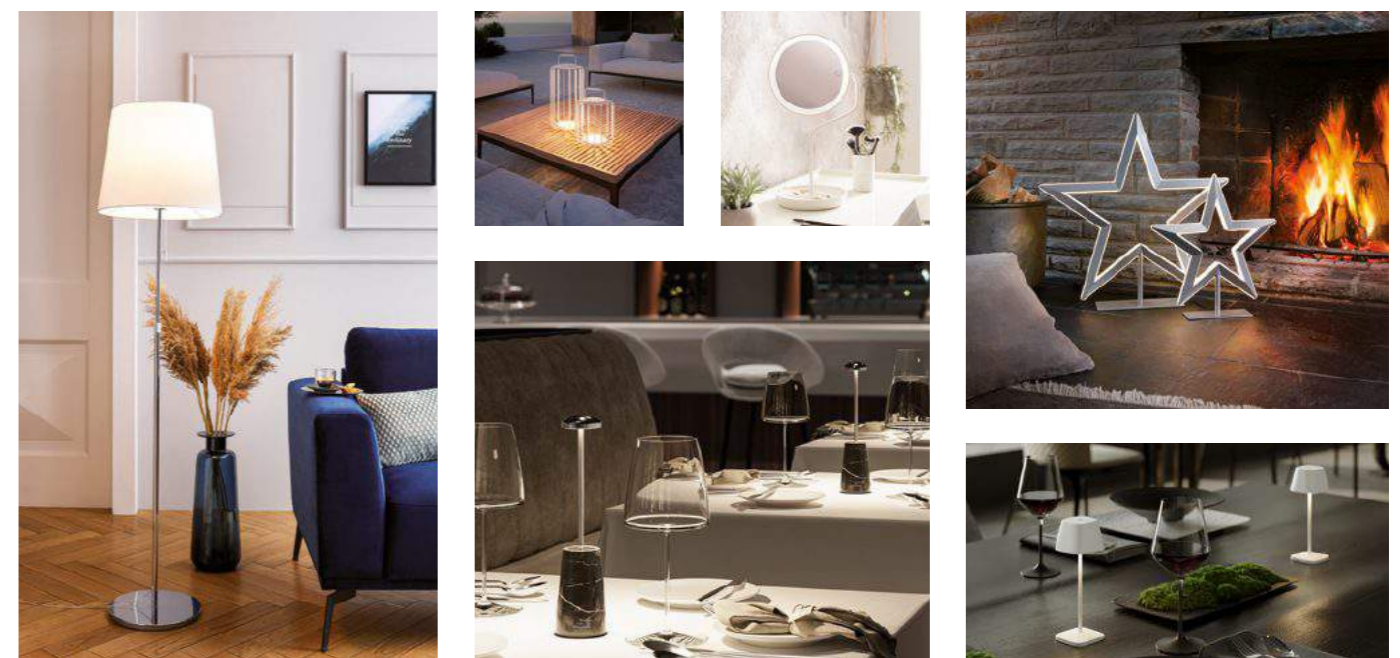

VILLEROY & BOCH

Tradition seit 1748

Seit 275 Jahren gestalten wir Zuhause und ermöglichen jedem, sein Zuhause zu einem persönlichen Wohlfühlort zu machen. Zeitlose Eleganz, innovatives Design und außergewöhnliche Qualität: dafür steht die Marke Villeroy & Boch seit 1748. Basierend auf dieser Tradition entwickeln wir Produkte und Konzepte, die Lebenswelten gestalten.

Es gibt nur wenige Unternehmen auf der Welt, die auf einen 275 Jahre langen Erfolgsweg zurückschauen können. Was im Jahr 1748 mit einer kleinen Töpferei im französischen Audun-le-Tiche begann, ist heute zu einer der führenden Weltmarken für Dining & Lifestyle und Bad & Wellness geworden. Die einzigartige Mischung aus familiärer Verantwortung seit acht Generationen und innovativer Unternehmensführung hat Villeroy & Boch im Laufe der letzten Jahrhunderte weltweit erfolgreich gemacht. Seit der Gründung hat sich das Unternehmen

nicht nur zu einem namhaften Keramikhersteller, sondern auch zu einer internationalen Lifestyle-Marke entwickelt. Im Laufe der 275-jährigen Firmengeschichte wurden durch verschiedene Produkte Meilensteine in der Geschichte gesetzt. Die 13 Produktionsstätten in Europa und Thailand werden vom Unternehmenshauptszitz in Mettlach/Deutschland gesteuert. Insgesamt rund 6.400 Mitarbeiter entwickeln, gestalten und fertigen hochwertige Keramikprodukte für Märkte in 125 Ländern.

ALT LUXEMBURG

Die weltweit beliebte Dining & Lifestyle-Serie stammt aus dem Jahr 1770 und ist noch heute Teil des Sortiments.

METTLACHER PLATTEN

Eugen Bochs Idee, erstmalig ein Bodenmosaik aus Keramik herzustellen, wurde seinerzeit zum unglaublichen Erfolg. Ab 1852 wurden diese in Mettlach produziert.

NEWWAVE