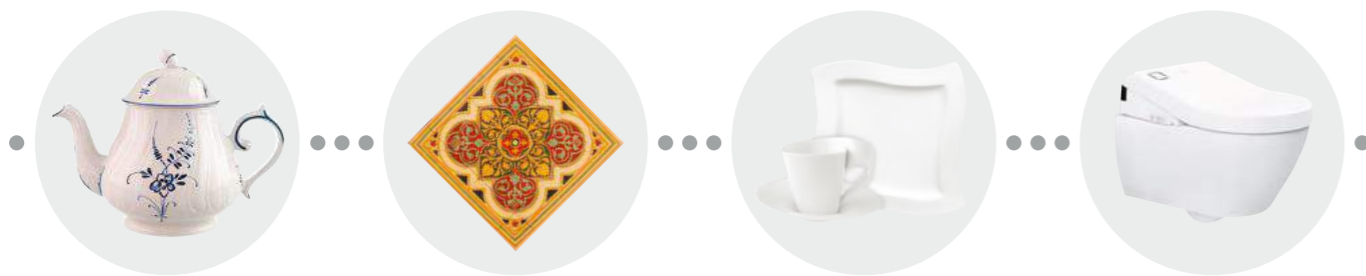

Seit 275 Jahren gestalten wir Zuhause und ermöglichen jedem, sein Zuhause zu einem persönlichen Wohlfühlort zu machen. Zeitlose Eleganz, innovatives Design und außergewöhnliche Qualität: dafür steht die Marke Villeroy & Boch seit 1748. Basierend auf dieser Tradition entwickeln wir Produkte und Konzepte, die Lebenswelten gestalten.

Es gibt nur wenige Unternehmen auf der Welt, die auf einen 275 Jahre langen Erfolgsweg zurückschauen können. Was im Jahr 1748 mit einer kleinen Töpferei im französischen Audun-le-Tiche begann, ist heute zu einer der führenden Weltmarken für Dining & Lifestyle und Bad & Wellness geworden. Die einzigartige Mischung aus familiärer Verantwortung seit acht Generationen und innovativer Unternehmensführung hat Villeroy & Boch im Laufe der letzten Jahrhunderte weltweit erfolgreich gemacht. Seit der Gründung hat sich das Unternehmen

nicht nur zu einem namhaften Keramikhersteller, sondern auch zu einer internationalen Lifestyle-Marke entwickelt. Im Laufe der 275-jährigen Firmengeschichte wurden durch verschiedene Produkte Meilensteine in der Geschichte gesetzt. Die 13 Produktionsstätten in Europa und Thailand werden vom Unternehmenshauptszitz in Mettlach/Deutschland gesteuert. Insgesamt rund 6.400 Mitarbeiter entwickeln, gestalten und fertigen hochwertige Keramikprodukte für Märkte in 125 Ländern.

ALT LUXEMBURG

Die weltweit beliebte Dining & Lifestyle-Serie stammt aus dem Jahr 1770 und ist noch heute Teil des Sortiments.

METTLACHER PLATTEN

Eugen Bochs Idee, erstmalig ein Bodenmosaik aus Keramik herzustellen, wurde seinerzeit zum unglaublichen Erfolg. Ab 1852 wurden diese in Mettlach produziert.

NEWWAVE

Für das besondere Design und das innovative Druckgussverfahren wird die Serie 2004 mit dem Innovationspreis der deutschen Wirtschaft prämiert.

VICLEAN

Ein modernes Dusch-WC, das Hygiene, Komfort, Nachhaltigkeit und innovatives Design vereint und eine neue Dimension der WC-Kultur schafft.

VILLEROY & BOCH

Leuchten

Villeroy & Boch bietet, neben den Kernsortimenten Dining & Lifestyle und Bad & Wellness, auch Küchen, Wohn- und Esszimmermöbel, Decken & Plaids und Badtextilien für ein stilvolles Interieur. Die Villeroy & Boch Leuchten sind die perfekte Ergänzung dieses Sortiments und runden es zu einem ganzheitlichen Marken-Wohnkonzept ab.

Gute Beleuchtung ist der Schlüssel zu einer gemütlichen und einladenden Atmosphäre. Indirektes Licht lädt zum Entspannen ein, direktes Licht hingegen ist ideal zum Lesen und Arbeiten. Eine optimale Beleuchtung ist demnach essenziell für ein behagliches und ansprechendes Zuhause. Ob schlicht und modern oder zeitlos elegant - die hochwertigen Leuchten von Villeroy & Boch verleihen jedem Raum das gewisse Extra!

Das Sortiment umfasst von klassischen Steh-, Pendel- und Tischleuchten über innovative Akkuleuchten und -laternen bis hin zu multifunktionalen Kosmetikspiegeln und minimalistischen Weihnachtsleuchten alles was das Leuchtenherz begehrt. Dezent Designelemente, qualitativ hochwertige Materialien und herausragende Qualität machen die Leuchten von Villeroy & Boch zu etwas ganz Besonderem. Entdecken Sie die gesamte Vielfalt der Kollektion und lassen Sie Ihr Zuhause in bestem Licht erstrahlen!