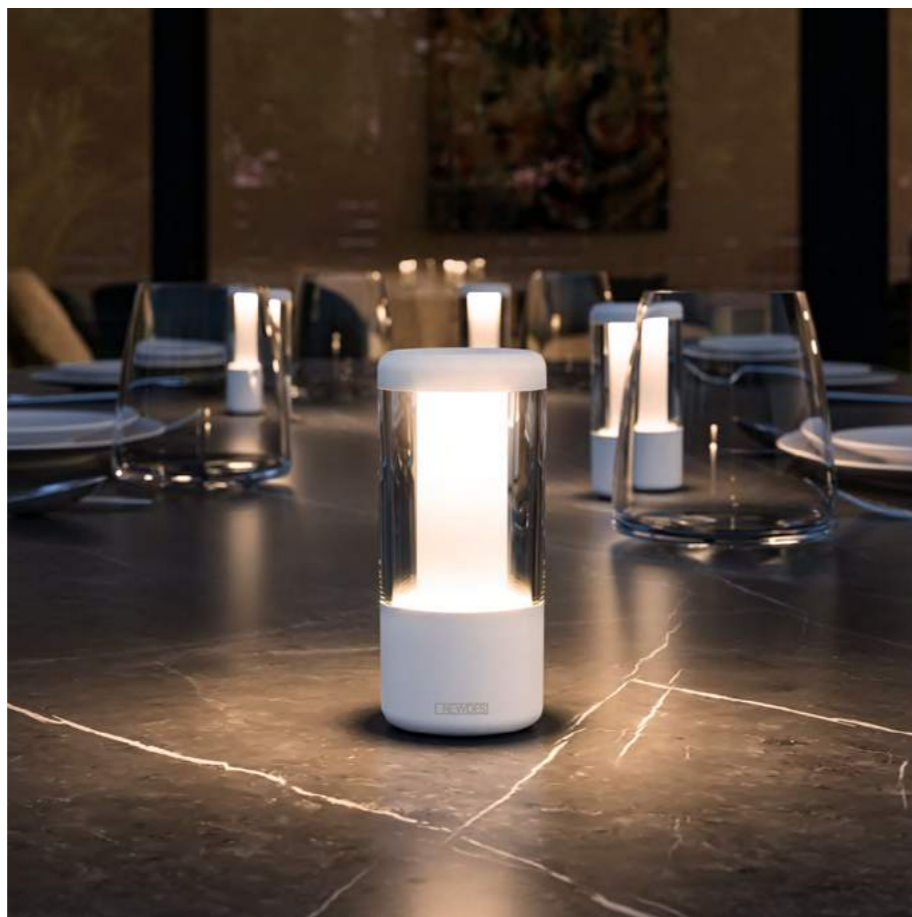

Perfektes Ambiente auf dem ganzen Tisch.
Perfect atmosphere all over the table.

NEWDES

4x Akku-Tischleuchten, Aluminium, dimmbar,
Gesamtleuchzeit max. 80 Std., inkl. Ladesation
4x Rechargeable table lamps, aluminum, dimmable,
run time max. 80 hrs., charging station incl.
1,8 Watt · LED · 2200K & 3000K · 170lm · IP54
h: 10 cm · Ø: 4,5 cm