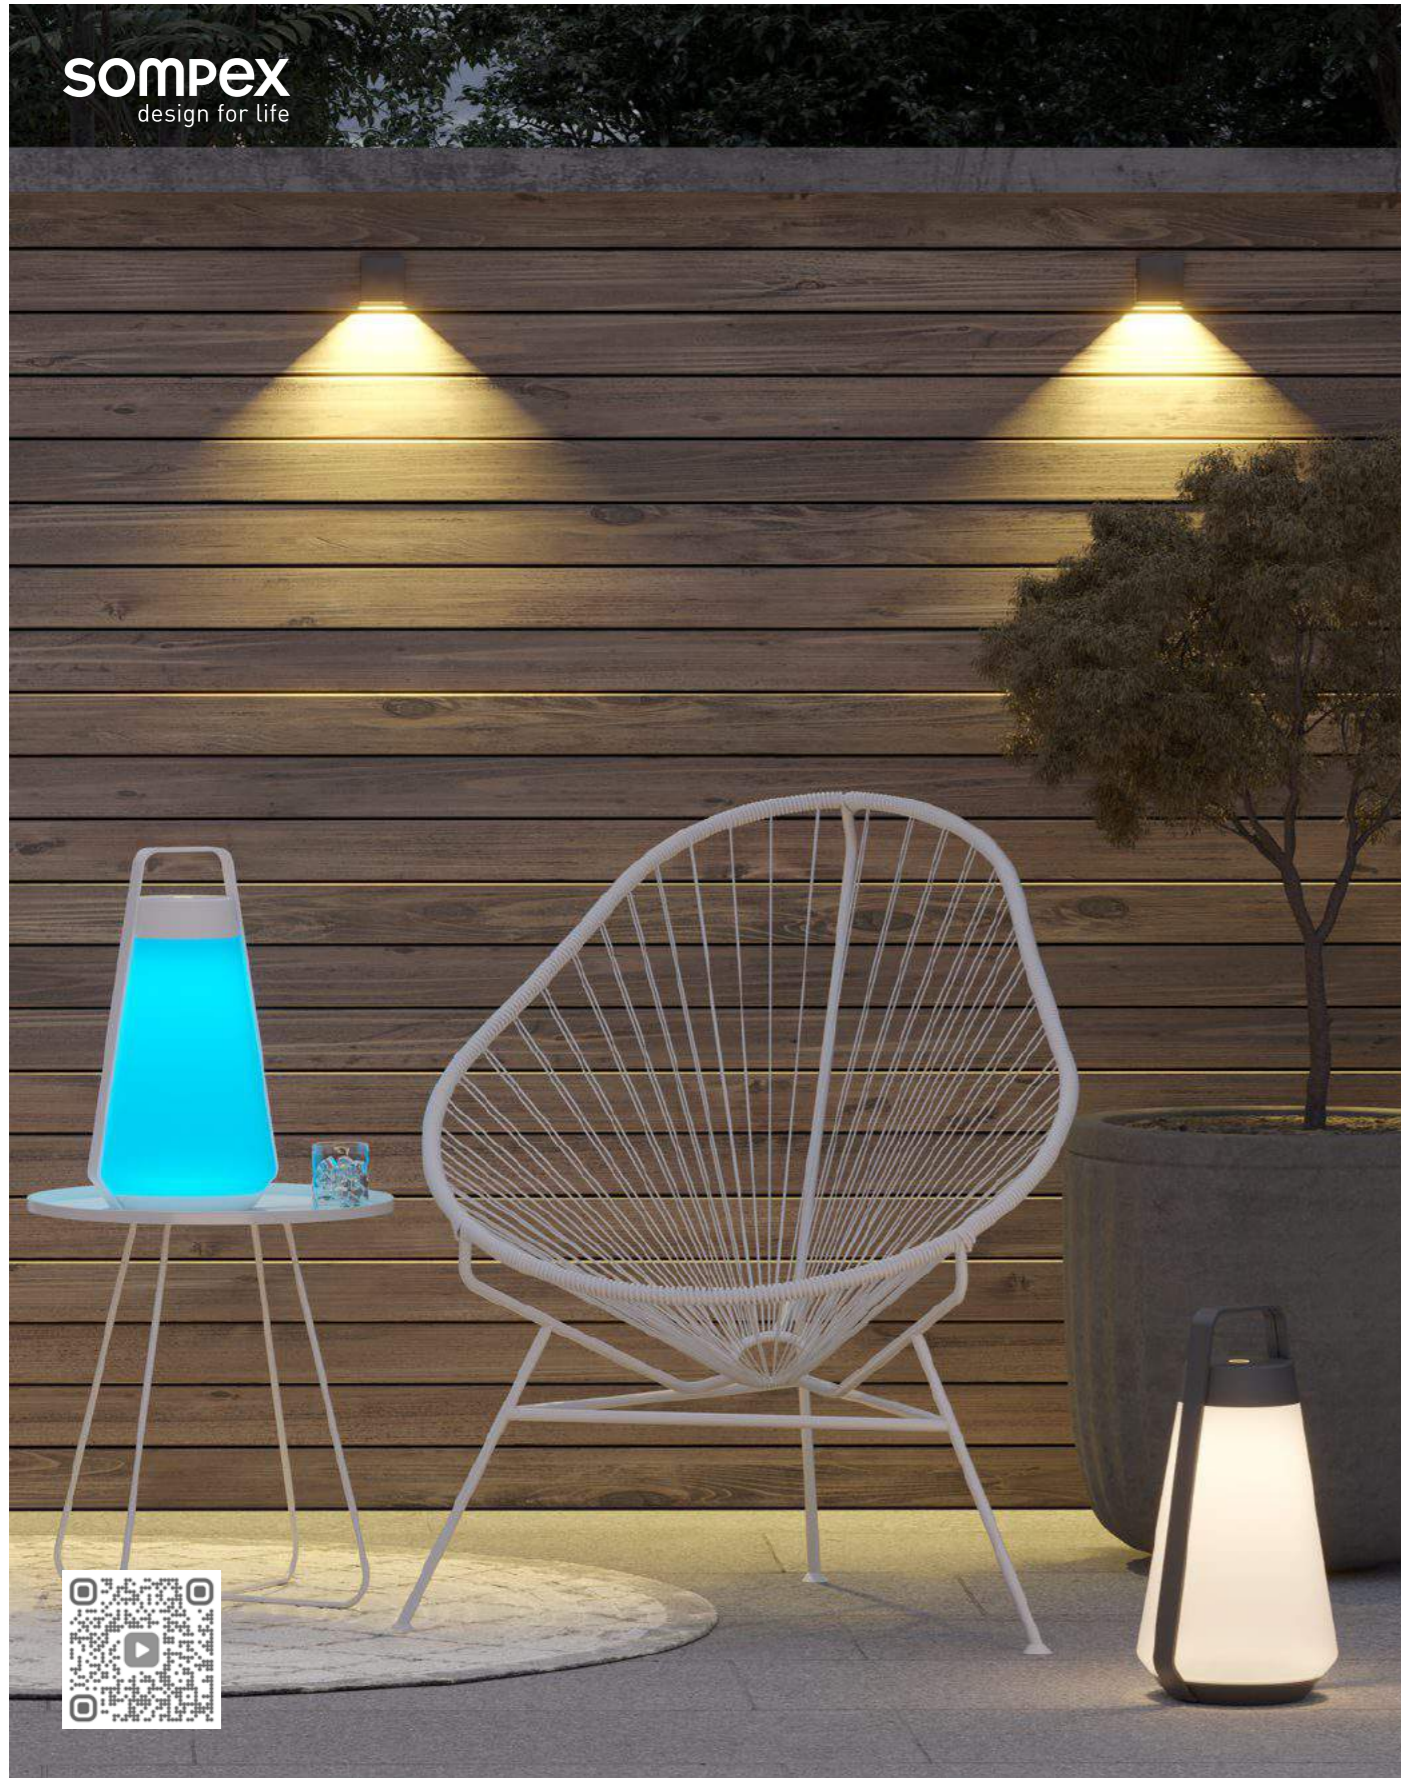

Akku-Tischleuchte, Aluminium, glas Weiß, dimmbar,
Gesamtleuchzeit max. 82 Std., inkl. Ladestation
Rechargeable table lamp, aluminum, glass white, dimmable,
run time max. 82 hrs., charging base incl.
3,5 Watt • LED • 2700K & 3000K & 4000K & RGB • 340lm • IP65
h: 40 cm • Ø: 21,5 cm

Design: Lexis Kraft

- 78400 | Schwarz, black
- 78401 | Weiß, white
- 78402 | Anthrazit, anthracite