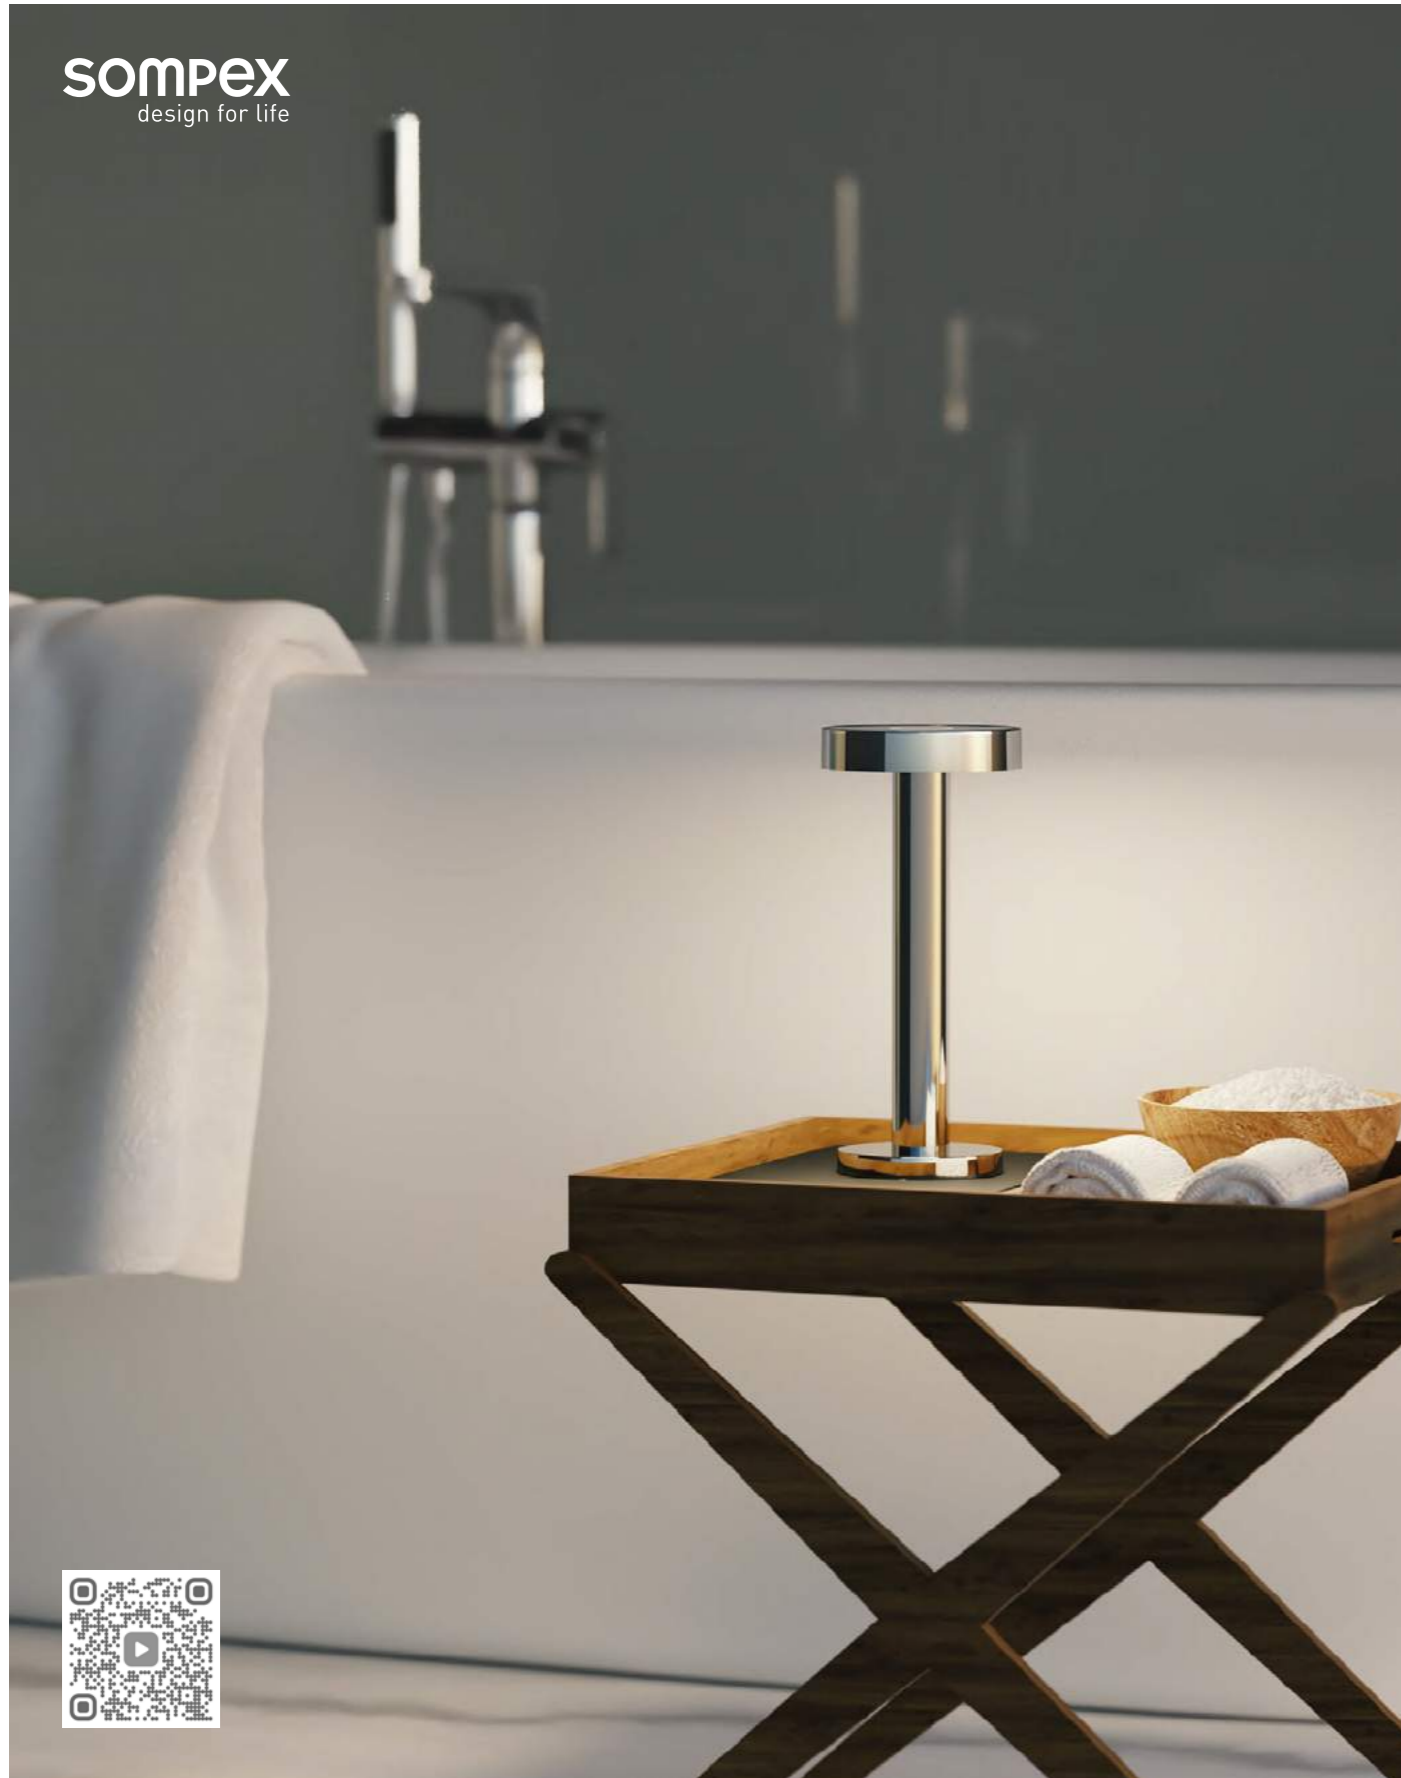

Akku-Tischleuchte, Aluminium, dimmbar,
Gesamtleuchtzeit max. 78 Std., inkl. Ladestation

Rechargeable table lamp, aluminum, dimmable,
run time max. 78 hrs., charging base incl.

2,5 Watt • LED • 2700K & 3000K • 247lm • IP65
h: 20 cm • ø: 9 cm

- 78324 | Chrom, Chrome
- 78325 | Gold, gold
- 78326 | Roségold, rose gold
- 78327 | space Grau, space grey

Design: Sompex