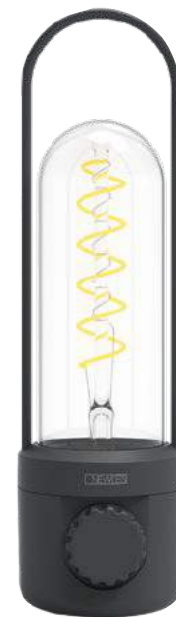

Akku-Tischleuchte, Aluminium, dimmbar,
Gesamtleuchtzeit max. 78 Std., inkl. magnetischem Ladekabel
Rechargeable table lamp, aluminum, dimmable,
run time max. 78 hrs., magnetic charging cable incl.
2,0 Watt • LED • 2200K • 110lm • IP65
h: 28 cm • Ø: 8,5 cm

Design: Felix Stark

● 78240 | Schwarz, black

● 78241 | Weiß, white

● 78242 | Anthrazit, anthracite

● 78243 | Blau, blue

● 78244 | Olivgrün, olive green

● 78245 | Rot, red