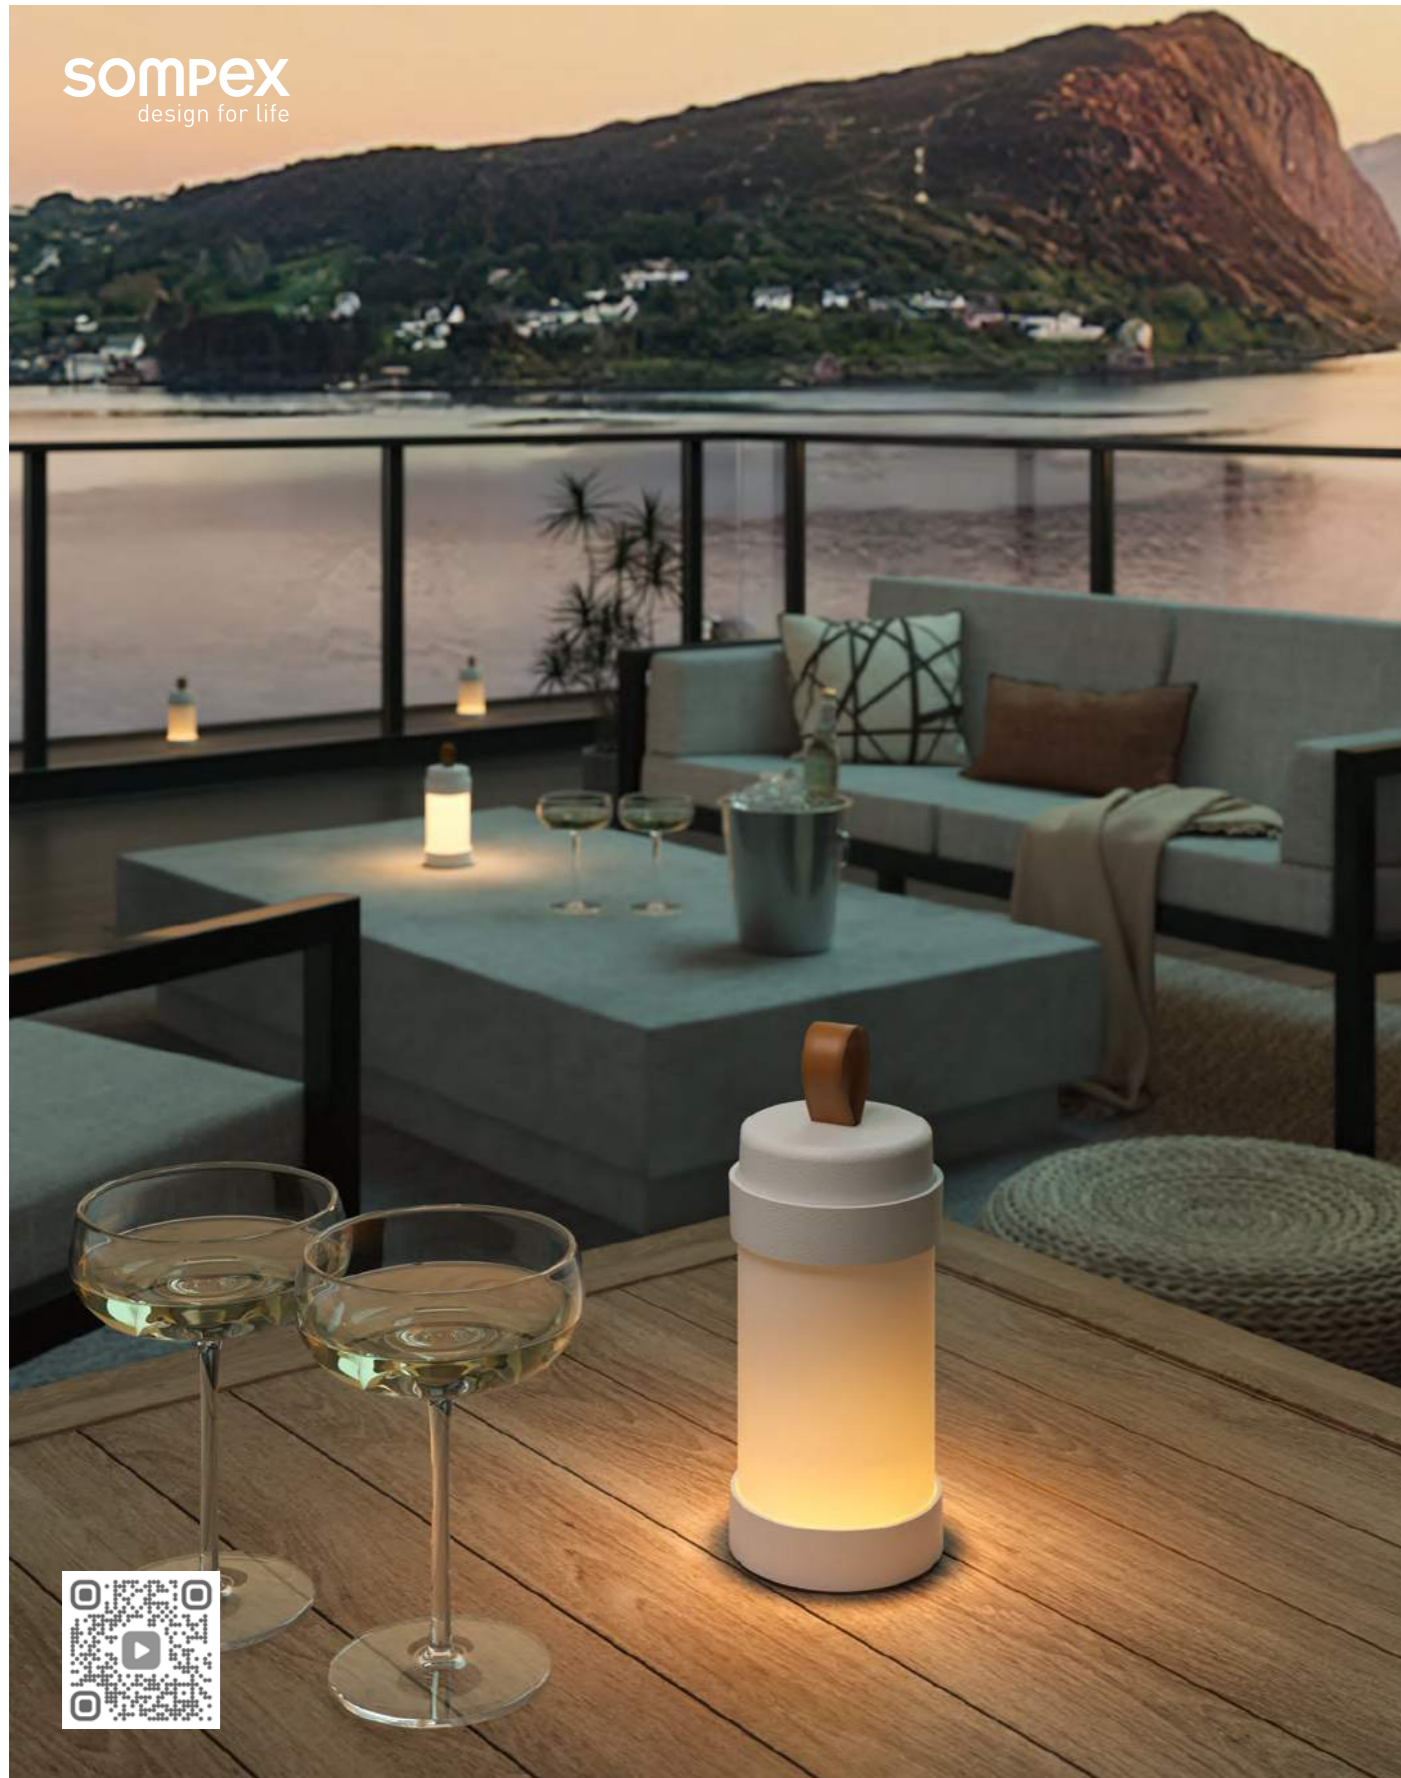

Akku-Tischleuchte, Aluminium, Glas, dimmbar, Kerzenschein-Funktion, Gesamtleuchtzeit max. 82 Std., inkl. magnetischem Ladekabel
Rechargeable table lamp, aluminum, glass, dimmable, with candlelight mode, run time max. 82 hrs., magnetic charging cable
1,1 Watt • LED • 1800K & 2200K-4000K • 100lm • IP65
h: 18 cm • Ø: 7,5 cm

Design: Lexis Kraft

- 78440 | Schwarz, black
- 78441 | Weiß, white
- 78442 | Anthrazit, anthracite
- 78443 | Olivgrün, olive green
- 78444 | Sand, sand