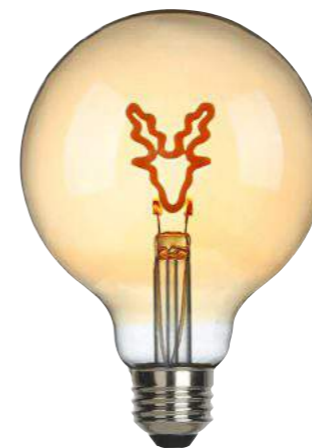

Leuchtmittel, Glas: Amber
Bulb, glass: amber
1,5 Watt • LED • 2000K • 60lm • E27
h: 14 cm • Ø 9,5 cm
625102 | LM FILAMENT DEERHEAD