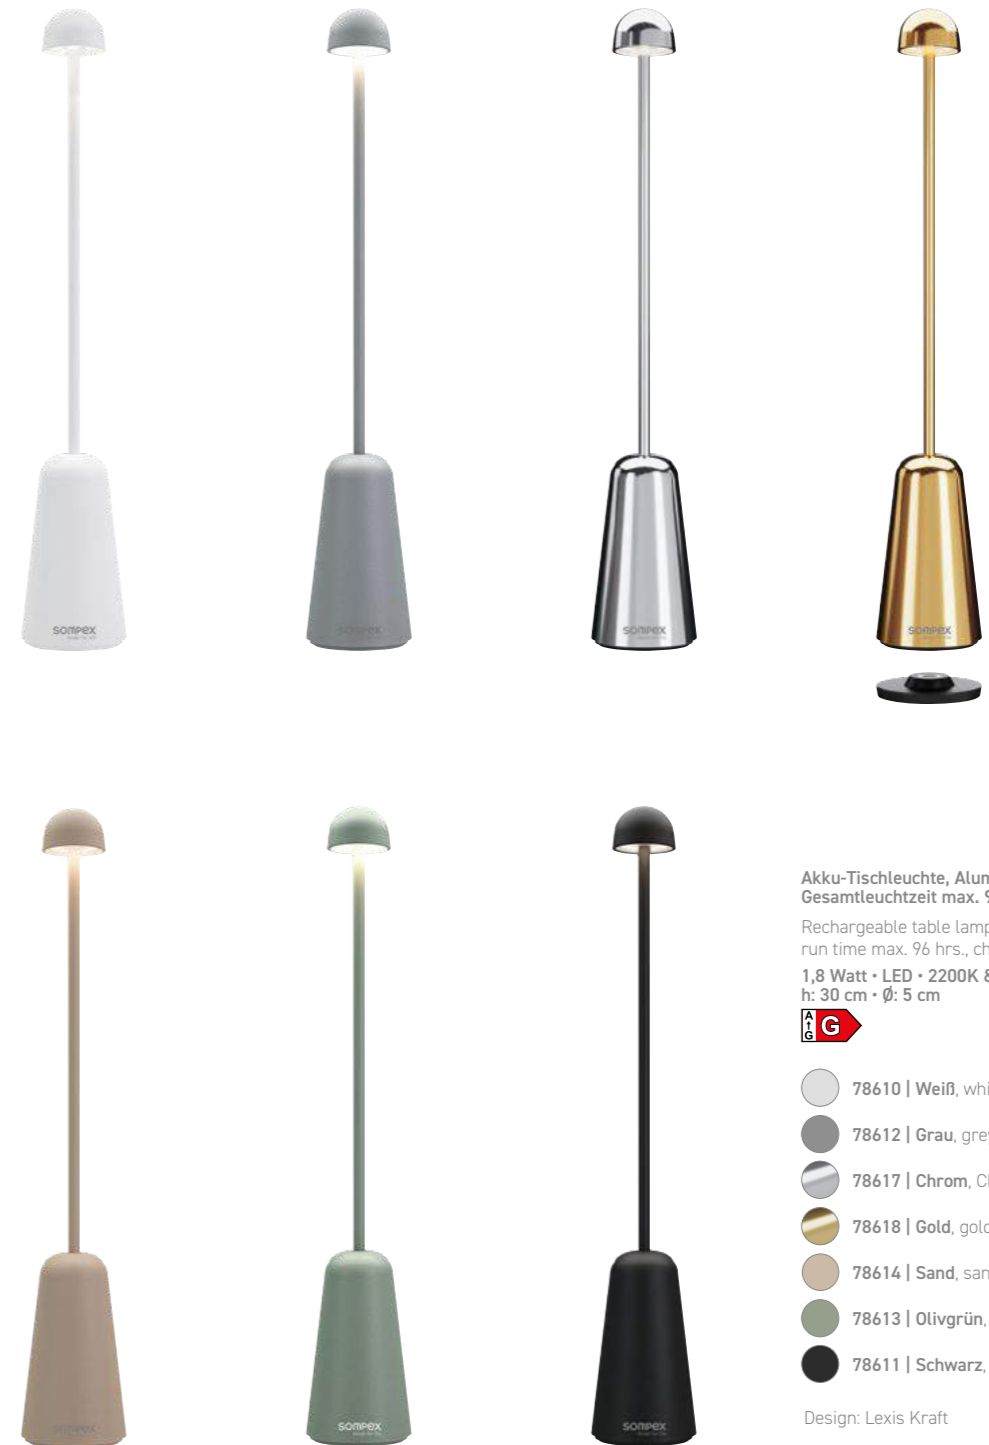

Akku-Tischleuchte, Aluminium, dimmbar,
Gesamtleuchtzeit max. 96 Std., inkl. Ladestation
Rechargeable table lamp, aluminum, dimmable
run time max. 96 hrs., charging base incl.
1,8 Watt • LED • 2200K & 3000K • 160lm • IP54
h: 30 cm • Ø: 5 cm

- 78610 | Weiß, white
- 78612 | Grau, grey
- 78617 | Chrom, Chrome
- 78618 | Gold, gold
- 78614 | Sand, sand
- 78613 | Olivgrün, olive green
- 78611 | Schwarz, black

Design: Lexis Kraft