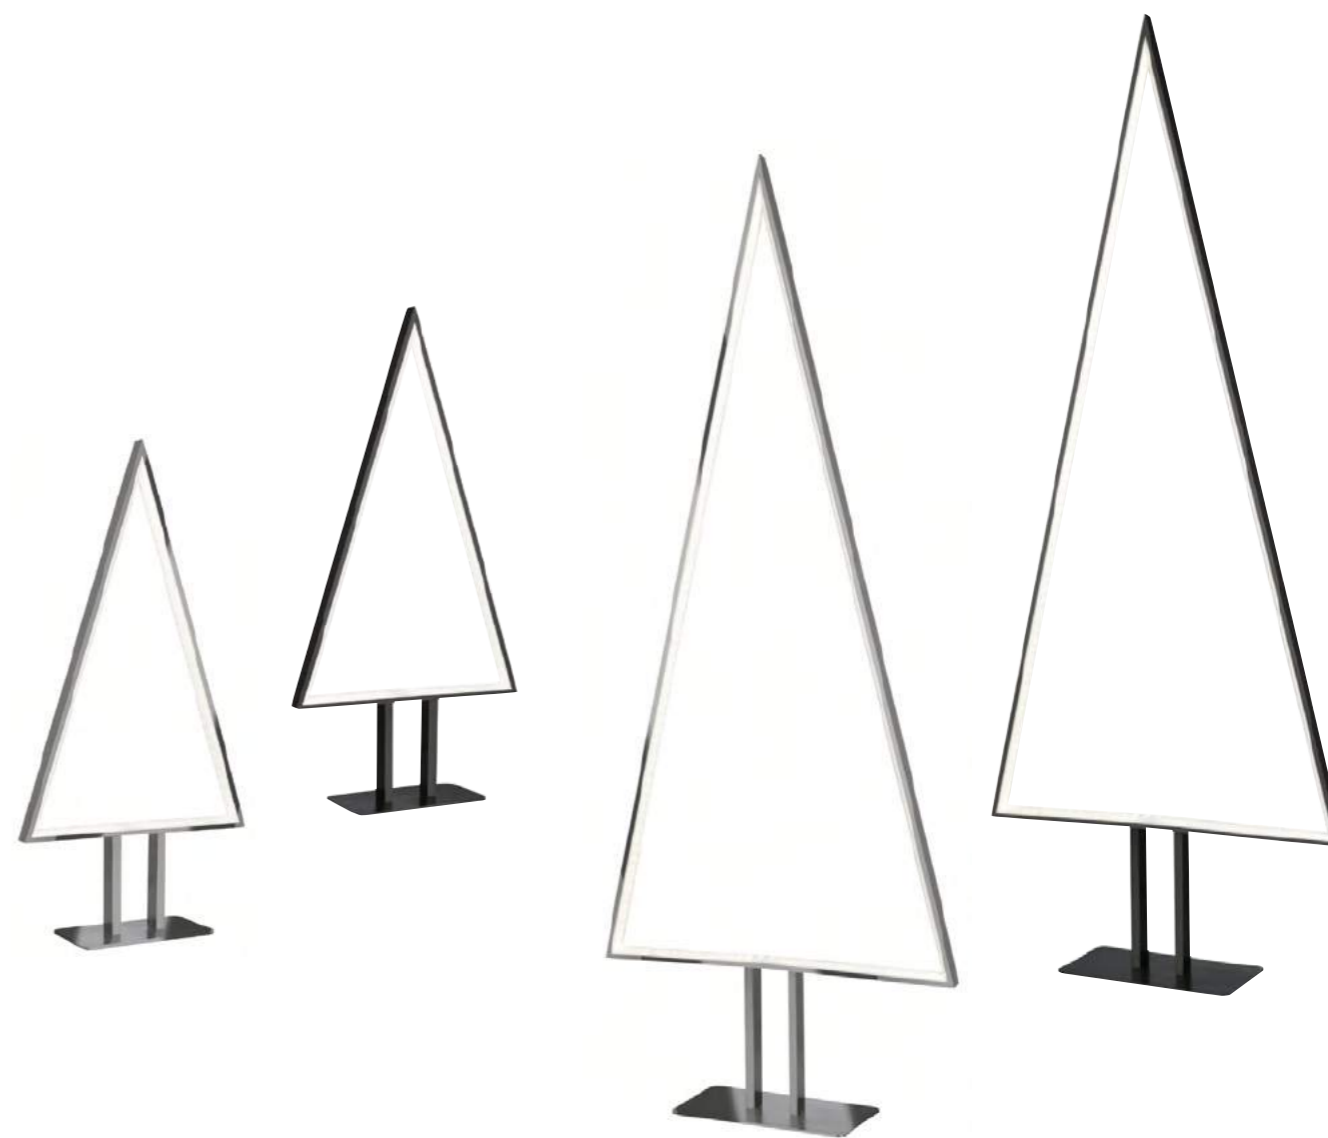

Design: Sompex

- 72121 | Aluminium, aluminum
- 72120 | Schwarz, black

- 72126 | Aluminium, aluminum
- 72125 | Schwarz, black