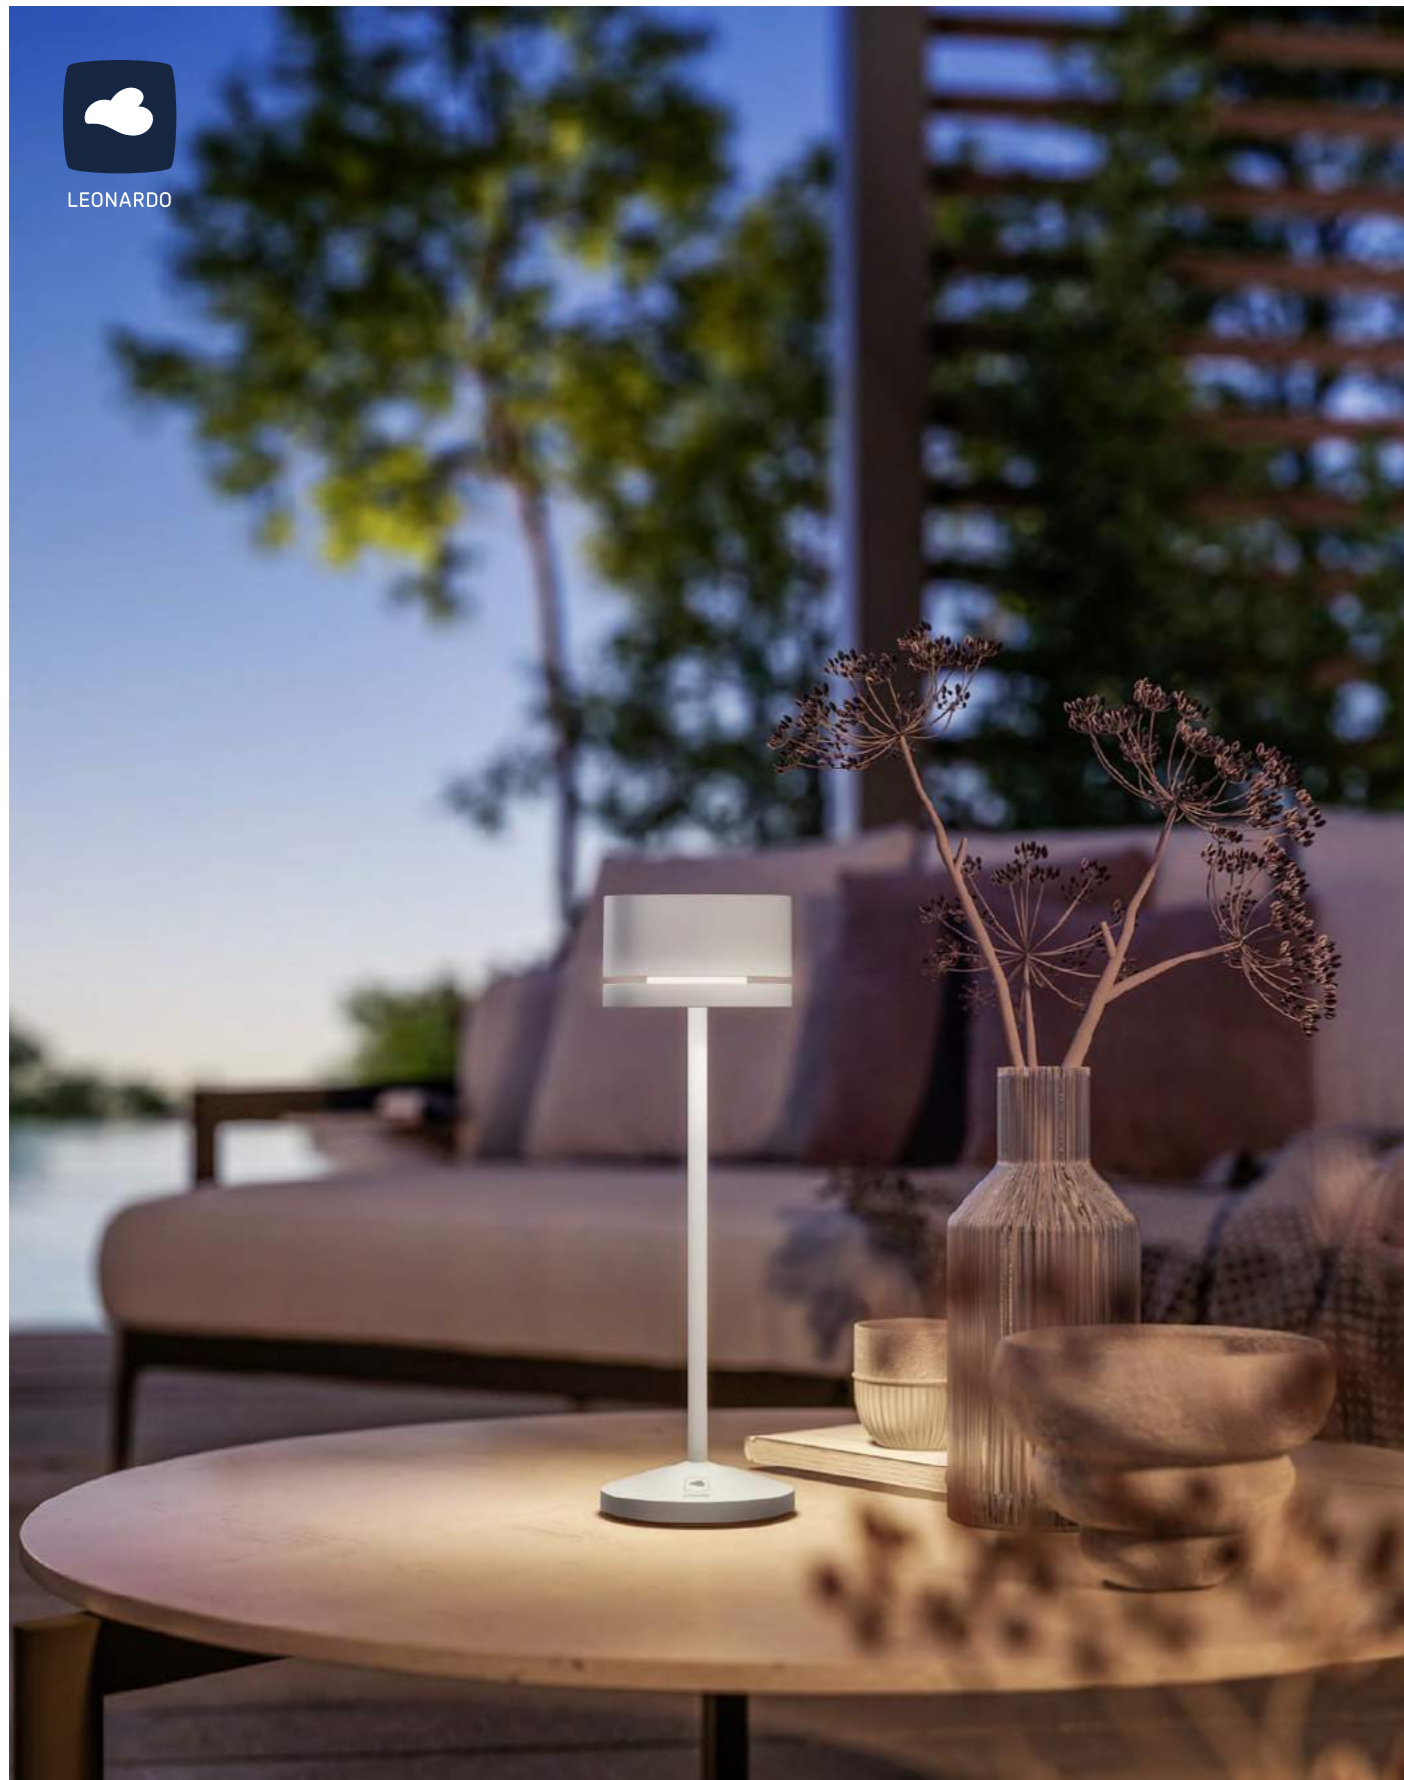

Akku-Tischleuchte, Aluminium, dimmbar,
Gesamtleuchtzeit max. 52 Std., inkl. Ladestation
Rechargeable table lamp, aluminum, dimmable,
run time max. 52 hrs., charging base incl.
1,2 Watt • LED • 2700 K & 3000K • 133lm • IP54
h: 23,5 cm • Ø: 7 cm

- 76021 | Weiß, white
- 76022 | Grau, grey
- 76020 | Schwarz, black
- 76023 | Olivgrün, olive green
- 76024 | Sand, sand