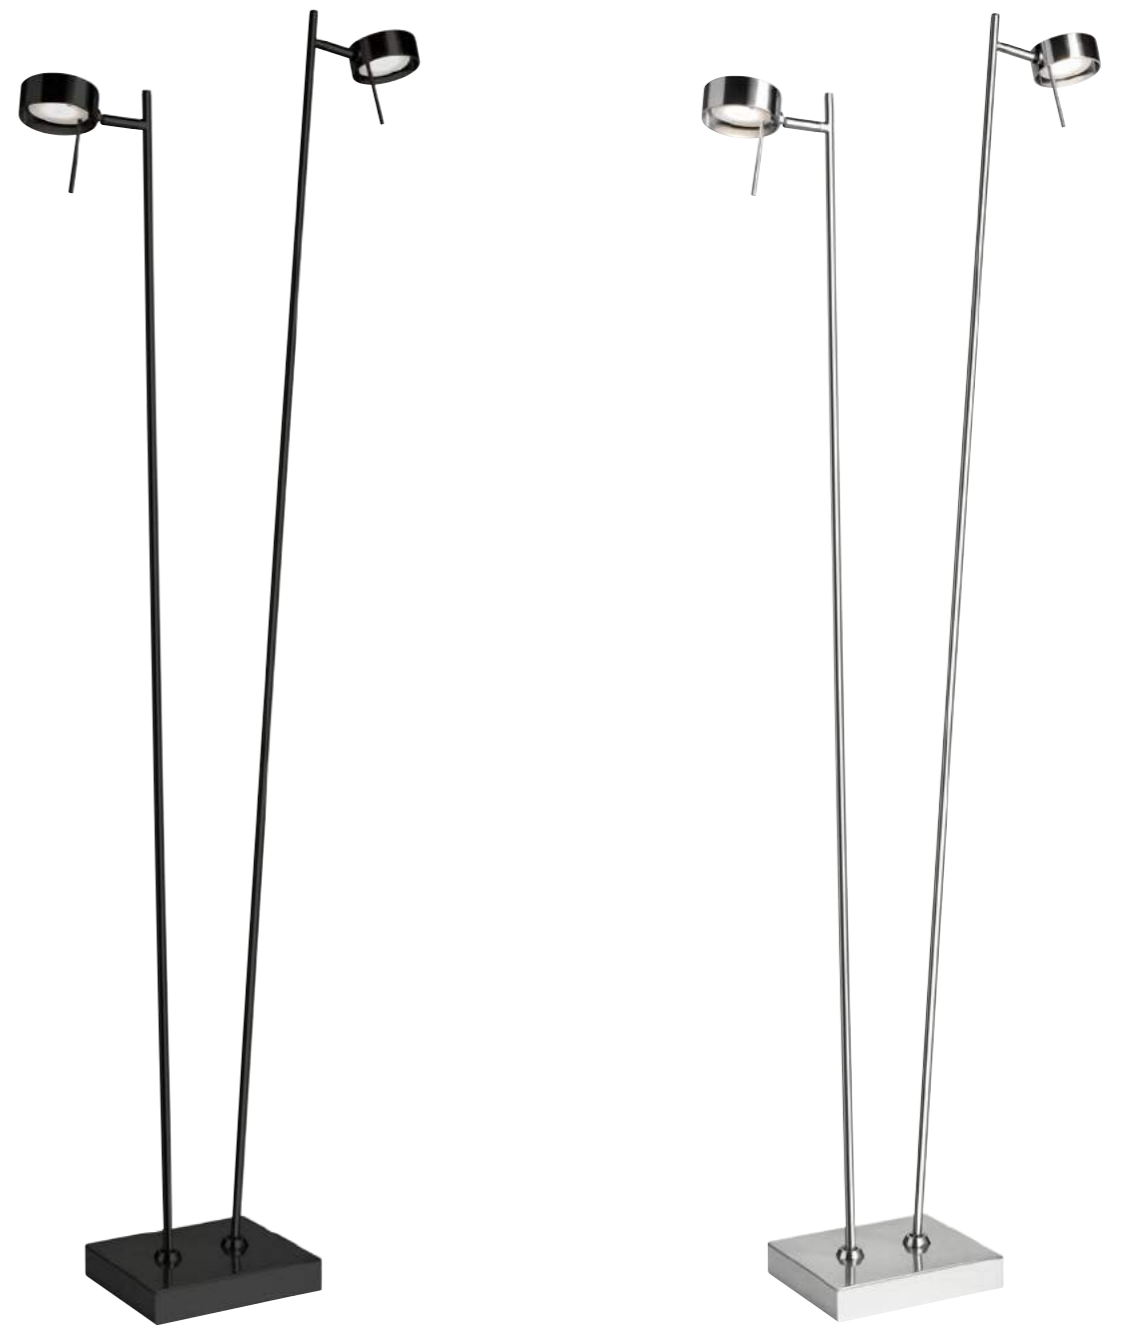

Stehleuchte, Metall, dimmbar
Floor lamp, metal, dimmable
10 Watt • LED • 3000K • 706lm
h: 140/125 cm • 20 cm • 16 cm

- 87436 | Schwarz, black
- 88426 | Chrom-matt, Chrome-matt