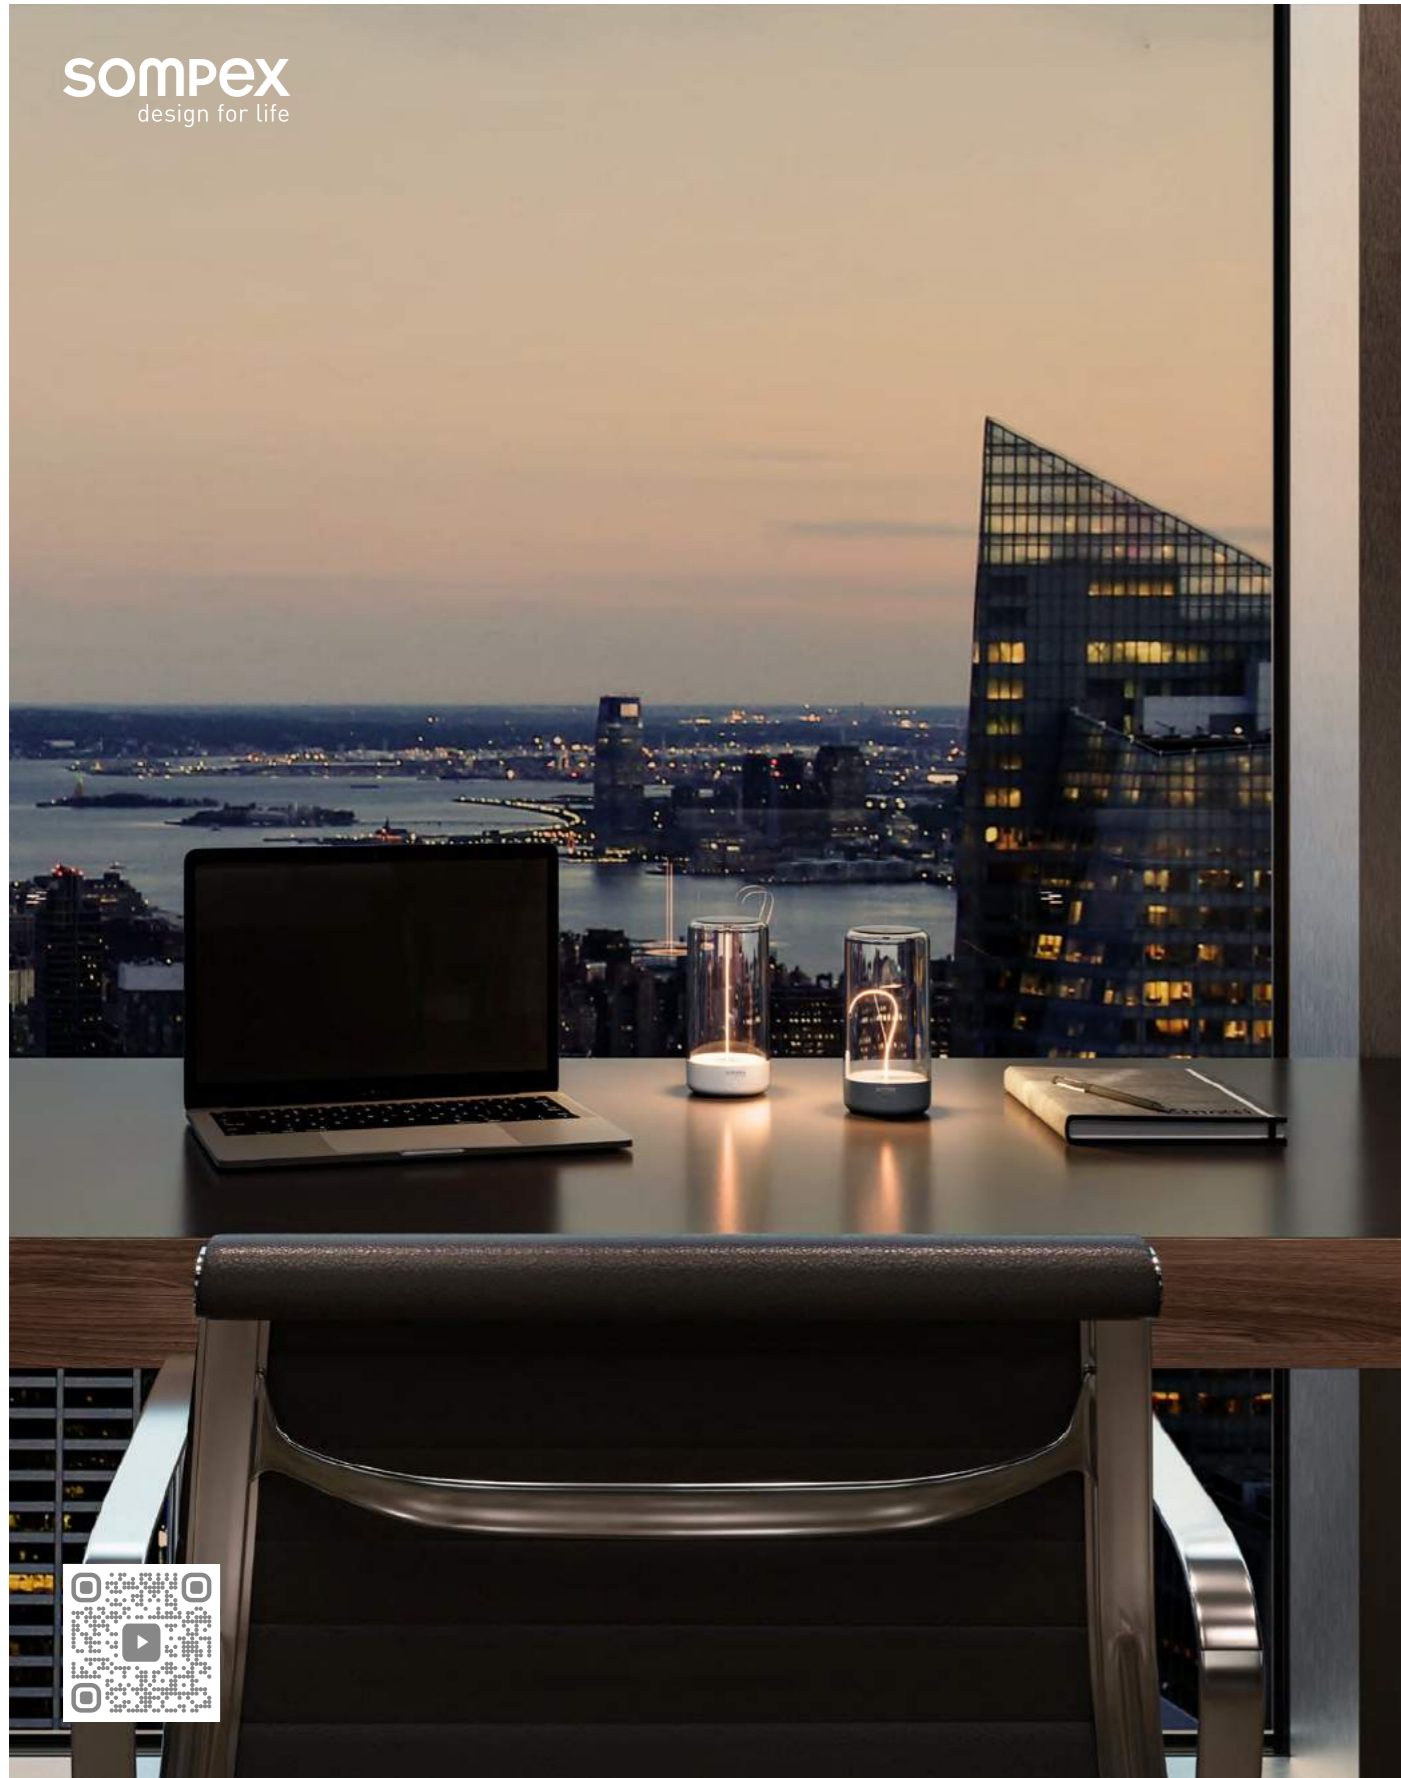

MONZA 138

SALERNO 140

BARI 142

Akku-Tischleuchte, Kunststoff, 3 Licht-Modi: 15%, 100%,
pulsierendes Licht, Gesamtleuchtzeit max. 50 Std., USB-C Ladekabel
Rechargeable table lamp, plastic, 3 light settings: 15%, 100%,
pulsating light, run time max. 50 hrs., USB-C charging cable
0,5 Watt • LED • 1800K • IP54
h: 14,5 cm • Ø: 7 cm