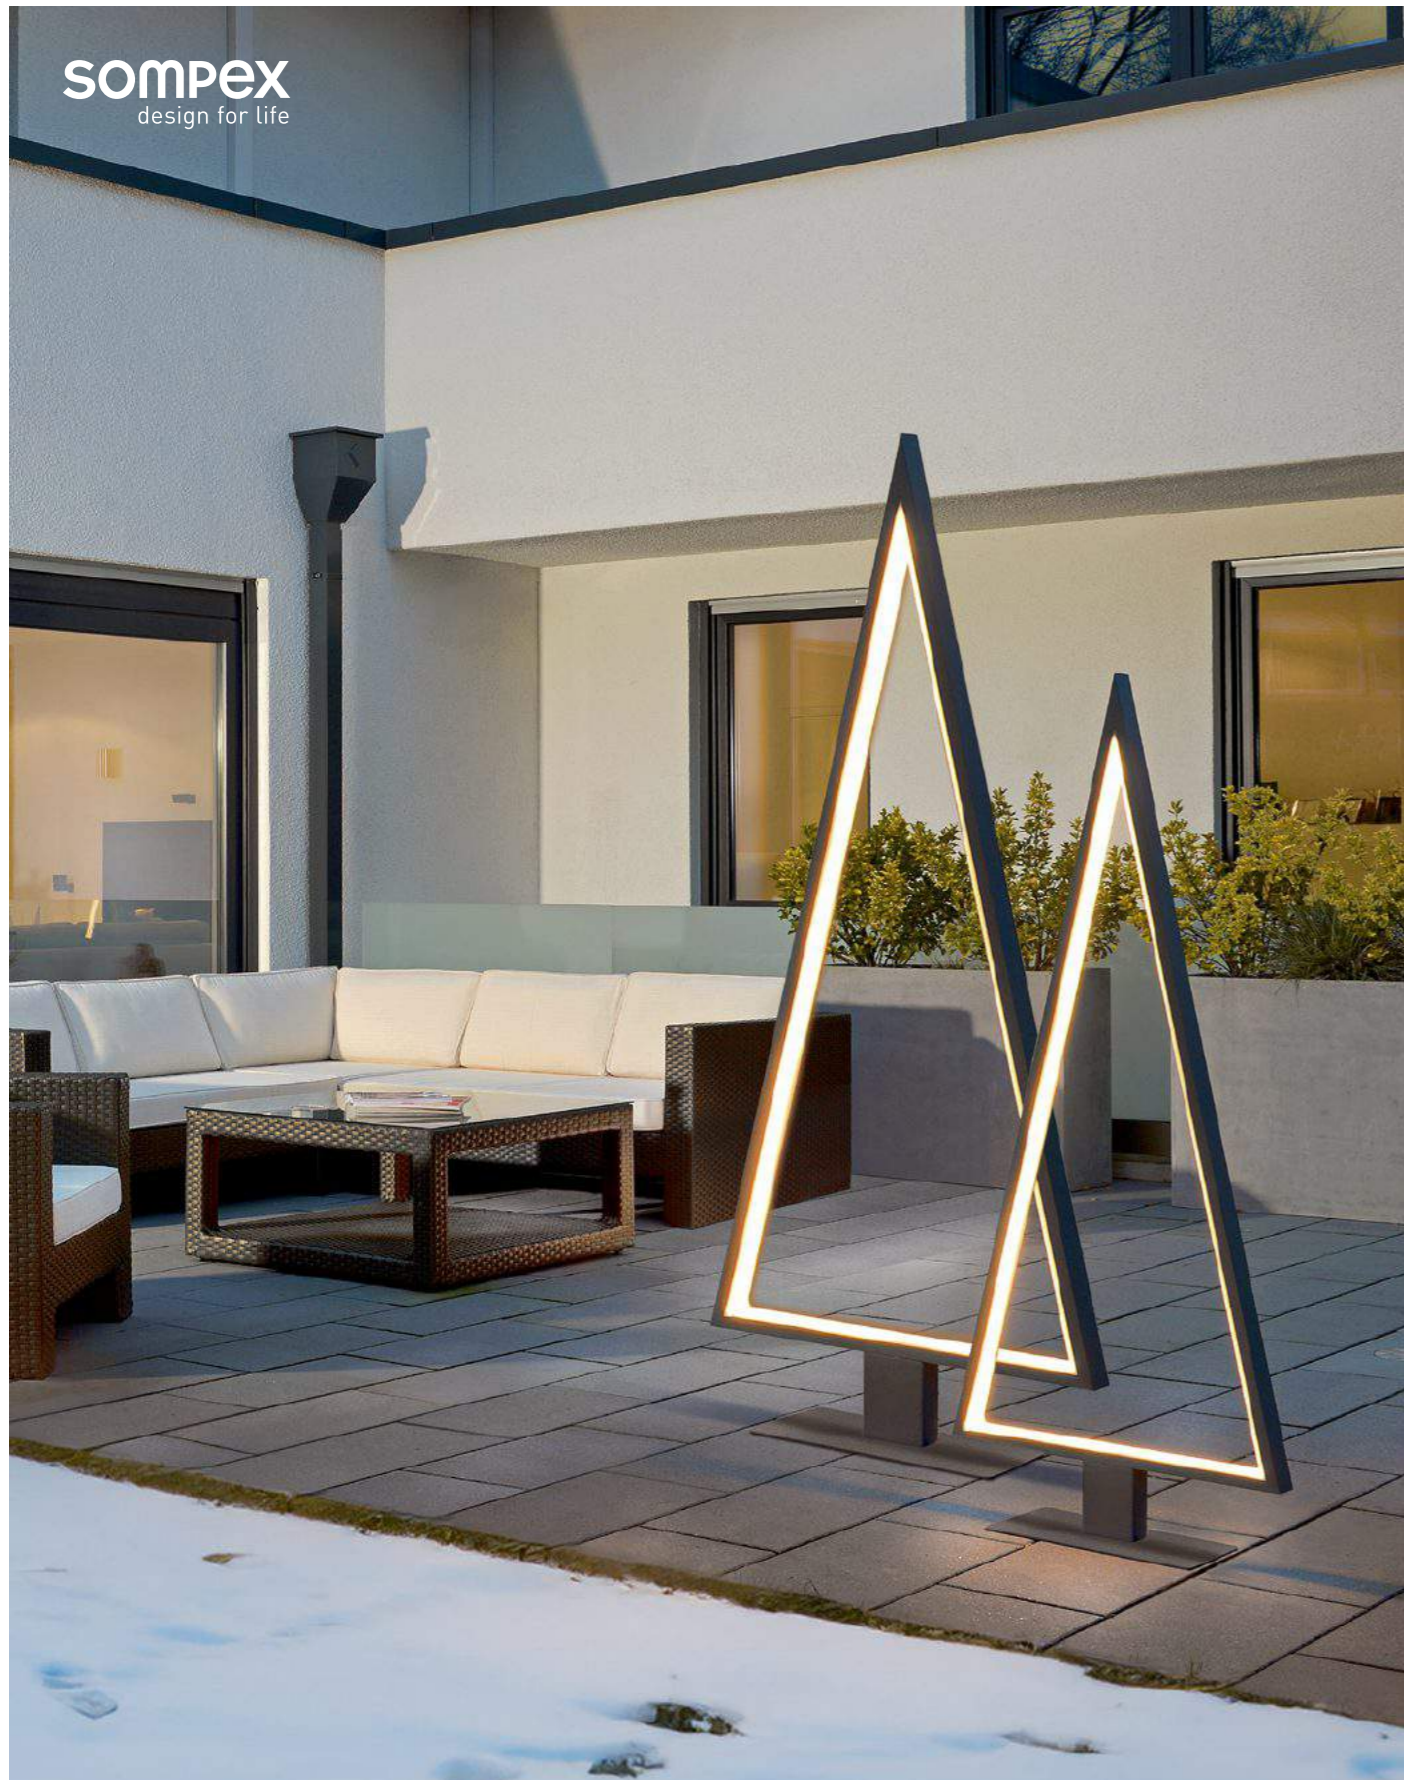

- 72126 | Aluminium, aluminum
- 72125 | Schwarz, black

Outdoorleuchte, Metall, Grau
Outdoor lamp, metal, grey
LED • 3000K • IP65

Design: Sompex

72161 | 17 Watt • 1867lm • h: 120 cm • 42 cm • 15 cm

72162 | 22 Watt • 2452lm • h: 160 cm • 62 cm • 15 cm