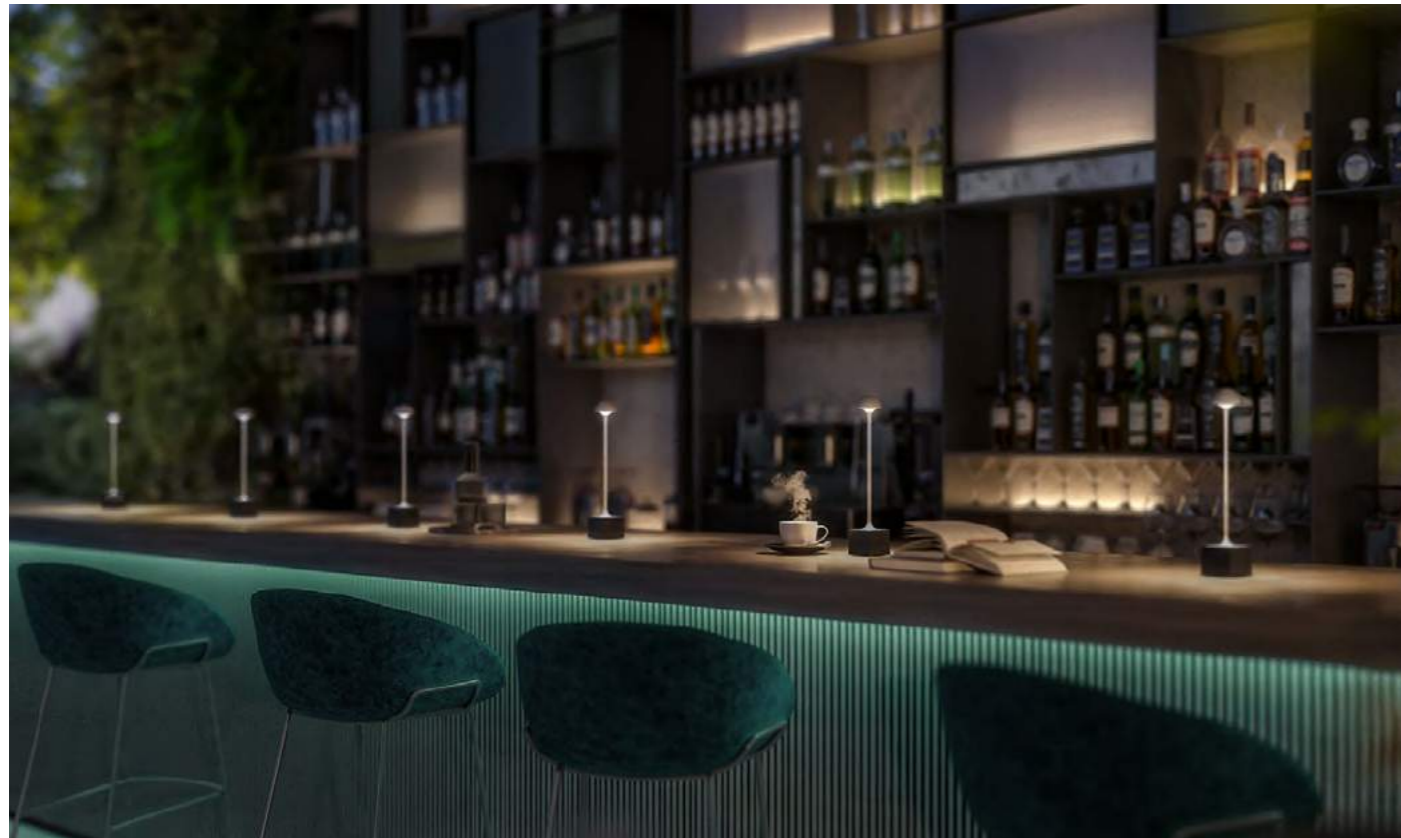

Perfektes Ambiente bei minimalem platzbedarf - FLORA
Perfect ambience with minimum space requirement - FLORA

Akku-Tischleuchte, Aluminium, dimmbar,
Gesamtleuchzeit max. 88 Std.,
inkl. magnetischem Ladekabel
Rechargeable table lamp, aluminum, dimmable,
run time max. 88 hrs., magnetic charging cable incl.
2,3 Watt • LED • 2700K & 3000K • 247lm • IP54
h: 29,5 cm • 5,5 cm • 5,5 cm

- 78460 | Weiß, white
- 78465 | Grau, grey
- 78461 | Schwarz, black
- 78467 | Chrom, Chrome
- 78468 | Gold, gold
- 78464 | Sand, sand
- 78463 | Olivgrün, olive green
- 78462 | Rot, red

Design: Lexis Kraft