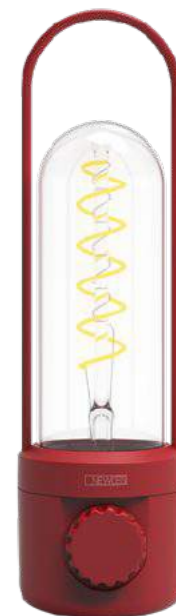

Akku-Tischleuchte, Aluminium, dimmbar,
Gesamtleuchtzeit max. 78 Std., inkl. magnetischem Ladekabel
Rechargeable table lamp, aluminum, dimmable,
run time max. 78 hrs., magnetic charging cable incl.
2,0 Watt • LED • 2200K • 110lm • IP65
h: 28 cm • Ø: 8,5 cm

Design: Felix Stark

● 78240 | Schwarz, black

● 78241 | Weiß, white

● 78242 | Anthrazit, anthracite

● 78243 | Blau, blue

● 78244 | Olivgrün, olive green

● 78245 | Rot, red