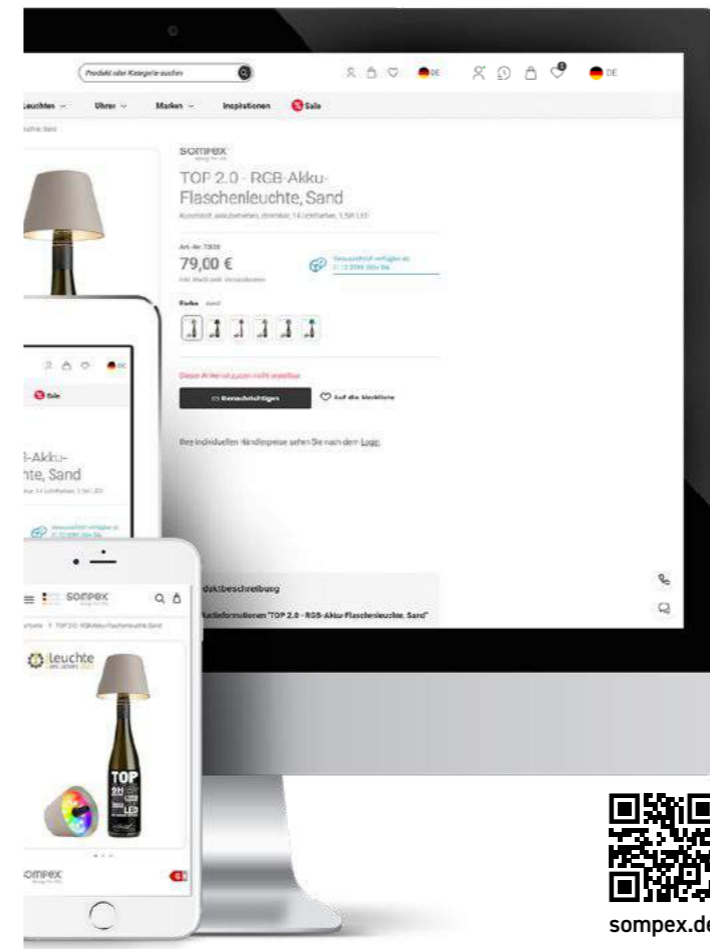

88400		
88424 | BLING | CHROM-MATT, CHROME-MATT		73
88425 | BLING | CHROM-MATT, CHROME-MATT		73
88400		
88426 | BLING | CHROM-MATT, CHROME-MATT		75
6215500		
6125001 | LM FILAMENT CURVED		82
6125601 | LM FILAMENT RUSTIKA CURVED		83
6215500		
6125801 | LM FILAMENT CURVED		84
6130901 | LM FILAMENT NORMALLAMPE		85
6132901 | LM FILAMENT KERZE		84
6133601 | LM FILAMENT KERZE		84
6134401 | LM FILAMENT KUGEL		84
6136701 | LM FILAMENT RUSTIKA		85
6138701 | LM FILAMENT GLOBE		84
625100		
625100 | LM FILAMENT SNOWFLAKE		81
625101 | LM FILAMENT STAR		81
625102 | LM FILAMENT DEERHEAD		81
625103 | LM FILAMENT XMAS TREE		81
625104 | LM FILAMENT HAPPY		81
625105 | LM FILAMENT SWEET		81
625130 | LM FILAMENT FLAMINGO		83
625131 | LM FILAMENT XMAS		83
625132 | LM FILAMENT DREAM		83
625133 | LM FILAMENT HOME		83
625134 | LM FILAMENT LOVE		83
625135 | LM FILAMENT HEART		83
725200		
725291 | TOP 2.0 SILICON | SCHWARZ, BLACK		17
725299 | TOP 2.0 | DISPLAY, DISPLAY		21
781700		
781792 | 6X MULTI-LADESTATION, 6X MULTI CHARGING BASE		53

www.sompex.de

JETZT UMSTEIGEN - ZEIT & GELD SPAREN!
SWITCH NOW - SAVE TIME & MONEY!

**MEHR FUNKTIONEN!
MORE FUNCTIONS!**

- **3% Online-Rabatt extra** 3% additional online discount
- **Sendungsverfolgung** track and trace
- **Bestsellungen & Rückstände** Orders & backlogs
- **Rechnungs- & Lieferhistorie** Invoice & delivery history
- **Verbesserte Suche** Improved search
- **Live-Bestände** Live stock
  Mit aktuelle Verfügbarkeit und Wiederverfügbarkeits-Datum
  With current availability and Re-availability date
- **Favoriten** Favourites
- **Schnell bestellen** Quick order
  Mit dieser Funktion können mehrere Produkte in beliebiger Anzahl in den Warenkorb gelegt werden.
  With this function you can add multiple products in any quantity to the shopping cart.
- **Warenkörbe speichern** Save shopping carts
- **Retourenportal** Return Portal
  Mit vereinfachtem Retourenmanagement von Bestellungen auf www.sompex.de
  With simplified return management for orders on www.sompex.de
- **Alternative Lieferanschriften/ Dropshipping** Alternative Delivery addresses/ Dropshipping

SOMPEX-SHOP-NEWSLETTER

Sie möchten als erstes über Produktneuheiten, Aktionen und neue Funktionen im B2B-Shop informiert werden, dann melden Sie sich noch heute an!

www.sompex.de/

Auf der Startseite, unter "Nichts verpassen!" einfach ihre E-Mail-Adresse eingeben die anschließende Mail bestätigen... Alles ganz unverbindlich, denn Sie können sich jederzeit unten in jedem Newsletter wieder abmelden.

If you would like to be the first to be informed about new products, promotions and new functions in the B2B shop, then register today!

www.sompex.de/

On the homepage, simply enter your email address under "Don't miss out!" and confirm the subsequent mail... All completely non-binding, because you can unsubscribe again at the bottom of each newsletter at any time.