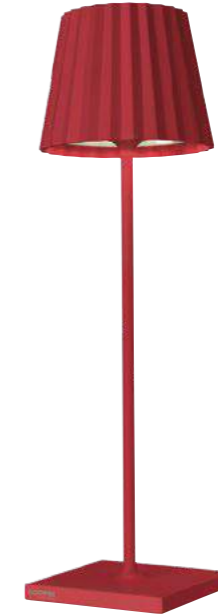

Ladestationen für 15x TROLL NANO, Kunststoff, Schwarz,
erweiterbar bis max. 3 Ebenen

Charging base for 15x TROLL NANO, plastic,
black, expandable up to max. 3 layers
47 cm • 29 cm • 4 cm

78579 | 15x Multi-Ladestation, 15x multi charging base