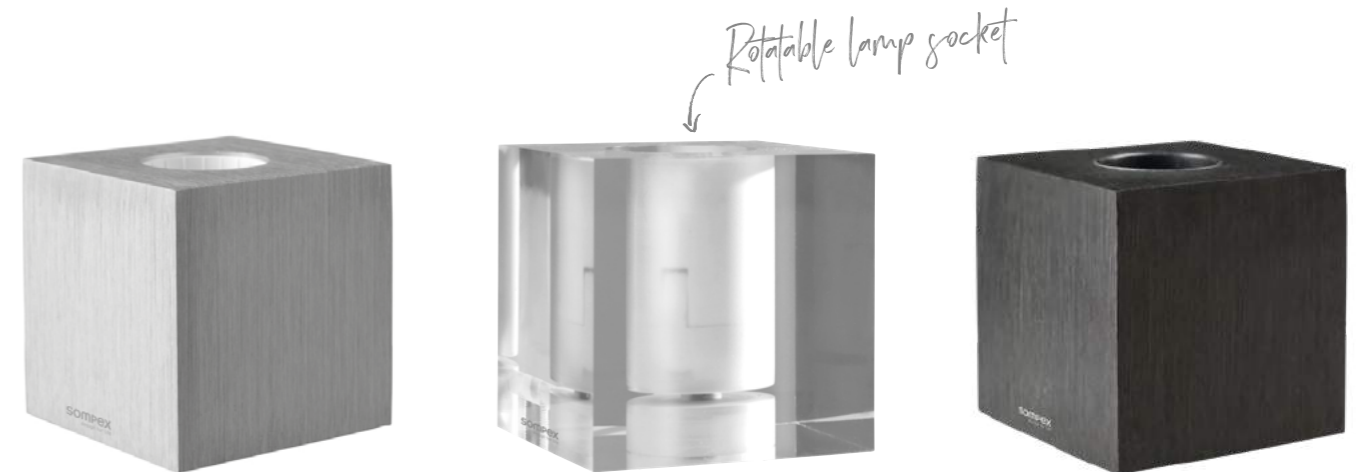

Tischleuchte, drehbares Gewinde
Table lamp, rotatable thread
max. 60 Watt • 230 V • E27
h: 8 cm • 8 cm • 8 cm
Design: Sompex

- 87410 | Aluminium, aluminum
- 87420 | Acryl, acrylic
- 87412 | Aluminium Schwarz, aluminum black