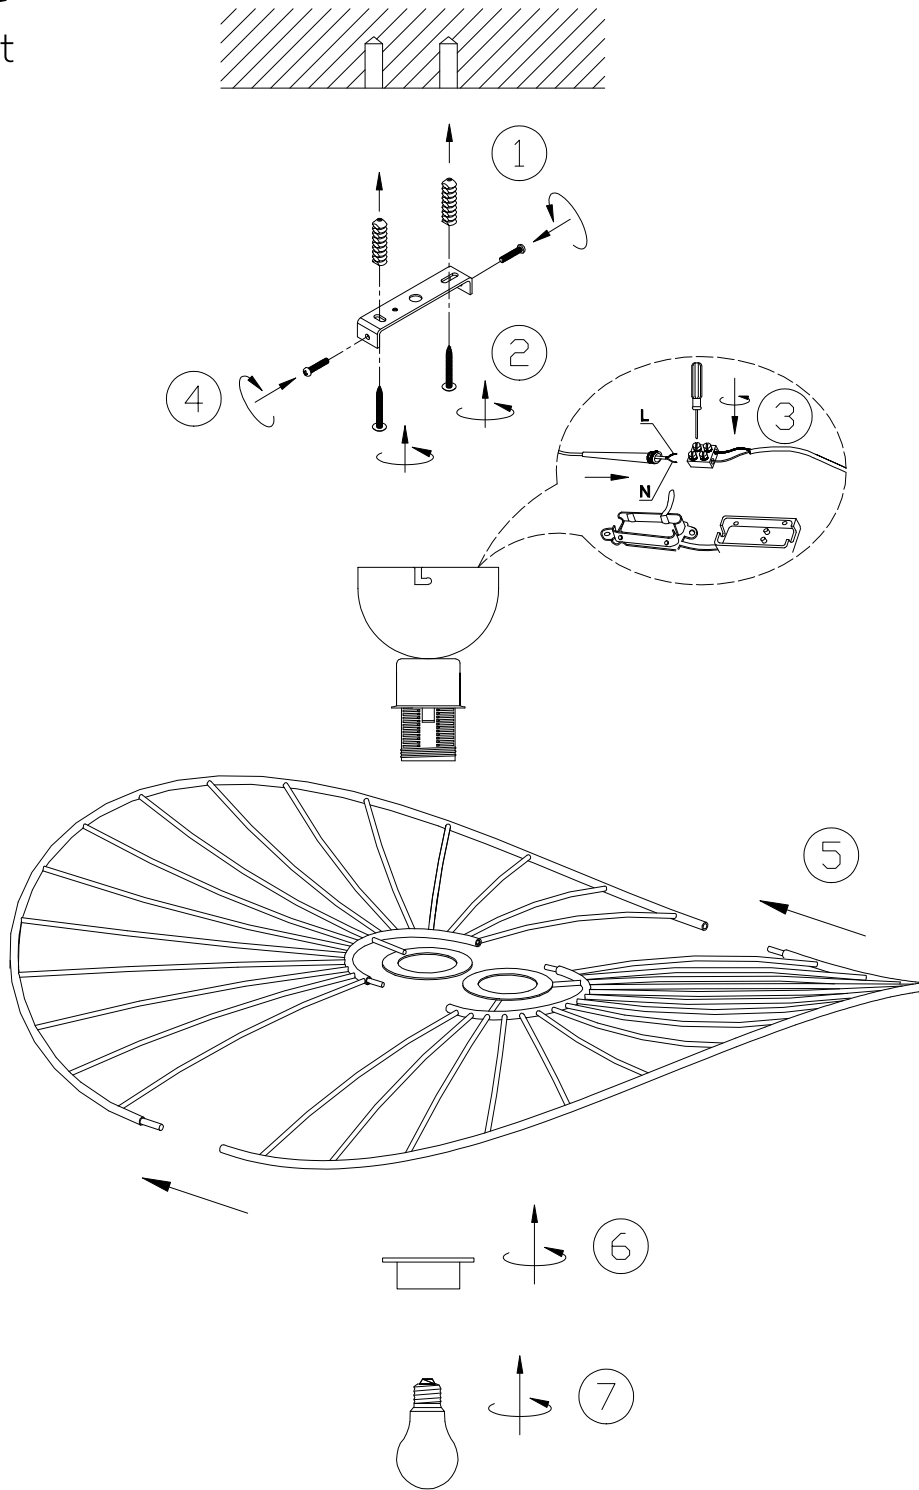

(SR) UPOZORENJE!

Prije početka montaže, pažljivo pročitajte sigurnosne upute!

(UK) ПОПЕРЕДЖЕННЯ!

Перед розбиранням, будь ласка, уважно прочитайте інструкції з техніки безпеки!

230V ~ 50Hz, 1 x E27 / max. 40W