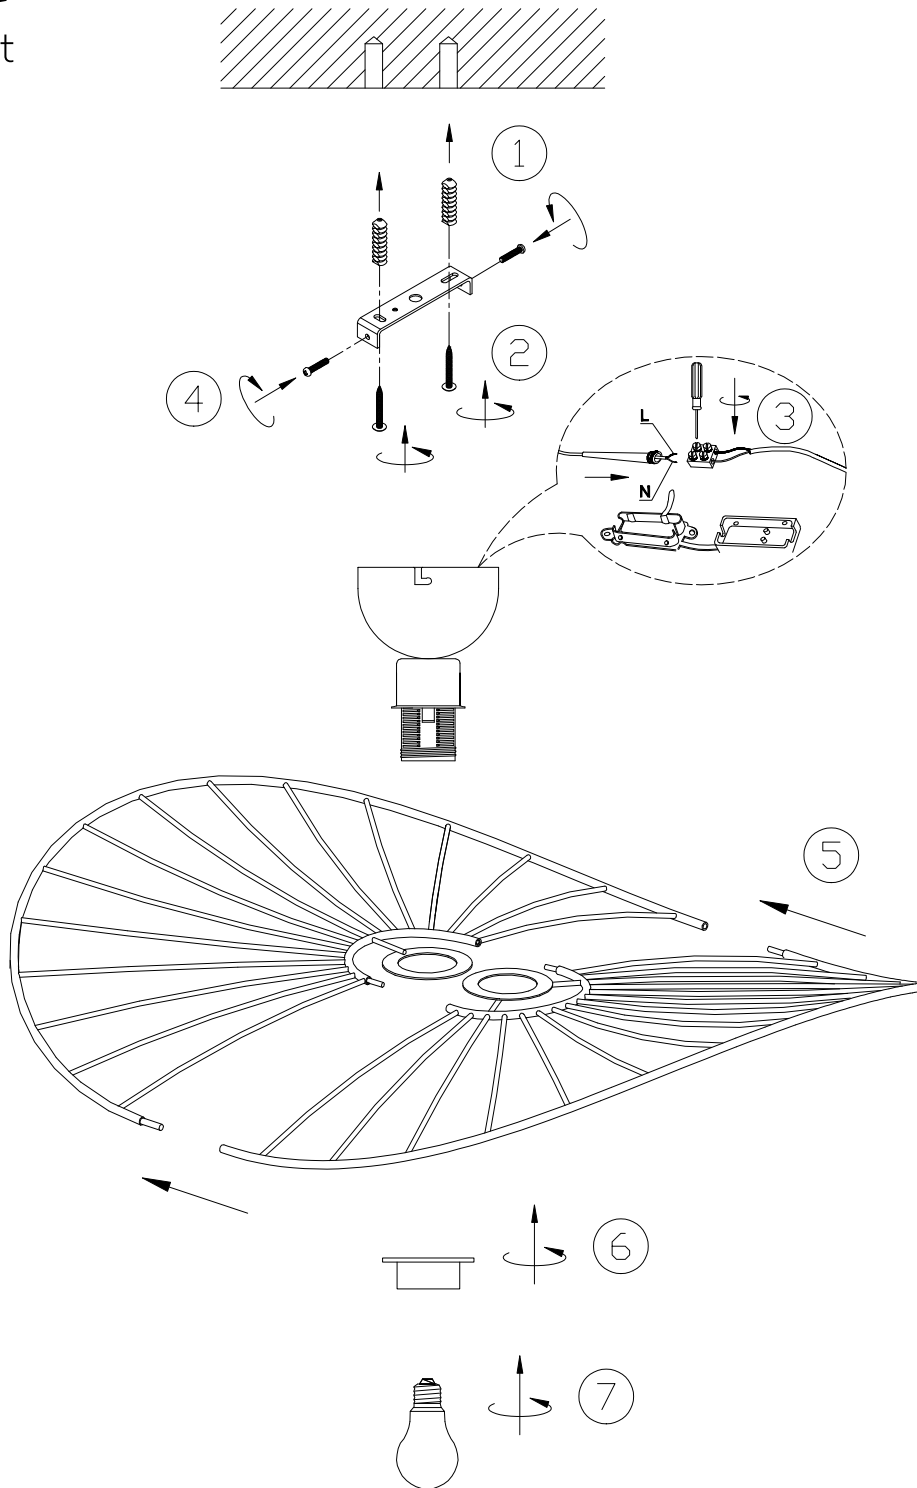

(SR) UPOZORENJE!

Prije početka montaže, pažljivo pročitajte sigurnosne upute!

(UK) ПОПЕРЕДЖЕННЯ!

Перед розбиранням, будь ласка, уважно прочитайте інструкції з техніки безпеки!

230V ~ 50Hz, 1 x E27 / max. 40W