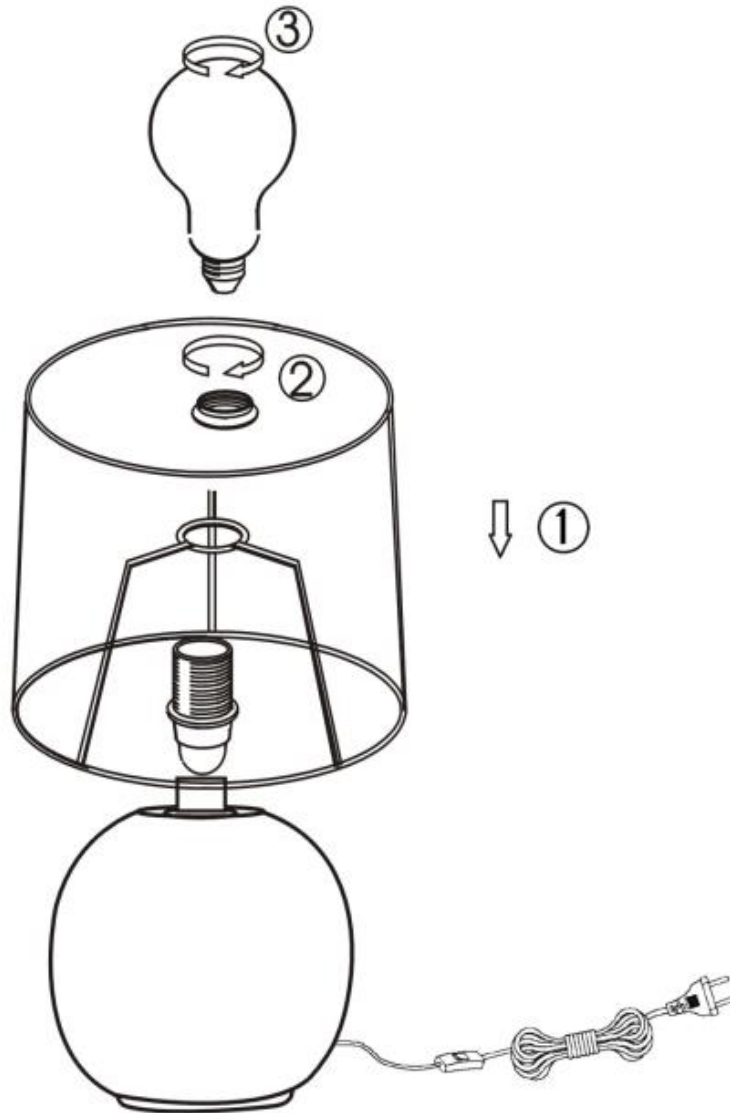

(SR) UPOZORENJE!

Prije početka montaže, pažljivo pročitajte sigurnosne upute!

230V~ 50Hz
1 x E14 max.40W

reality-leuchten.de/
R50821010