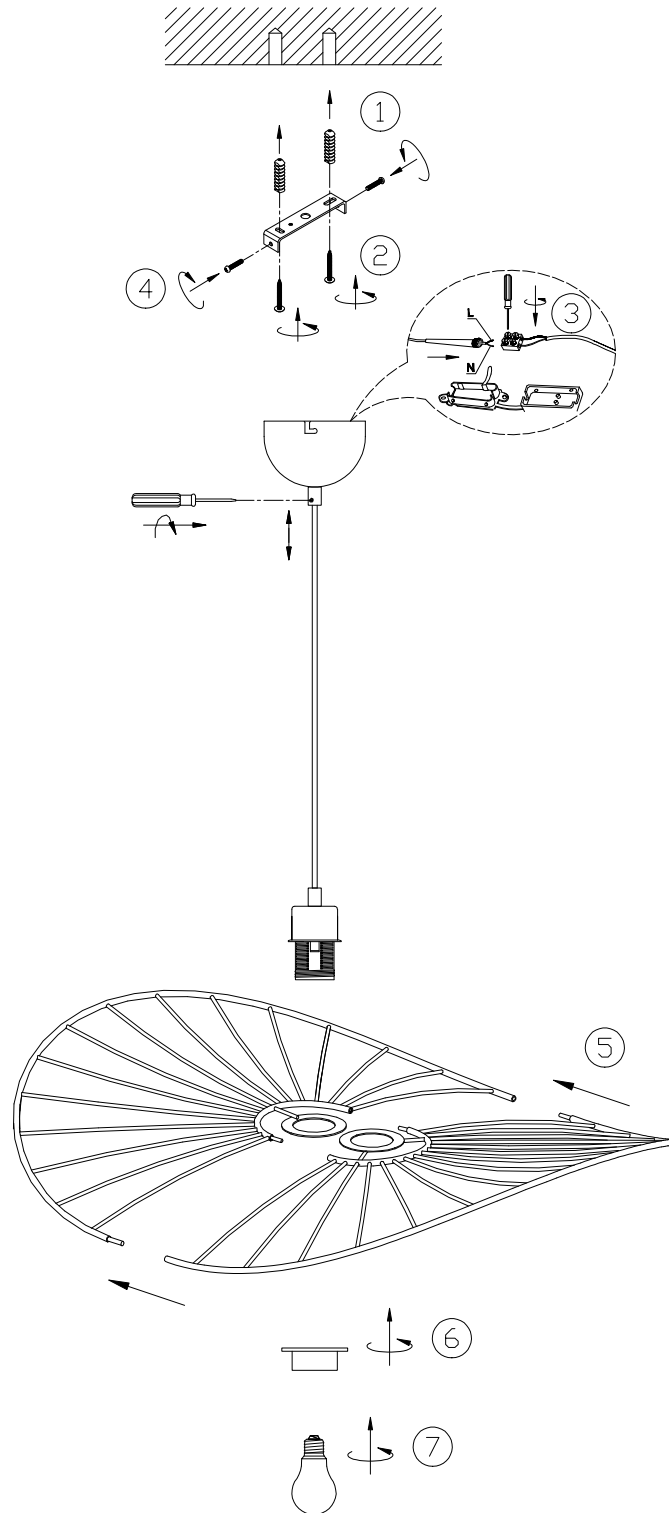

**(UK) ПОПЕРЕДЖЕННЯ!**

Перед розбиранням, будь ласка, уважно прочитайте інструкції з техніки безпеки!

230V ~ 50Hz, 1 x E27 / max. 40W

reality-leuchten.de/  
R31451032