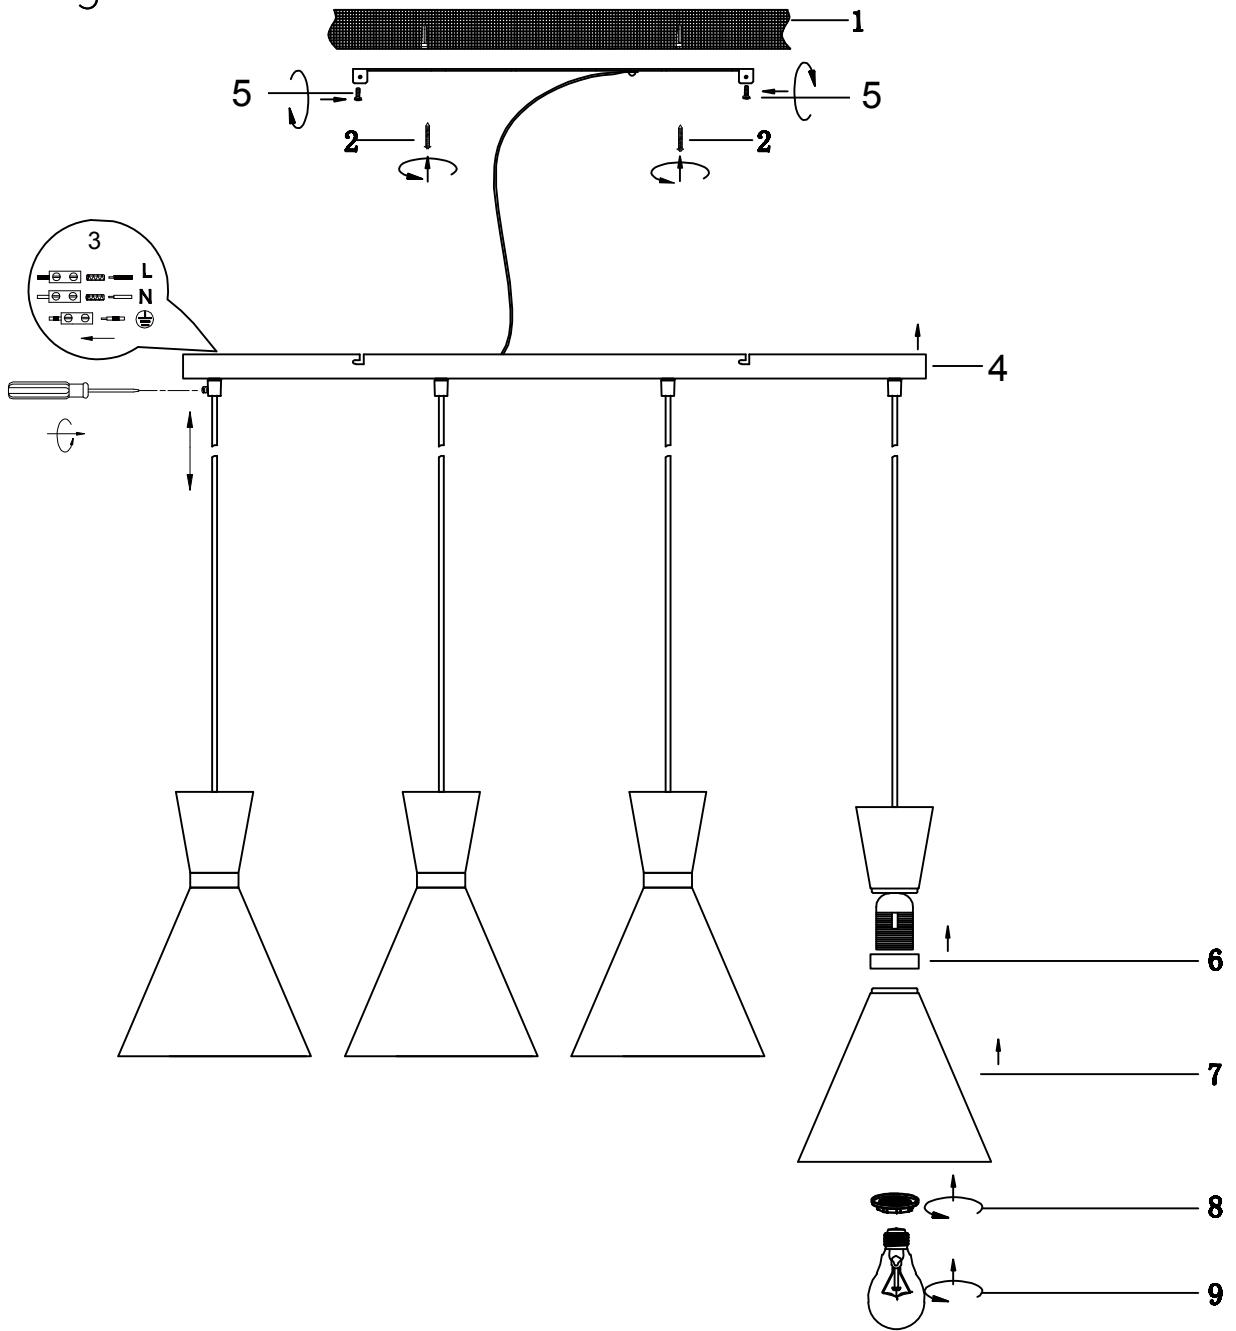

230V~50Hz, 4 x E27 / max.28W

reality-leuchten.de/  
R30784031