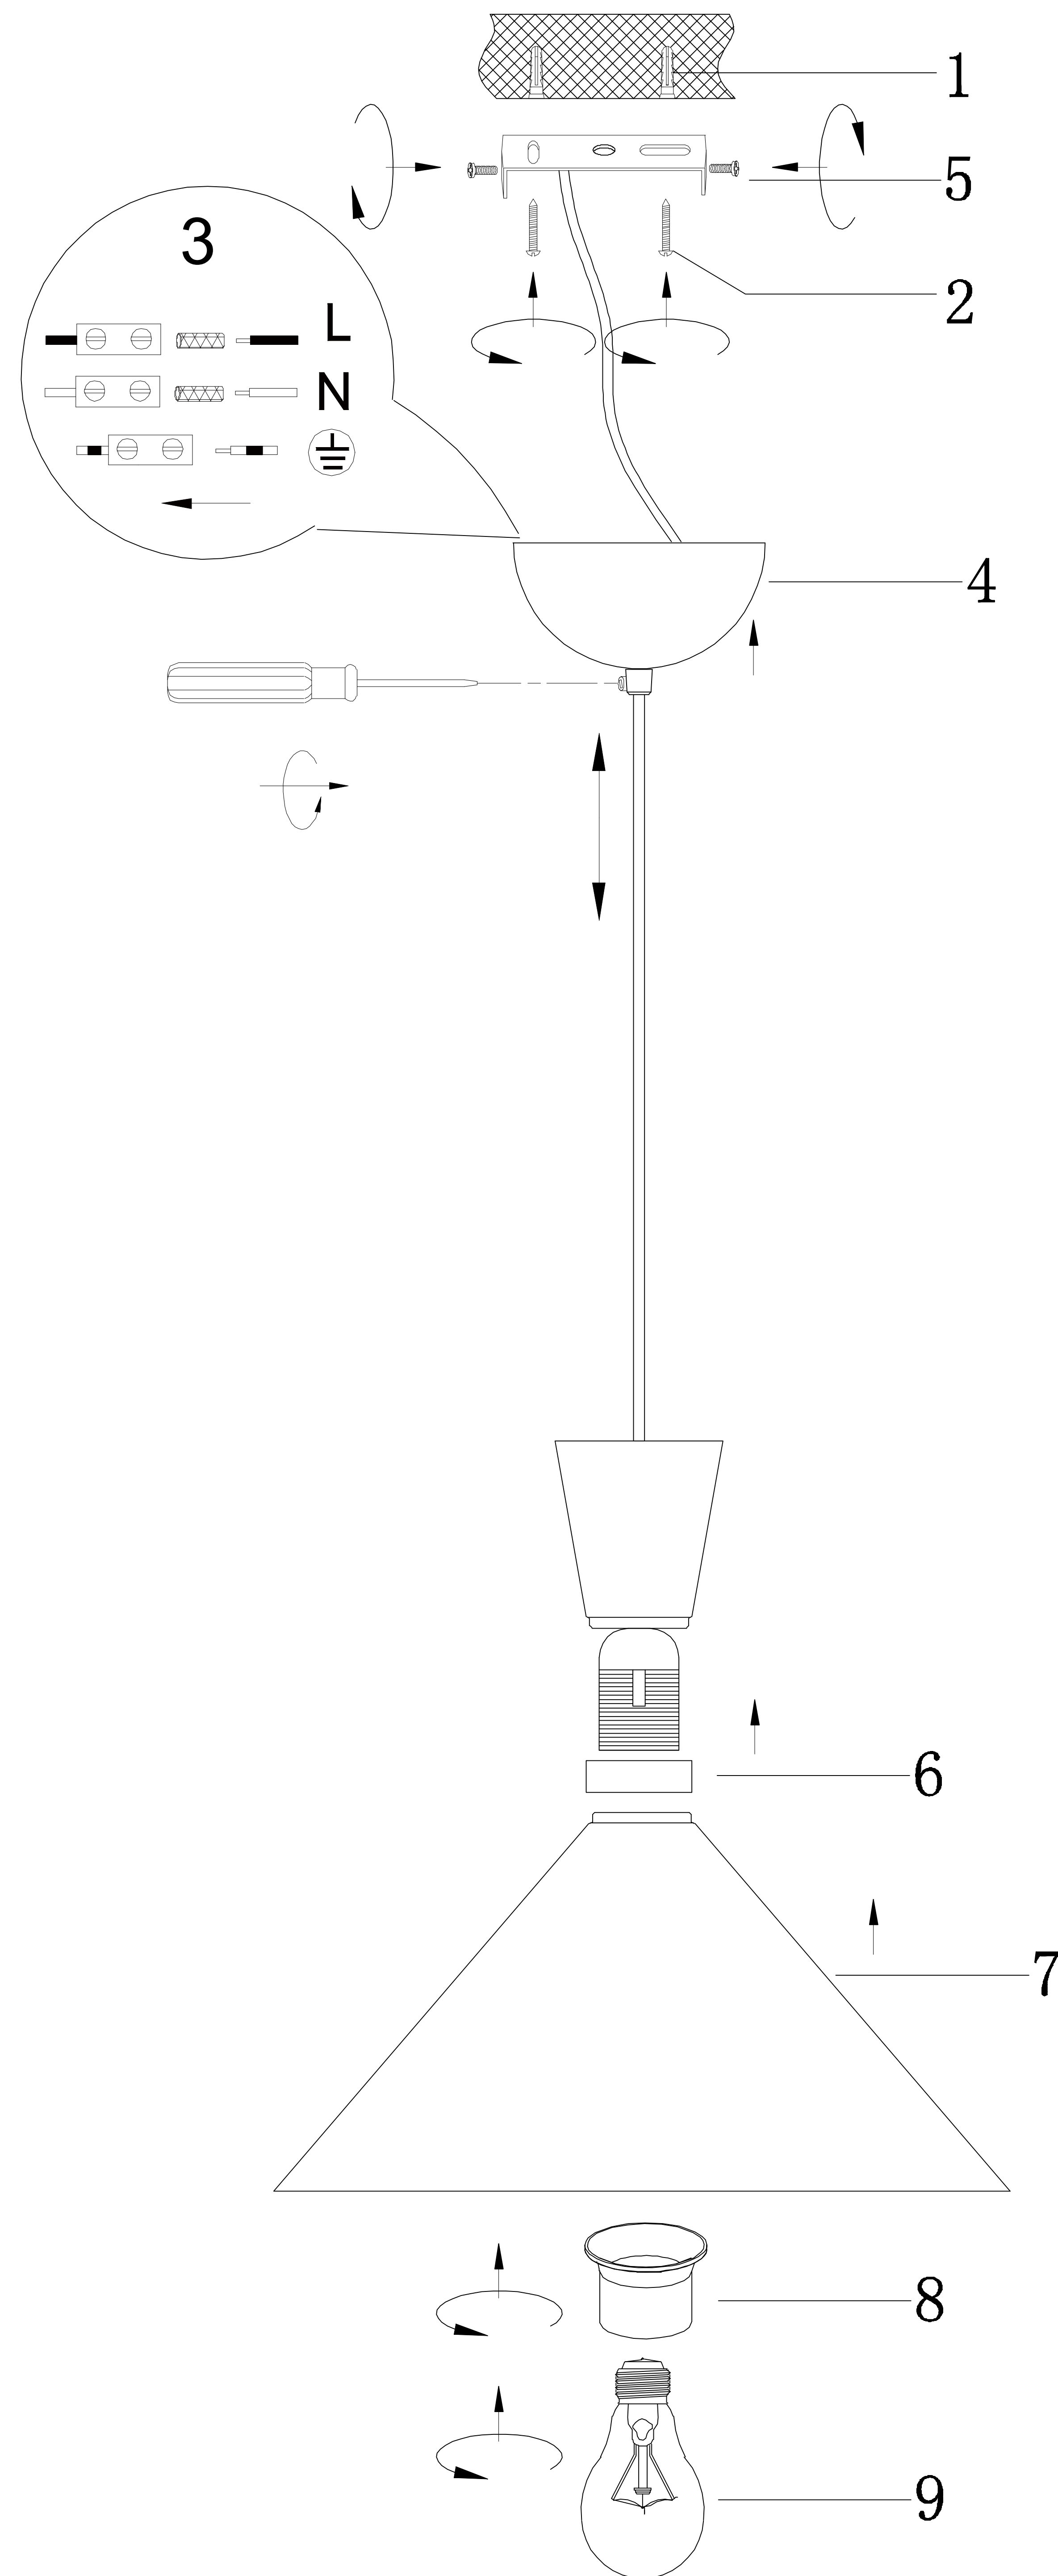

(SR) UPOZORENJE!

Prije početka montaže, pažljivo pročitajte sigurnosne upute!

(UK) ПОПЕРЕДЖЕННЯ!

Перед розбиранням, будь ласка, уважно прочитайте інструкції з техніки безпеки!

RL

live your light

R307819XX

230V ~ 50Hz, 1x E27 / max. 28W

reality-leuchten.de/
R30781907