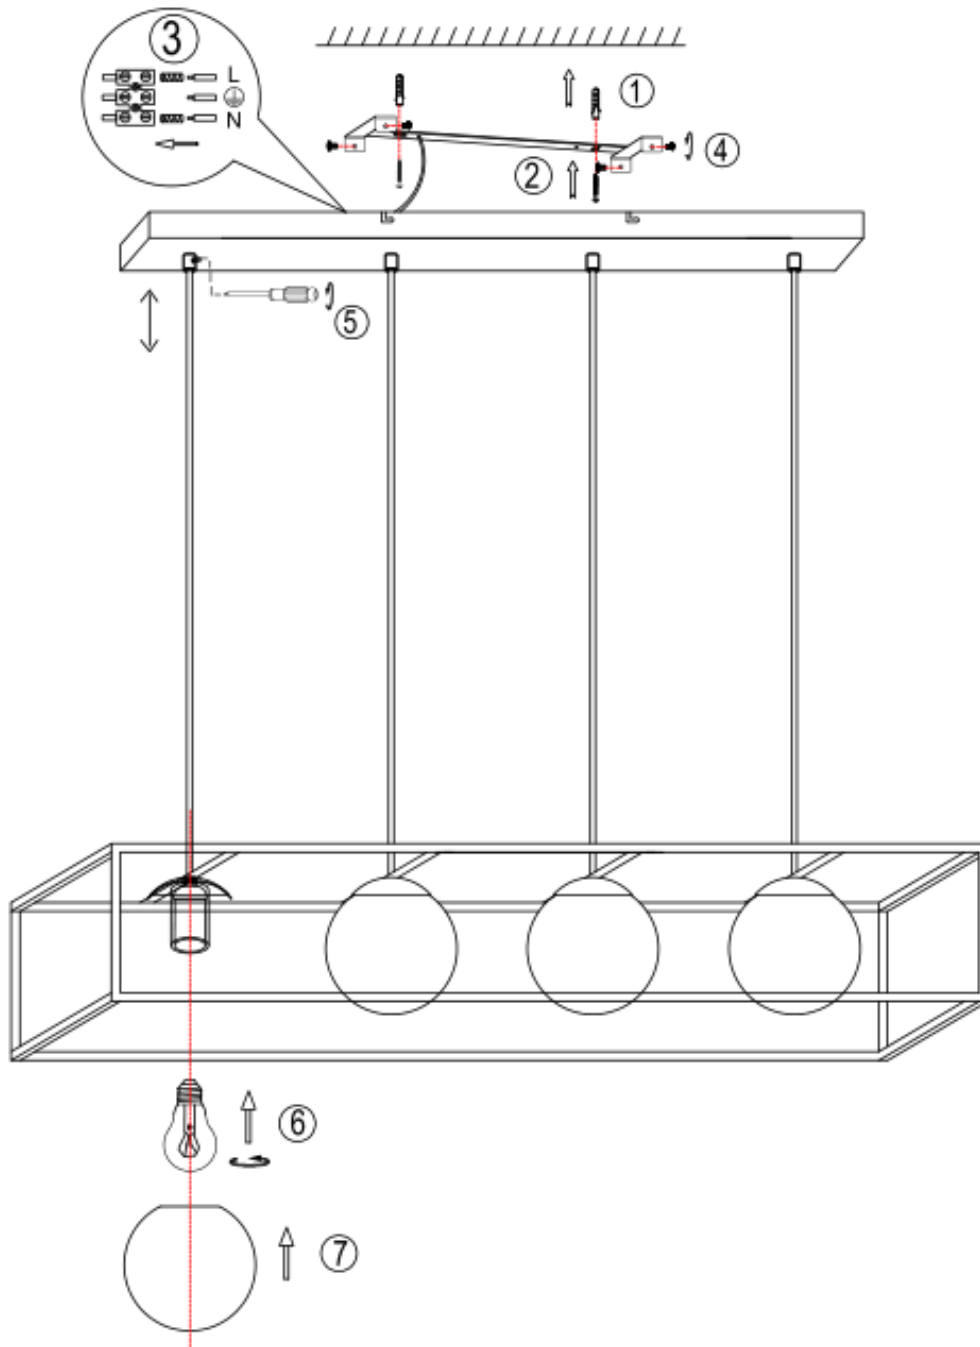

230V ~ 50Hz, 4 x E14 / max. 40W