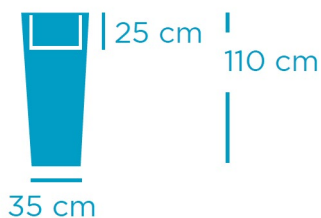

RECICLAME
RECYCLY ME

SOY LIGERO
I AM LIGHTWEIGHT

COLOR DURADERO
LONG-LASTING COLOR

5 AÑOS GARANTÍA
5 YEARS GUARANTEE

Medidas*/Dimensions*

50 cm

39 cm

Packaging*

Bolsa plástico

Plastic bag

VOLUMEN PLANTACIÓN 14l
VOLUMEN PLANTATION

Material: Polietileno/Polyethylene

* Debido a la naturaleza del proceso las dimensiones pueden variar ligeramente
* Due to the manufacturing process, product dimensions may vary slightly