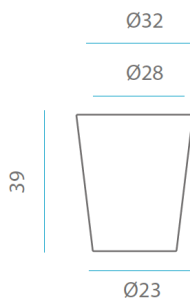

Peso Neto: 1kg

Peso Bruto: 1kg

Medidas*/Dimensions*

Packaging*

Bolsa plástico

Plastic bag

VOLUMEN PLANTACIÓN 20 lt
VOLUMEN PLANTATION

Material: Polietileno/Polyethylene