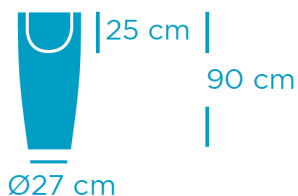

ME GUSTA SALIR
I LIKE GOING OUT

SOY SUPERFUERTE
I AM VERY STRONG

RECICLAME
RECICLY ME

SOY LIGERO
I AM LIGHTWEIGHT

COLOR DURADERO
LONG-LASTING COLOR

5 AÑOS GARANTÍA
5 YEARS GUARANTEE

Peso Neto: 6kg

Peso Bruto: 6kg

Medidas*/Dimensions*

Ø40 cm

Ø32 cm

Packaging*

Bolsa plástico

Plastic bag

Doble pared de plantación
Double wall plantation

VOLUMEN PLANTACIÓN 16l
VOLUMEN PLANTATION