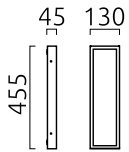

# SCALA

Typ	Wandleuchte
Artikel Nr.	A18454.86
GTIN (EAN)	4022671100328

## Beschreibung

SCALA, Wandleuchte, edelstahl geschliffen, LED austauschbar durch Fachkraft, direkt, IP44

## Material und Maße

Farbe	edelstahl geschliffen
Werkstoff	Edelstahl + Acryldiffusor weiß
Maße	L 455 mm x B 130 mm x H 45 mm
Gewicht	2,1 kg