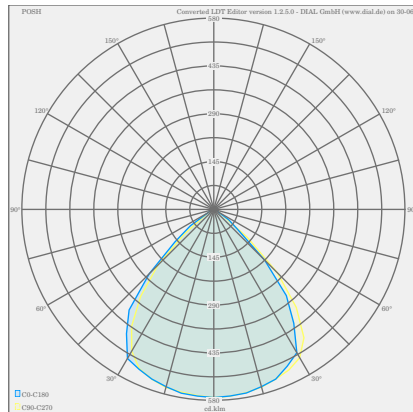

POSH

Typ	Deckenleuchte
Artikel Nr.	A152005.07
GTIN (EAN)	4022671113151

Beschreibung

POSH, Deckenleuchte, mattweiß, LED austauschbar durch Fachkraft, direkt, IP65

Material und Maße

Farbe	mattweiß
Werkstoff	Aluminium-Guss + Glaslinse
Maße	D 110 mm x H 40 mm
Gewicht	0,45 kg

Licht- und Elektrotechnik

Leuchtmittel	LED austauschbar durch Fachkraft
Steuerung	nicht dimmbar
Systemleistung	6 W
Netto	320 lm (Leuchte/netto)
Brutto	520 lm (LED-Modul/brutto)
Lichtfarbe	3.000 K - 3.000 K
CRI	80-89
Lichtaustritt	direkt
Schutzart	IP65
Schutzklasse	1
Produktart gemäß EU 2019/2015 und EU 2019/2020	umgebendes Produkt
Energieeffizienzklasse der eingebauten Lichtquelle(n)	F