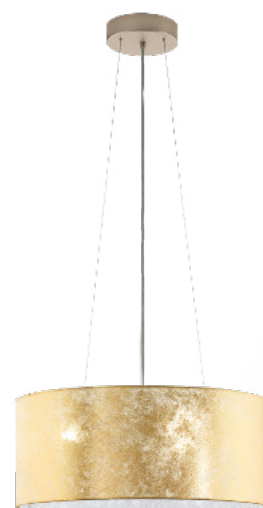

97644 VISERBELLA

Allgemeine Informationen

Artikel	97644
Typ	Hängeleuchte
Kollektion	sonstige / nicht zuordenbar
EAN Code	9002759976446

Abmessungen

Höhe	1100 cm
Durchmesser	530 cm
Nettogewicht	1,603

Leuchtmittel

Fassung	E27
Leuchtmittel	E27 excl.
Lieferung	excl.
Max. Wattage	3x 60W
Geeignet für	A++ - E

Material & Farbe

Gehäusematerial	Stahl
Gehäusefarbe	champagner
Glas / Schirmmaterial	Textil
Glas / Schirmfarbe	gold