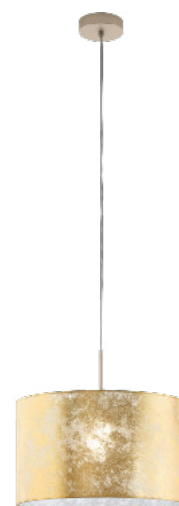

97643 VISERBELLA

Allgemeine Informationen

Artikel	97643
Typ	Hängeleuchte
Kollektion	sonstige / nicht zuordenbar
EAN Code	9002759976439

Abmessungen

Höhe	1100 cm
Durchmesser	380 cm
Nettogewicht	1,39

Leuchtmittel

Fassung	E27
Leuchtmittel	E27 excl.
Lieferung	excl.
Max. Wattage	1x 60W
Geeignet für	A++ - E

Material & Farbe

Gehäusematerial	Stahl
Gehäusefarbe	champagner
Glas / Schirmmaterial	Textil
Glas / Schirmfarbe	gold