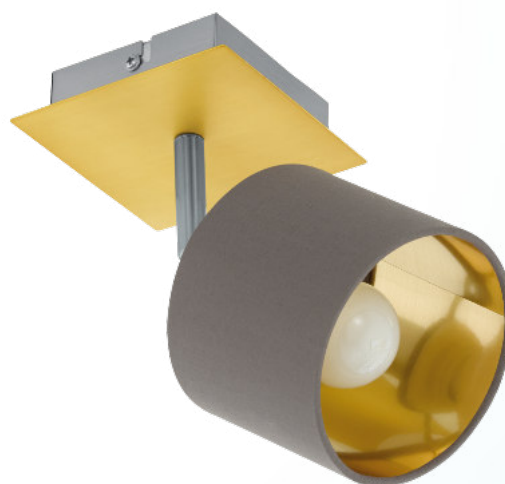

### Allgemeine Informationen

Artikel	97536
Typ	Spot
Kollektion	sonstige / nicht zuordenbar
EAN Code	9002759975364

### Abmessungen

Tiefe	110 cm
Breite	110 cm
Nettogewicht	0,44

### Leuchtmittel

Fassung	E14
Leuchtmittel	E14-LED excl.
Lieferung	excl.
Max. Wattage	1x 10W
Geeignet für	A++ - B

### Material & Farbe

Gehäusematerial	Stahl
Gehäusefarbe	messing-gebürstet, nickel-matt
Glas / Schirmmaterial	Textil

Technical changes reserved

Glas / Schirmfarbe cappuccino, gold