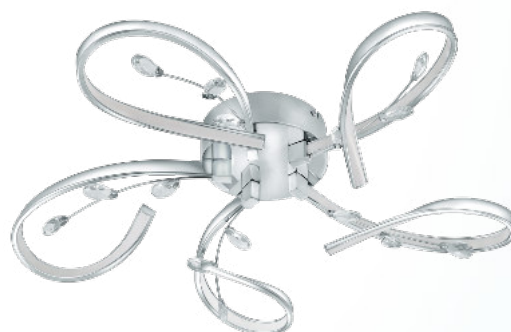

97487 VALLEMARE

Allgemeine Informationen

Artikel	97487
Typ	Wand- / Deckenleuchte
Kollektion	sonstige / nicht zuordenbar
EAN Code	9002759974879

Abmessungen

Höhe	125 cm
Durchmesser	650 cm
Nettogewicht	2,098

Leuchtmittel 1

Fassung	LED
Leuchtmittel	LED
Lieferung	incl.
Wattage	5x 6,6W
Lichtstrom	4000 lm
Lichtfarbe	3000 warm white
Energieeffizienz	A+

Material & Farbe

Gehäusematerial	Alu, Stahl
Gehäusefarbe	chrom

Technical changes reserved

Glas / Schirmmaterial Kunststoff, Kristall
Glas / Schirmfarbe weiss, klar

Technische Informationen

Schutzklasse 2
Netzspannung 220-240V,50/60Hz
Betriebsspannung 700mA

Technical changes reserved