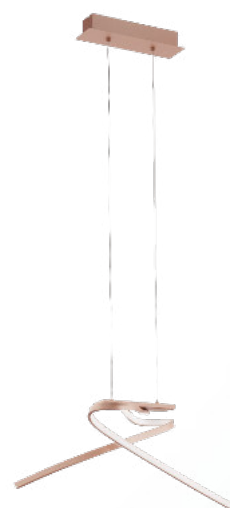

97362 PALOZZA

Allgemeine Informationen

Artikel	97362
Typ	Hängeleuchte
Kollektion	sonstige / nicht zuordenbar
EAN Code	9002759973629

Abmessungen

Tiefe	705 cm
Breite	315 cm
Höhe	1100 cm
Nettogewicht	1,758

Leuchtmittel 1

Fassung	LED
Leuchtmittel	LED
Lieferung	incl.
Wattage	2x 11W
Lichtstrom	3000 lm
Lichtfarbe	3000 warm white
Energieeffizienz	A++

Material & Farbe

Gehäusematerial	Alu
-----------------	-----

Technical changes reserved

Gehäusefarbe	roségold
Glas / Schirmmaterial	Kunststoff
Glas / Schirmfarbe	weiss

Technische Informationen

Schutzklasse	2
Netzspannung	220-240V,50/60Hz
Betriebsspannung	350mA

Technical changes reserved

EGLO Leuchten GmbH
Heiligkreuz 22 | 6136 Pill | Austria