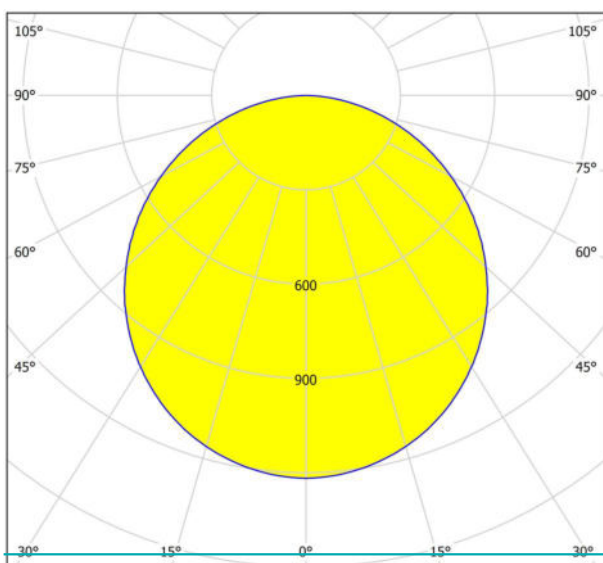

Technische Informationen

Schutzart	IP20
Schutzklasse	2
Netzspannung	220-240V,50/60Hz
Dimmbar	Nein
max. Wattage (1)	33W

Leuchtmittel 1

Fassungsart (1)	LED
Leuchtmitteltyp (1)	LED
Leuchtmittel	im Lieferumfang enthalten
Lumen Gesamt	4700
Kelvin Gesamt	4000K
Lichtfarbe Gesamt	WHITE
Nennlebensdauer (in h)	25.000
Zahl der Schaltzyklen	15000
Energieeffizienzklasse (EEL)	E
Dimmbar	Nein
Info Tauschbarkeit LM/Platine/Driver	LED + Driver tauschbar durch Fachmann
Bemessungsleistung (0,1W Präzision)	40
Lichtfarbtoleranz (LED, SDCM)	<6

33W 4700lm

Technische Änderungen vorbehalten

2/2

cd
C0 - C180 C90 - C270

Contact | Support
eglo.com/en/eglo-worldwide