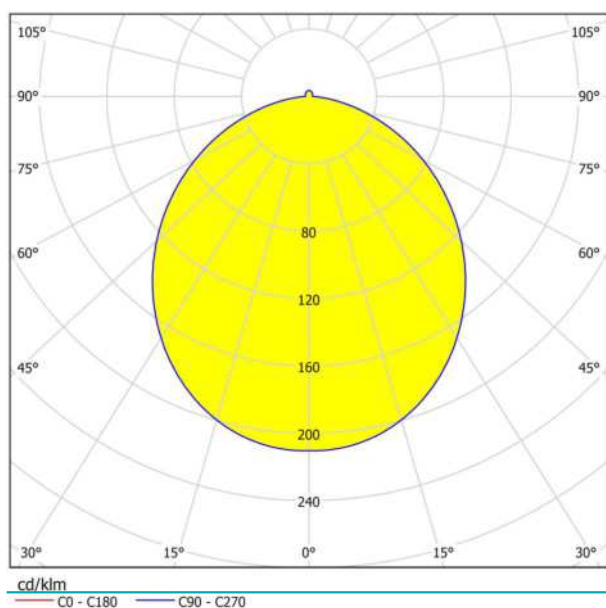

Technische Informationen

Schutzart	IP44
Schutzklasse	2
Netzspannung	220-240V,50/60Hz
Betriebsspannung	220-240V,50/60Hz
Dimmbar	Nein
max. Wattage (1)	8,3W

Leuchtmittel 1

Fassungsart (1)	LED
Leuchtmitteltyp (1)	LED
Leuchtmittel	im Lieferumfang enthalten
Kelvin Gesamt	4000K
Lichtfarbe Gesamt	WHITE
Lumen mit Abdeckung	460
Nennlebensdauer (in h)	25000
Zahl der Schaltzyklen	15000
Energieeffizienzklasse (EEI)	E
Dimmbar	Nein
Info Tauschbarkeit LM/Platine/Driver	LED tauschbar durch Fachmann, kein Driver enthalten
Bemessungsleistung (0,1W Präzision)	8,3
Lichtfarbtoleranz (LED, SDCM)	<6

Technische Änderungen vorbehalten