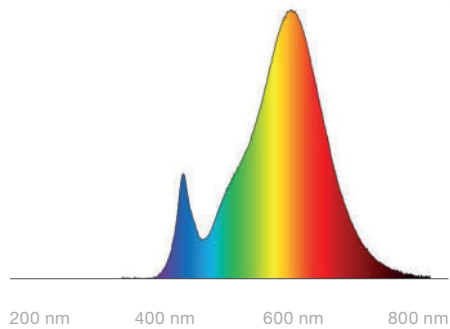

AUSFÜHRUNGEN

weiß

ABMESSUNGEN (mm)

[Link zum Produkt](#)

ARTIKELÜBERSICHT

Artikelnummer	Leistung	Lichtfarbe	Optik	Nutzlichtstrom	Abstrahlwinkel	Energieverbrauch	Steuerung	Gewicht	EEK	QR-Code
9006050	5,7 W	2.700 K	Opal	470 lm	210°	6 kWh / 1000 h	Dimmbar	0,17 kg		
9006051	5,7 W	4.000 K	Opal	486 lm	210°	6 kWh / 1000 h	Dimmbar	0,17 kg		

SPEKTRALE STRAHLUNGSVERTEILUNG

Farbtemperatur 2.700 K

Farbtemperatur 4.000 K

WICHTIGE HINWEISE

Alle technischen Parameter gelten für das gesamte Produkt. Aufgrund des komplexen Herstellungsprozesses von Leuchtdioden stellen die angegebenen typischen LED Parameter nur rein statistische Größen dar und können ggf. abweichen.