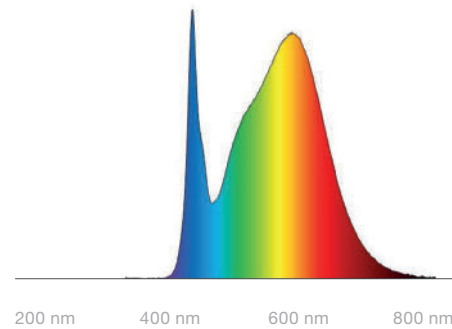

AUSFÜHRUNGEN

weiß

ABMESSUNGEN (mm)

[Link zum Produkt](#)

ARTIKELÜBERSICHT

Artikelnummer	Leistung	Lichtfarbe	Optik	Nutzlichtstrom	Abstrahlwinkel	Energieverbrauch	Steuerung	Gewicht	EEK	QR-Code
9006050	5,7 W	2.700 K	Opal	470 lm	210°	6 kWh / 1000 h	Dimmbar	0,17 kg		
9006051	5,7 W	4.000 K	Opal	486 lm	210°	6 kWh / 1000 h	Dimmbar	0,17 kg		

SPEKTRALE STRAHLUNGSVERTEILUNG

Farbtemperatur 2.700 K

Farbtemperatur 4.000 K

WICHTIGE HINWEISE

Alle technischen Parameter gelten für das gesamte Produkt. Aufgrund des komplexen Herstellungsprozesses von Leuchtdioden stellen die angegebenen typischen LED Parameter nur rein statistische Größen dar und können ggf. abweichen.