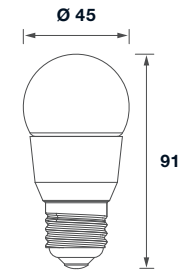

TECHNISCHE DATEN

Betriebsspannung	230 V AC/DC 50 Hz
Leistung	5,7 W
Lampenform	A50
Sockel	E27
Anzahl der Schaltzyklen	50.000
Lebensdauer	L70 B50 25.000 h @ 25°C
Anlaufzeit bis 60% des Lichtstroms	< 0,5 s
Zündzeit	< 0,5 s
Elektrischer Leistungsfaktor	> 0,5
CRI	80
Farbkonsistenz	6 SDCM
Umgebungstemperatur	-20°C bis +40°C
Garantie	3 Jahre

AUSFÜHRUNGEN

weiß

ABMESSUNGEN (mm)

[Link zum Produkt](#)

ARTIKELÜBERSICHT

Artikelnummer	Leistung	Lichtfarbe	Optik	Nutzlichtstrom	Abstrahlwinkel	Energieverbrauch	Steuerung	Gewicht	EEK	QR-Code
9006050	5,7 W	2.700 K	Opal	470 lm	210°	6 kWh / 1000 h	Dimmbar	0,17 kg		
9006051	5,7 W	4.000 K	Opal	486 lm	210°	6 kWh / 1000 h	Dimmbar	0,17 kg		