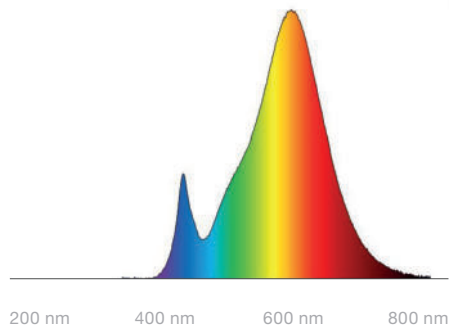

AUSFÜHRUNGEN

weiß

ABMESSUNGEN (mm)

ARTIKELÜBERSICHT

Artikelnummer	Leistung	Lichtfarbe	Optik	Nutzlichtstrom	Abstrahlwinkel	Energieverbrauch	Steuerung	Gewicht	EEK	QR-Code
9006050	5,7 W	2.700 K	Opal	470 lm	210°	6 kWh / 1000 h	Dimmbar	0,17 kg		
9006051	5,7 W	4.000 K	Opal	486 lm	210°	6 kWh / 1000 h	Dimmbar	0,17 kg		

SPEKTRALE STRAHLUNGSVERTEILUNG

Farbtemperatur 2.700 K

Farbtemperatur 4.000 K

WICHTIGE HINWEISE

Alle technischen Parameter gelten für das gesamte Produkt. Aufgrund des komplexen Herstellungsprozesses von Leuchtdioden stellen die angegebenen typischen LED Parameter nur rein statistische Größen dar und können ggf. abweichen.