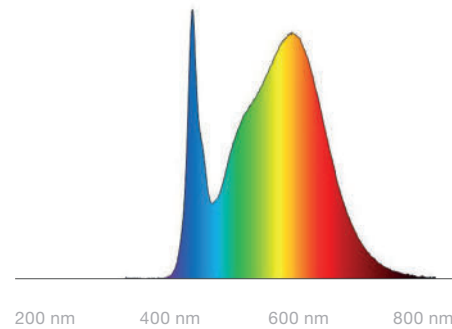

AUSFÜHRUNGEN

weiß

ABMESSUNGEN (mm)

ARTIKELÜBERSICHT

Artikelnummer	Leistung	Lichtfarbe	Optik	Nutzlichtstrom	Abstrahlwinkel	Energieverbrauch	Steuerung	Gewicht	EEK	QR-Code
9006050	5,7 W	2.700 K	Opal	470 lm	210°	6 kWh / 1000 h	Dimmbar	0,17 kg		
9006051	5,7 W	4.000 K	Opal	486 lm	210°	6 kWh / 1000 h	Dimmbar	0,17 kg		

SPEKTRALE STRAHLUNGSVERTEILUNG

Farbtemperatur 2.700 K

Farbtemperatur 4.000 K

WICHTIGE HINWEISE

Alle technischen Parameter gelten für das gesamte Produkt. Aufgrund des komplexen Herstellungsprozesses von Leuchtdioden stellen die angegebenen typischen LED Parameter nur rein statistische Größen dar und können ggf. abweichen.