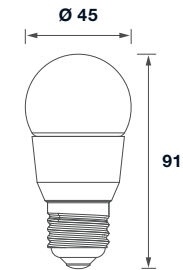

TECHNISCHE DATEN

Betriebsspannung	230 V AC/DC 50 Hz
Leistung	5,7 W
Lampenform	A50
Sockel	E27
Anzahl der Schaltzyklen	50.000
Lebensdauer	L70 B50 25.000 h @ 25°C
Anlaufzeit bis 60% des Lichtstroms	< 0,5 s
Zündzeit	< 0,5 s
Elektrischer Leistungsfaktor	> 0,5
CRI	80
Farbkonsistenz	6 SDCM
Umgebungstemperatur	-20°C bis +40°C
Garantie	3 Jahre

AUSFÜHRUNGEN

weiß

ABMESSUNGEN (mm)

ARTIKELÜBERSICHT

Artikelnummer	Leistung	Lichtfarbe	Optik	Nutzlichtstrom	Abstrahlwinkel	Energieverbrauch	Steuerung	Gewicht	EEK	QR-Code
9006050	5,7 W	2.700 K	Opal	470 lm	210°	6 kWh / 1000 h	Dimmbar	0,17 kg		
9006051	5,7 W	4.000 K	Opal	486 lm	210°	6 kWh / 1000 h	Dimmbar	0,17 kg		