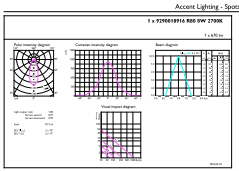

CorePro LEDspot-Reflektoren E27/E14

Photometrische Daten