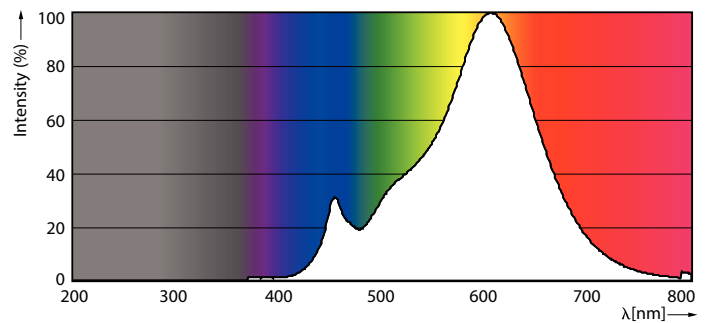

Abmessungsskizzen

R80 8-100W 670lm 36D 2700K E27 No

Product	D	C
CorePro LEDspot CoreProLEDspot ND 8-100W R80 E27 827 36D	80 mm	112 mm

Photometrische Daten

LEDspot CorePro 8-100W E27 R80 827 36D ND

LEDspot CorePro 1.8-30W E14 R39 827 36D ND