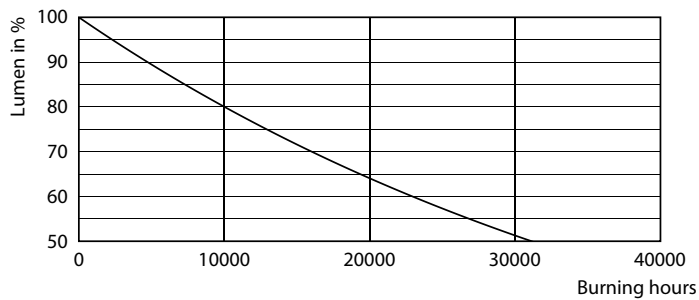

CorePro LEDspot-Reflektoren E27/E14

Photometrische Daten

LEDspot CorePro 8-100W E27 R80 827 36D ND

Lebensdauer

LEDspot CorePro 1.8-30W E14 R39 827 36D ND