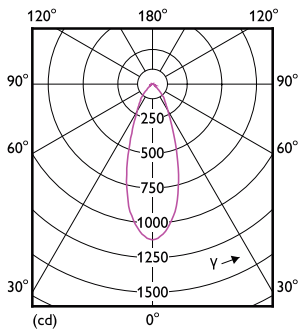

Abmessungsskizzen

R80 8-100W 670lm 36D 2700K E27 No

Product	D	C
CorePro LEDspot CoreProLEDspot ND 8-100W R80 E27 827 36D	80 mm	112 mm

Photometrische Daten

LEDspot CorePro 8-100W E27 R80 827 36D ND

LEDspot CorePro 1.8-30W E14 R39 827 36D ND