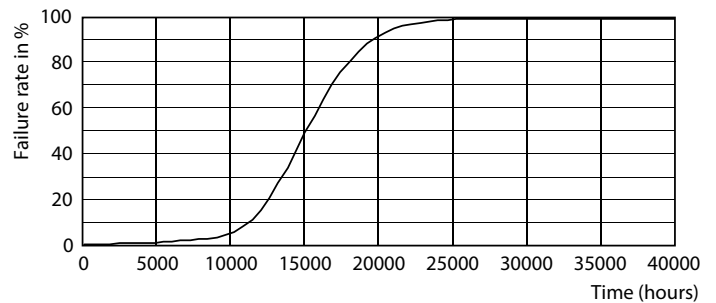

LEDspot CorePro 1.8-30W E14 R39 827 36D ND