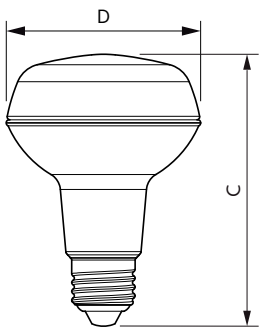

Produkt Daten

Allgemeine Eigenschaften	
Socket	E27 [E27]
Nennlebensdauer (Nom)	15000 h
Schaltzyklus	50000X
Technischer Typ	8-100W
Lichttechnische Daten	
Farbcode	827 [CCT von 2700 K]
Ausstrahlungswinkel (Nom)	36 °
Lichtstrom (Nom)	670 lm
Lichtfarbe	Warmweiß (WW)
Ähnlichste Farbtemperatur (Nom)	2700 K
Nennlichtausbeute (Nom)	83,00 lm/W
Farbkonsistenz	<6
Farbwiedergabeindex (Nom.)	80
Restlichtstrom am Ende der Nennlebensdauer (Nom)	70 %

Abmessungsskizzen

R80 8-100W 670lm 36D 2700K E27 No

Product	D	C
CorePro LEDspot CoreProLEDspot ND 8-100W R80 E27 827 36D	80 mm	112 mm

Photometrische Daten

LEDspot CorePro 8-100W E27 R80 827 36D ND

LEDspot CorePro 1.8-30W E14 R39 827 36D ND