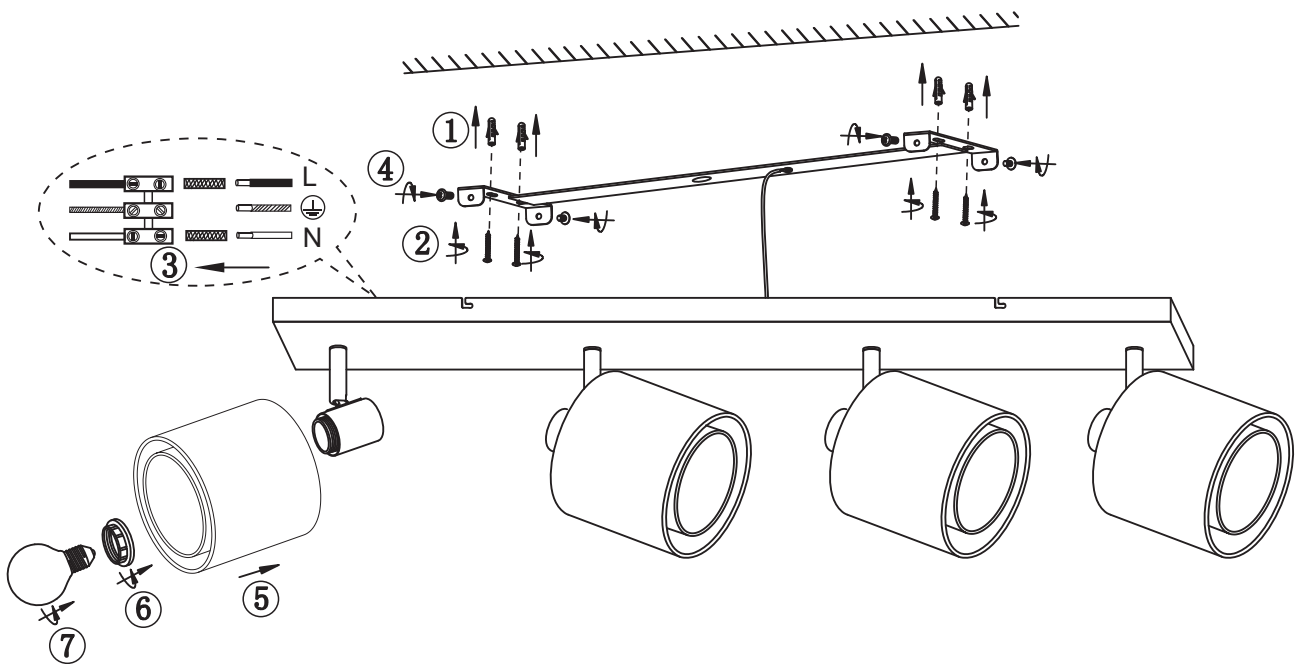

(SR) UPOZORENJE!

Prije početka montaže, pažljivo pročitajte sigurnosne upute!

(UK) ПОПЕРЕДЖЕННЯ!

Перед розбиранням, будь ласка, уважно прочитайте інструкції з техніки безпеки!

230V~50Hz, 4x E14 max. 28W

trio-lighting.com/
811400432