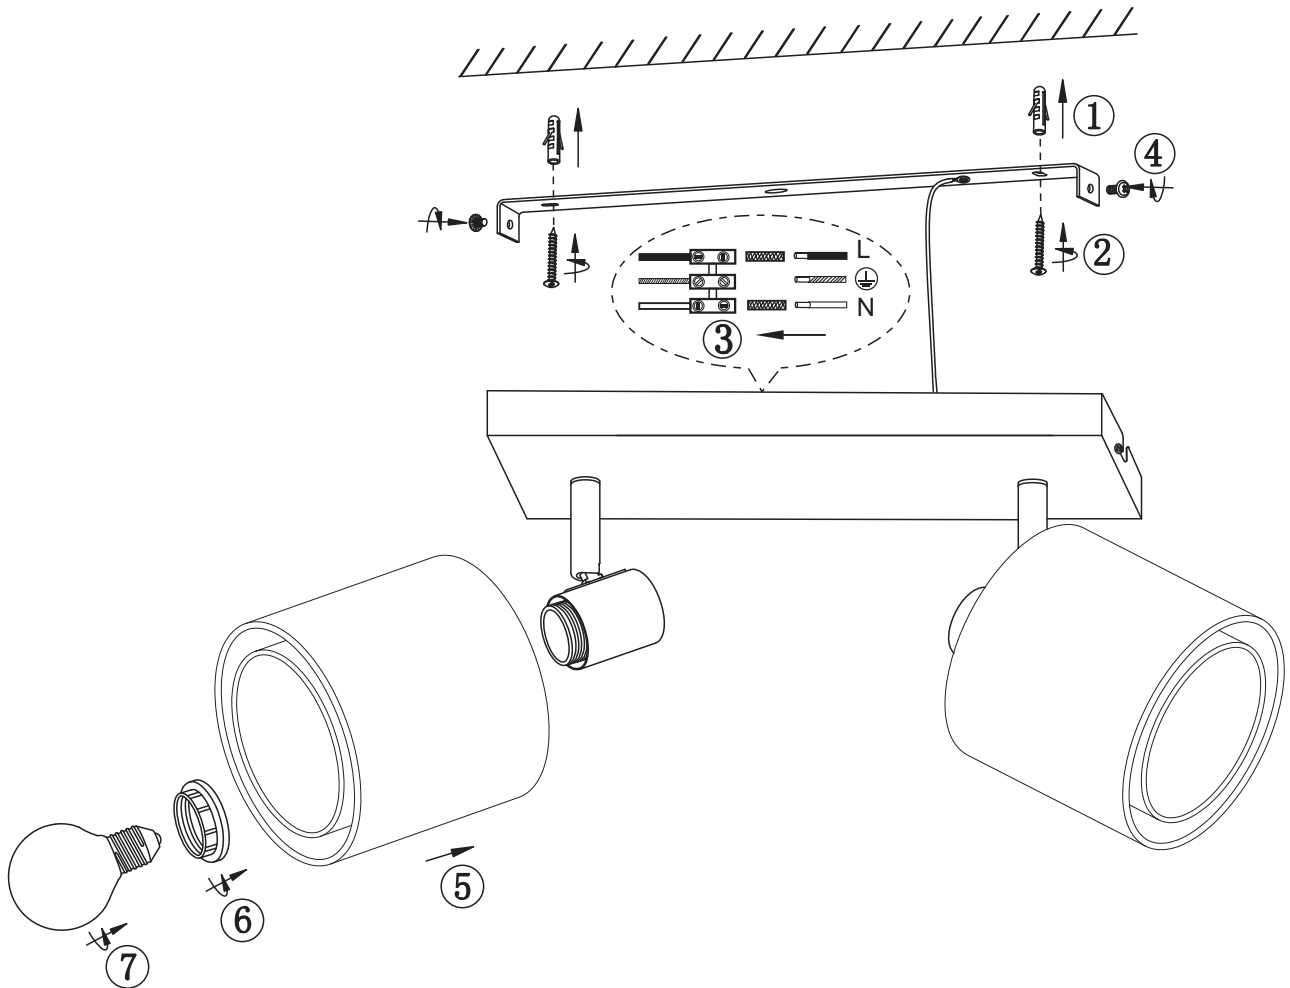

**(UK) ПОПЕРЕДЖЕННЯ!**

Перед розбиранням, будь ласка, уважно прочитайте інструкції з техніки безпеки!

230V~50Hz, 2xE14 max.28W

trio-lighting.com/  
811400232