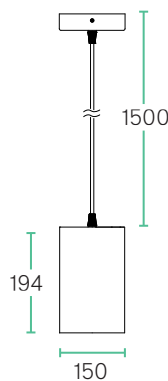

PL1

Pendelleuchte

M20
M30
M40

Technische Daten, PL1-M20

Leistung	12 W
Betriebsspannung	230 V AC, 50 Hz
Leuchtentyp	Anbauleuchte / Stromschiene
LED Type	COB
Steuerung	Standard
Farbkonsistenz	SDCM3
Lebensdauer	L80 B10 65.000 h @ 25°C *
Gehäuse	Aluminium
Gewicht	Standard: 1,29 kg

Abmessungen (in mm)

Gehäusefarben

weiß

schwarz

Highlights

Das PL1 überzeugt durch seine schlichte, zeitlose Form. Die Pendelleuchte kann entweder mittels Stromschieneadapter oder via Baldachin montiert werden. Die Produktsreihe adaptiert an den Designklassiker TL1 und fügt sich dadurch perfekt in ein ästhetisches Gesamtbild ein.