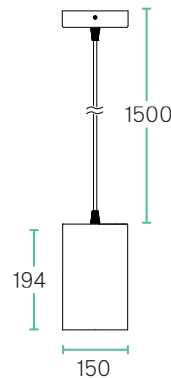

PL1

Pendelleuchte

M20

M30

M40

Technische Daten, PL1-M20

Leistung	12 W
Betriebsspannung	230 V AC, 50 Hz
Leuchtentyp	Anbauleuchte / Stromschiene
LED Type	COB
Steuerung	Standard
Farbkonsistenz	SDCM3
Lebensdauer	L80 B10 65.000 h @ 25°C *
Gehäuse	Aluminium
Gewicht	Standard: 1,29 kg

Abmessungen (in mm)

Gehäusefarben

weiß

schwarz

Highlights

Das PL1 überzeugt durch seine schlichte, zeitlose Form. Die Pendelleuchte kann entweder mittels Stromschieneadapter oder via Baldachin montiert werden. Die Produktschleife adaptiert an den Designklassiker TL1 und fügt sich dadurch perfekt in ein ästhetisches Gesamtbild ein.

Technische Daten, PL1-M30

Leistung	25 - 26 W
Betriebsspannung	230 V AC, 50 Hz
Leuchtentyp	Anbauleuchte / Stromschiene
LED Type	COB
Steuerung	Standard
Farbkonsistenz	SDCM3
Lebensdauer	L80 B10 65.000 h @ 25°C *
Gehäuse	Aluminium
Gewicht	Standard: 1,29 kg

Technische Daten, PL1-M40

Leistung	33 - 38 W
Betriebsspannung	230 V AC, 50 Hz
Leuchtentyp	Anbauleuchte / Stromschiene
LED Type	COB
Steuerung	Standard
Farbkonsistenz	SDCM3
Lebensdauer	L80 B10 65.000 h @ 25°C *
Gehäuse	Aluminium
Gewicht	Standard: 1,29 kg