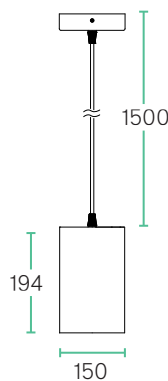

PL1

Pendelleuchte

M20
M30
M40

Technische Daten, PL1-M20

Leistung	12 W
Betriebsspannung	230 V AC, 50 Hz
Leuchtentyp	Anbauleuchte / Stromschiene
LED Type	COB
Steuerung	Standard
Farbkonsistenz	SDCM3
Lebensdauer	L80 B10 65.000 h @ 25°C *
Gehäuse	Aluminium
Gewicht	Standard: 1,29 kg

Abmessungen (in mm)

Gehäusefarben

weiß

schwarz

Highlights

Das PL1 überzeugt durch seine schlichte, zeitlose Form. Die Pendelleuchte kann entweder mittels Stromschieneadapter oder via Baldachin montiert werden. Die Produktsreihe adaptiert an den Designklassiker TL1 und fügt sich dadurch perfekt in ein ästhetisches Gesamtbild ein.

Technische Daten, PL1-M30

Leistung	25 - 26 W
Betriebsspannung	230 V AC, 50 Hz
Leuchtentyp	Anbauleuchte / Stromschiene
LED Type	COB
Steuerung	Standard
Farbkonsistenz	SDCM3
Lebensdauer	L80 B10 65.000 h @ 25°C *
Gehäuse	Aluminium
Gewicht	Standard: 1,29 kg

Technische Daten, PL1-M40

Leistung	33 - 38 W
Betriebsspannung	230 V AC, 50 Hz
Leuchtentyp	Anbauleuchte / Stromschiene
LED Type	COB
Steuerung	Standard
Farbkonsistenz	SDCM3
Lebensdauer	L80 B10 65.000 h @ 25°C *
Gehäuse	Aluminium
Gewicht	Standard: 1,29 kg