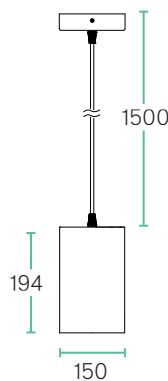

PL1

Pendelleuchte

M20

M30

M40

Technische Daten, PL1-M20

| | |
|------------------|-----------------------------|
| Leistung | 12 W |
| Betriebsspannung | 230 V AC, 50 Hz |
| Leuchtentyp | Anbauleuchte / Stromschiene |
| LED Type | COB |
| Steuerung | Standard |
| Farbkonsistenz | SDCM3 |
| Lebensdauer | L80 B10 65.000 h @ 25°C * |
| Gehäuse | Aluminium |
| Gewicht | Standard: 1,29 kg |

Abmessungen (in mm)

Gehäusefarben

weiß

schwarz

Highlights

Das PL1 überzeugt durch seine schlichte, zeitlose Form. Die Pendelleuchte kann entweder mittels Stromschieneadapter oder via Baldachin montiert werden. Die Produktschleife adaptiert an den Designklassiker TL1 und fügt sich dadurch perfekt in ein ästhetisches Gesamtbild ein.

Technische Daten, PL1-M30

| | |
|-------------------------|-----------------------------|
| Leistung | 25 - 26 W |
| Betriebsspannung | 230 V AC, 50 Hz |
| Leuchtentyp | Anbauleuchte / Stromschiene |
| LED Type | COB |
| Steuerung | Standard |
| Farbkonsistenz | SDCM3 |
| Lebensdauer | L80 B10 65.000 h @ 25°C * |
| Gehäuse | Aluminium |
| Gewicht | Standard: 1,29 kg |

Technische Daten, PL1-M40

| | |
|-------------------------|-----------------------------|
| Leistung | 33 - 38 W |
| Betriebsspannung | 230 V AC, 50 Hz |
| Leuchtentyp | Anbauleuchte / Stromschiene |
| LED Type | COB |
| Steuerung | Standard |
| Farbkonsistenz | SDCM3 |
| Lebensdauer | L80 B10 65.000 h @ 25°C * |
| Gehäuse | Aluminium |
| Gewicht | Standard: 1,29 kg |