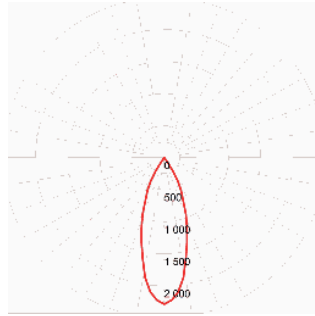

Artikelübersicht, PL1-M40

| Produkt | Leistung | Farb-temperatur | Lichtfarbe Ledxon | CRI | Licht-strom | Gehäuse-farbe | Abstrahl-winkel 24° | Abstrahl-winkel 36° | Abstrahl-winkel 50° |
|-----------------------|----------|-----------------|-------------------|-----|-------------|-----------------|---------------------|---------------------|---------------------|
| Pendelleuchte PL1-M40 | 33 W | 2700 K | 2700 K | 92 | 3819 lm | weiß schwarz | 8102483 8102510 | 8102484 8102511 | 8102485 8102512 |
| Pendelleuchte PL1-M40 | 33 W | 3000 K | 3000 K | 92 | 4074 lm | weiß schwarz | 8102486 8102513 | 8102487 8102514 | 8102488 8102515 |
| Pendelleuchte PL1-M40 | 33 W | 4000 K | 4000 K | 92 | 4300 lm | weiß schwarz | 8102489 8102516 | 8102490 8102517 | 8102491 8102518 |
| Pendelleuchte PL1-M40 | 33 W | 5700 K | 5700 K | 92 | 4244 lm | weiß schwarz | 8102492 8102519 | 8102493 8102520 | 8102494 8102521 |
| Pendelleuchte PL1-M40 | 33 W | 3000 K | Brilliance 3000 K | 97 | 3565 lm | weiß schwarz | 8102495 8102522 | 8102496 8102523 | 8102497 8102524 |
| Pendelleuchte PL1-M40 | 33 W | 4000 K | Brilliance 4000 K | 97 | 3763 lm | weiß schwarz | 8102498 8102525 | 8102499 8102526 | 8102500 8102527 |
| Pendelleuchte PL1-M40 | 38 W | | Fresh meat | | 2102 lm | weiß schwarz | 8102501 8102528 | 8102502 8102529 | 8102503 8102530 |
| Pendelleuchte PL1-M40 | 33 W | 2700 K | Cheese & pastry | 92 | 3819 lm | weiß schwarz | 8102504 8102531 | 8102505 8102532 | 8102506 8102533 |
| Pendelleuchte PL1-M40 | 33 W | 3000 K | Fruit & vegetable | 97 | 3565 lm | weiß schwarz | 8102507 8102534 | 8102508 8102535 | 8102509 8102536 |

Optische Informationen

PL1-24°

PL1-36°

PL1-50°