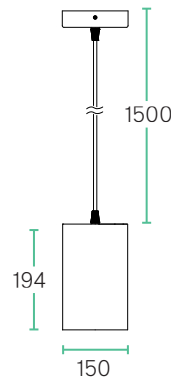

PL1

Pendelleuchte

M20

M30

M40

Technische Daten, PL1-M20

Leistung	12 W
Betriebsspannung	230 V AC, 50 Hz
Leuchtentyp	Anbauleuchte / Stromschiene
LED Type	COB
Steuerung	Standard
Farbkonsistenz	SDCM3
Lebensdauer	L80 B10 65.000 h @ 25°C *
Gehäuse	Aluminium
Gewicht	Standard: 1,29 kg

Abmessungen (in mm)

Gehäusefarben

weiß

schwarz

Highlights

Das PL1 überzeugt durch seine schlichte, zeitlose Form. Die Pendelleuchte kann entweder mittels Stromschieneadapter oder via Baldachin montiert werden. Die Produktsreihe adaptiert an den Designklassiker TL1 und fügt sich dadurch perfekt in ein ästhetisches Gesamtbild ein.

Technische Daten, PL1-M30

Leistung	25 - 26 W
Betriebsspannung	230 V AC, 50 Hz
Leuchtentyp	Anbauleuchte / Stromschiene
LED Type	COB
Steuerung	Standard
Farbkonsistenz	SDCM3
Lebensdauer	L80 B10 65.000 h @ 25°C *
Gehäuse	Aluminium
Gewicht	Standard: 1,29 kg

Technische Daten, PL1-M40

Leistung	33 - 38 W
Betriebsspannung	230 V AC, 50 Hz
Leuchtentyp	Anbauleuchte / Stromschiene
LED Type	COB
Steuerung	Standard
Farbkonsistenz	SDCM3
Lebensdauer	L80 B10 65.000 h @ 25°C *
Gehäuse	Aluminium
Gewicht	Standard: 1,29 kg