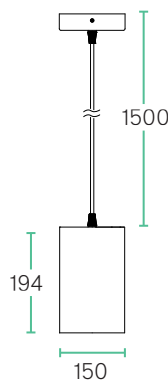

PL1

Pendelleuchte

M20
M30
M40

Technische Daten, PL1-M20

Leistung	12 W
Betriebsspannung	230 V AC, 50 Hz
Leuchtentyp	Anbauleuchte / Stromschiene
LED Type	COB
Steuerung	Standard
Farbkonsistenz	SDCM3
Lebensdauer	L80 B10 65.000 h @ 25°C *
Gehäuse	Aluminium
Gewicht	Standard: 1,29 kg

Abmessungen (in mm)

Gehäusefarben

Highlights

Das PL1 überzeugt durch seine schlichte, zeitlose Form. Die Pendelleuchte kann entweder mittels Stromschieneadapter oder via Baldachin montiert werden. Die Produktschleife adaptiert an den Designklassiker TL1 und fügt sich dadurch perfekt in ein ästhetisches Gesamtbild ein.

Technische Daten, PL1-M30

Leistung	25 - 26 W
Betriebsspannung	230 V AC, 50 Hz
Leuchtentyp	Anbauleuchte / Stromschiene
LED Type	COB
Steuerung	Standard
Farbkonsistenz	SDCM3
Lebensdauer	L80 B10 65.000 h @ 25°C *
Gehäuse	Aluminium
Gewicht	Standard: 1,29 kg

Technische Daten, PL1-M40

Leistung	33 - 38 W
Betriebsspannung	230 V AC, 50 Hz
Leuchtentyp	Anbauleuchte / Stromschiene
LED Type	COB
Steuerung	Standard
Farbkonsistenz	SDCM3
Lebensdauer	L80 B10 65.000 h @ 25°C *
Gehäuse	Aluminium
Gewicht	Standard: 1,29 kg