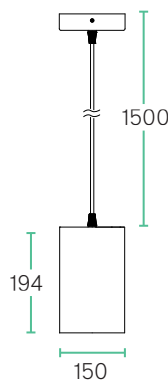

PL1

Pendelleuchte

M20

M30

M40

Technische Daten, PL1-M20

Leistung	12 W
Betriebsspannung	230 V AC, 50 Hz
Leuchtentyp	Anbauleuchte / Stromschiene
LED Type	COB
Steuerung	Standard
Farbkonsistenz	SDCM3
Lebensdauer	L80 B10 65.000 h @ 25°C *
Gehäuse	Aluminium
Gewicht	Standard: 1,29 kg

Abmessungen (in mm)

Gehäusefarben

weiß

schwarz

Highlights

Das PL1 überzeugt durch seine schlichte, zeitlose Form. Die Pendelleuchte kann entweder mittels Stromschieneadapter oder via Baldachin montiert werden. Die Produktschleife adaptiert an den Designklassiker TL1 und fügt sich dadurch perfekt in ein ästhetisches Gesamtbild ein.