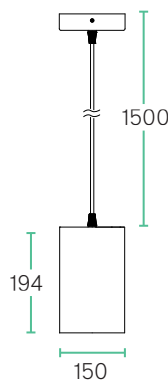

PL1

Pendelleuchte

M20

M30

M40

Technische Daten, PL1-M20

Leistung	12 W
Betriebsspannung	230 V AC, 50 Hz
Leuchtentyp	Anbauleuchte / Stromschiene
LED Type	COB
Steuerung	Standard
Farbkonsistenz	SDCM3
Lebensdauer	L80 B10 65.000 h @ 25°C *
Gehäuse	Aluminium
Gewicht	Standard: 1,29 kg

Abmessungen (in mm)

Gehäusefarben

weiß

schwarz

Highlights

Das PL1 überzeugt durch seine schlichte, zeitlose Form. Die Pendelleuchte kann entweder mittels Stromschieneadapter oder via Baldachin montiert werden. Die Produktsreihe adaptiert an den Designklassiker TL1 und fügt sich dadurch perfekt in ein ästhetisches Gesamtbild ein.

Technische Daten, PL1-M30

Leistung	25 - 26 W
Betriebsspannung	230 V AC, 50 Hz
Leuchtentyp	Anbauleuchte / Stromschiene
LED Type	COB
Steuerung	Standard
Farbkonsistenz	SDCM3
Lebensdauer	L80 B10 65.000 h @ 25°C *
Gehäuse	Aluminium
Gewicht	Standard: 1,29 kg

Technische Daten, PL1-M40

Leistung	33 - 38 W
Betriebsspannung	230 V AC, 50 Hz
Leuchtentyp	Anbauleuchte / Stromschiene
LED Type	COB
Steuerung	Standard
Farbkonsistenz	SDCM3
Lebensdauer	L80 B10 65.000 h @ 25°C *
Gehäuse	Aluminium
Gewicht	Standard: 1,29 kg