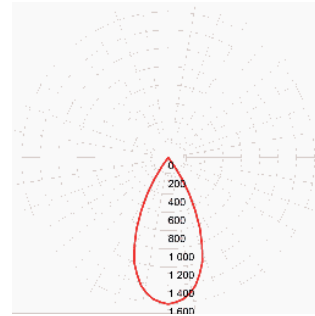

## Zubehör, PL1

Artikelbezeichnung	Gehäusefarbe weiß	Gehäusefarbe schwarz
	Baldachin für PL1-M20, M30, M40, 118mm	8102537
Eutrac Adapter HV 3-Phasen Schiene für PL1-M20, M30, M40	8102539	8102540

Optische Informationen

PL1-24°

PL1-36°

PL1-50°