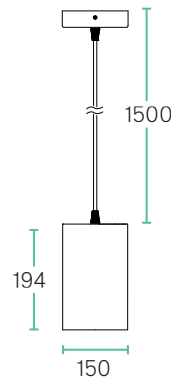

PL1

Pendelleuchte

M20
M30
M40

Technische Daten, PL1-M20

Leistung	12 W
Betriebsspannung	230 V AC, 50 Hz
Leuchtentyp	Anbauleuchte / Stromschiene
LED Type	COB
Steuerung	Standard
Farbkonsistenz	SDCM3
Lebensdauer	L80 B10 65.000 h @ 25°C *
Gehäuse	Aluminium
Gewicht	Standard: 1,29 kg

Abmessungen (in mm)

Gehäusefarben

Highlights

Das PL1 überzeugt durch seine schlichte, zeitlose Form. Die Pendelleuchte kann entweder mittels Stromschieneadapter oder via Baldachin montiert werden. Die Produktsreihe adaptiert an den Designklassiker TL1 und fügt sich dadurch perfekt in ein ästhetisches Gesamtbild ein.

Technische Daten, PL1-M30

Leistung	25 - 26 W
Betriebsspannung	230 V AC, 50 Hz
Leuchtentyp	Anbauleuchte / Stromschiene
LED Type	COB
Steuerung	Standard
Farbkonsistenz	SDCM3
Lebensdauer	L80 B10 65.000 h @ 25°C *
Gehäuse	Aluminium
Gewicht	Standard: 1,29 kg

Technische Daten, PL1-M40

Leistung	33 - 38 W
Betriebsspannung	230 V AC, 50 Hz
Leuchtentyp	Anbauleuchte / Stromschiene
LED Type	COB
Steuerung	Standard
Farbkonsistenz	SDCM3
Lebensdauer	L80 B10 65.000 h @ 25°C *
Gehäuse	Aluminium
Gewicht	Standard: 1,29 kg