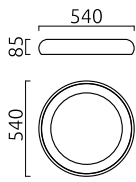

helestra

TYRA

Typ	Deckenleuchte
Artikel Nr.	8-5071.09
GTIN (EAN)	4022671118811

Beschreibung

als Wand- oder Deckenleuchte montierbar

TYRA, Deckenleuchte, schwarz - gold, LED austauschbar durch Fachkraft, direkt, IP20

Material und Maße

Farbe	schwarz - gold
Werkstoff	Aluminium + Acryldiffusor satiniert
Maße	D 540 mm x H 85 mm
Gewicht	2,9 kg

Licht- und Elektrotechnik

Leuchtmittel	LED austauschbar durch Fachkraft
Steuerung	dimmbar Phasenan/abschnitt
Casambi	Optional mit CASAMBI Steuerung erhältlich
Systemleistung	32 W
Netto	1.610 lm (Leuchte/netto)
Brutto	3.440 lm (LED- Modul/brutto)
Lichtfarbe	2.700 K - 2.700 K
CRI	90-100
Lichtaustritt	direkt
Schutzart	IP20
Schutzklasse	1
Produktart gemäß EU 2019/2015 und EU 2019/2020	umgebendes Produkt
Energieeffizienzklasse der eingebauten Lichtquelle(n)	F