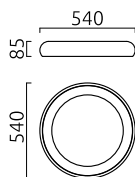

helestra

TYRA

Typ	Deckenleuchte
Artikel Nr.	8-5069.50
GTIN (EAN)	4022671118798

Beschreibung

als Wand- oder Deckenleuchte montierbar

TYRA, Deckenleuchte, weiß - Spiegel, LED austauschbar durch Fachkraft, direkt, IP20

Material und Maße

Farbe	weiß - Spiegel
Werkstoff	Aluminium + Acryldiffusor satiniert
Maße	D 540 mm x H 85 mm
Gewicht	3,7 kg

Licht- und Elektrotechnik

Leuchtmittel	LED austauschbar durch Fachkraft
Steuerung	dimmbar Phasenan/abschnitt
Casambi	Optional mit CASAMBI Steuerung erhältlich
Systemleistung	32 W
Netto	1.610 lm (Leuchte/netto)
Brutto	3.440 lm (LED-Modul/brutto)
Lichtfarbe	2.700 K - 2.700 K
CRI	90-100
Lichtaustritt	direkt
Schutzart	IP20
Schutzklasse	1
Produktart gemäß EU 2019/2015 und EU 2019/2020	umgebendes Produkt
Energieeffizienzklasse der eingebauten Lichtquelle(n)	F