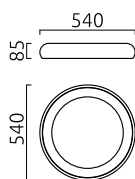

helestra

TYRA

Typ	Deckenleuchte
Artikel Nr.	8-5068.09
GTIN (EAN)	4022671118781

Beschreibung

als Wand- oder Deckenleuchte montierbar

TYRA, Deckenleuchte, weiß-gold, LED austauschbar durch Fachkraft, direkt, IP20

Material und Maße

Farbe	weiß-gold
Werkstoff	Aluminium + Acryldiffusor satiniert
Maße	D 540 mm x H 85 mm
Gewicht	2,9 kg

Licht- und Elektrotechnik

Leuchtmittel	LED austauschbar durch Fachkraft
Steuerung	dimmbar Phasenan/abschnitt
Casambi	Optional mit CASAMBI Steuerung erhältlich
Systemleistung	32 W
Netto	1.610 lm (Leuchte/netto)
Brutto	3.440 lm (LED-Modul/brutto)
Lichtfarbe	2.700 K - 2.700 K
CRI	90-100
Lichtaustritt	direkt
Schutzart	IP20
Schutzklasse	1
Produktart gemäß EU 2019/2015 und EU 2019/2020	umgebendes Produkt
Energieeffizienzklasse der eingebauten Lichtquelle(n)	F