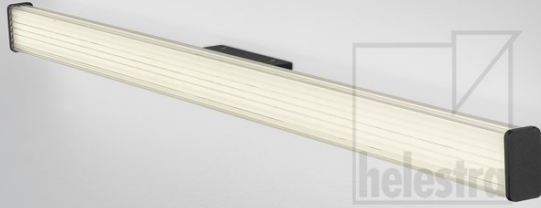

# ALLA

Typ	Wandleuchte
Artikel Nr.	8-5056.22
GTIN (EAN)	4022671118590

## Beschreibung

IP44 - spritzwassergeschützt, Spiegelleuchte für Badezimmer

Farbtemperatur der Leuchte einstellbar 3000 K oder 4000 K

ALLA, Wandleuchte, mattschwarz, LED austauschbar durch Fachkraft, direkt, IP44

## Material und Maße

Farbe	mattschwarz
Werkstoff	Stahl + Acrylglas klar
Maße	L 1.200 mm x B 70 mm x H 70 mm
Gewicht	1,71 kg

## Licht- und Elektrotechnik

Leuchtmittel	LED austauschbar durch Fachkraft
Steuerung	nicht dimmbar
Systemleistung	24 W
Netto	1.890 lm (Leuchte/netto)
Brutto	2.900 lm (LED-Modul/brutto)
Lichtfarbe	3.000 K - 4.000 K
CRI	90-100
Lichtaustritt	direkt
Schutzart	IP44
Schutzklasse	1
Produktart gemäß EU 2019/2015 und EU 2019/2020	umgebendes Produkt
Energieeffizienzklasse der eingebauten Lichtquelle(n)	E