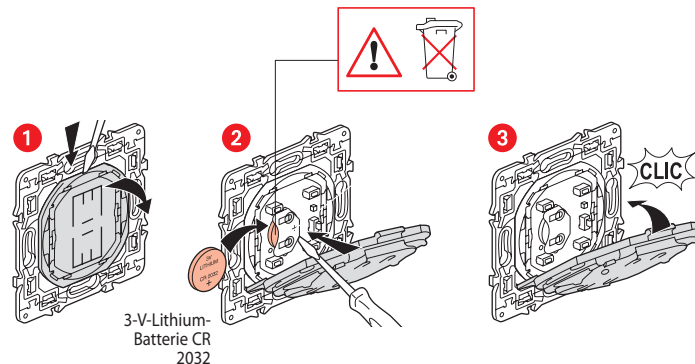

Batteriewechsel

VEREINFACHTE EU-KONFORMITÄTSERKLÄRUNG

Der Unterzeichner,

Legrand

erklärt, dass das in dieser Anleitung genannte funkgesteuerte Elektrogerät der Richtlinie 2014/53/EU entspricht.

Den vollständigen Wortlaut der EU-Konformitätserklärung finden Sie auf folgender Website:

www.legrandoc.com