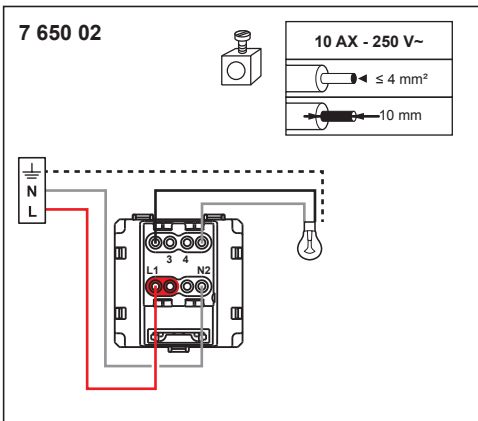

-10°C ... +70°C	-5°C ... +35°C	40 mm	10 / 13 mm 1...2,5...4 mm²

100 W max.	7 650 02/05/06/07/08/10
LED	

7 650 11

7 650 17

7 650 18

7 651 18

7 651 46 - 7 652 46
7 653 46 - 7 654 46