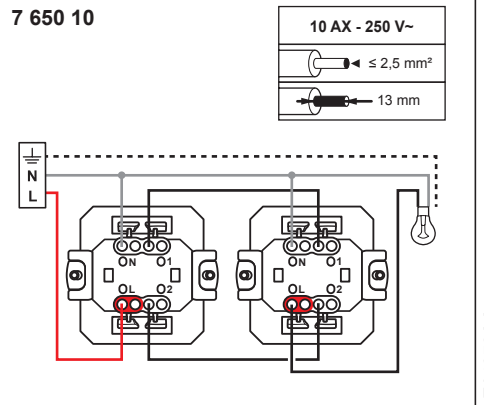

-10°C ... +70°C	-5°C ... +35°C	40 mm	10 / 13 mm 1...2,5...4 mm²

100 W max.	7 650 02/05/06/07/08/10
LED	

7 650 11

7 650 17

7 650 18

7 651 18

7 651 46 - 7 652 46
7 653 46 - 7 654 46