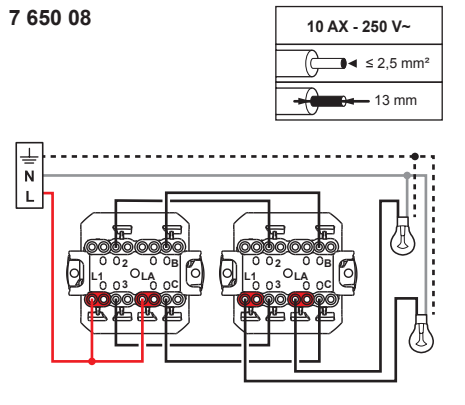

-10°C ... +70°C	-5°C ... +35°C	40 mm	10 / 13 mm 1...2,5...4 mm²

100 W max.	7 650 02/05/06/07/08/10
LED	

7 650 11

7 650 17

7 650 18

7 651 18

7 651 46 - 7 652 46
7 653 46 - 7 654 46