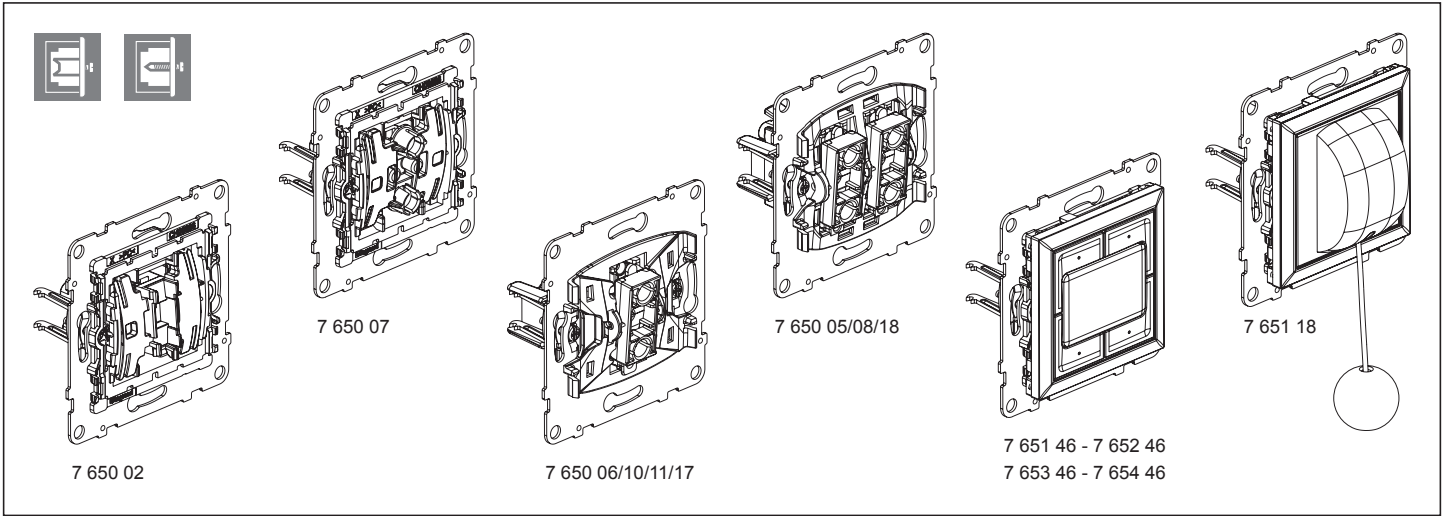

-10°C ... +70°C	-5°C ... +35°C	40 mm	10 / 13 mm 1...2,5...4 mm²

100 W max.	7 650 02/05/06/07/08/10
LED	

7 650 11

7 650 17

7 650 18

7 651 18

7 651 46 - 7 652 46
7 653 46 - 7 654 46