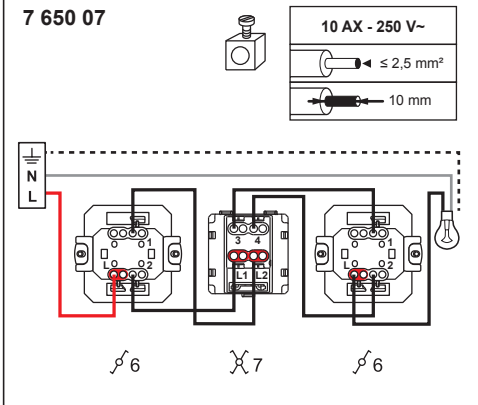

-10°C ... +70°C	-5°C ... +35°C	40 mm	10 / 13 mm 1...2,5...4 mm²

100 W max.	7 650 02/05/06/07/08/10
LED	

7 650 11

7 650 17

7 650 18

7 651 18

7 651 46 - 7 652 46
7 653 46 - 7 654 46