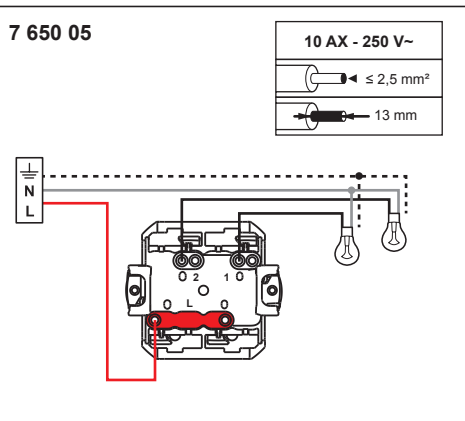

-10°C ... +70°C	-5°C ... +35°C	40 mm	10 / 13 mm 1...2,5...4 mm²

100 W max.	7 650 02/05/06/07/08/10
LED	

7 650 11

7 650 17

7 650 18

7 651 18

7 651 46 - 7 652 46
7 653 46 - 7 654 46