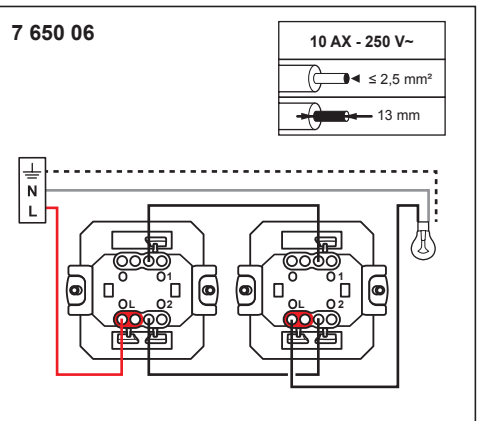

-10°C ... +70°C	-5°C ... +35°C	40 mm	10 / 13 mm 1...2,5...4 mm²

100 W max.	7 650 02/05/06/07/08/10
LED	

7 650 11

7 650 17

7 650 18

7 651 18

7 651 46 - 7 652 46
7 653 46 - 7 654 46