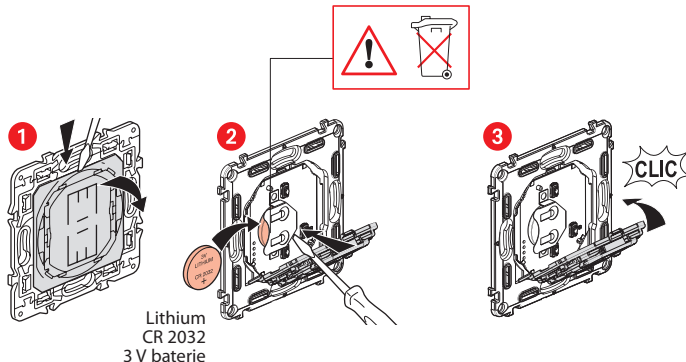

Výměna baterie

ZJEDNODUŠENÉ EU PROHLÁŠENÍ O SHODĚ

Níže podepsaný,

Legrand

prohlašuje že rádio-elektronické zařízení popisované
v tomto návodu odpovídá nařízení 2014/53/EU.

Plný text tohoto EU prohlášení
je dostupný na stránce:

www.legrandoc.com