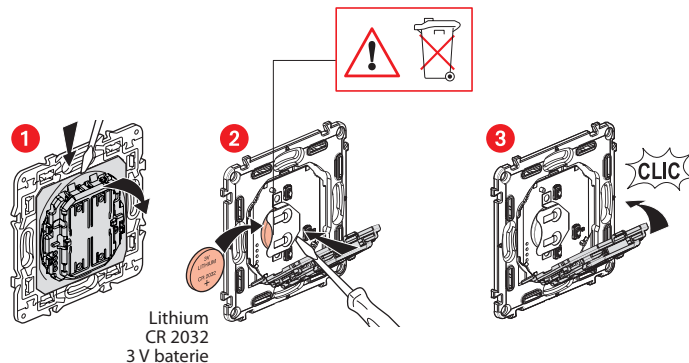

Výměna baterie

ZJEDNODUŠENÉ EU PROHLÁŠENÍ O SHODĚ

Níže podepsaný,

Legrand

prohlašuje že rádío-elektronické zařízení popisované
v tomto návodu odpovídá nařízení 2014/53/EU.

Plný text tohoto EU prohlášení
je dostupný na stránce:

www.legrandoc.com