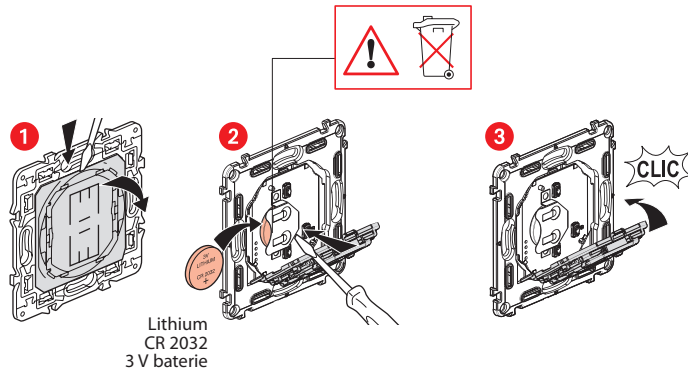

Výměna baterie

ZJEDNODUŠENÉ EU PROHLÁŠENÍ O SHODĚ

Níže podepsaný,

Legrand

prohlašuje že rádio-elektronické zařízení popisované
v tomto návodu odpovídá nařízení 2014/53/EU.

Plný text tohoto EU prohlášení
je dostupný na stránce:

www.legrandoc.com