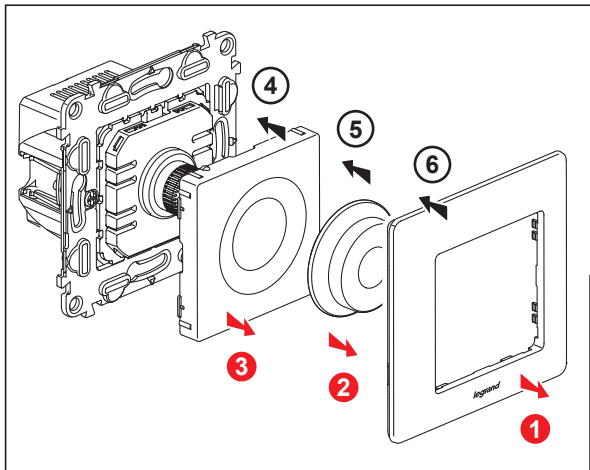

			U	
-10°C ... +70°C	0°C ... +35°C	40 mm	100 .. 240 V~ 50 / 60 Hz	8 mm 1...2,5 mm²

	R	L	C/L		Dimmable	Dimmable LED
200-240V~ 50/60Hz	5...300 W	5... 300 VA	5... 300 VA	5... 300 VA	5...75 W ≤ 10 x	
100-200V~ 50/60Hz	5...150 W	5... 150 VA	5... 150 VA	5... 150 VA	5...37 W ≤ 10 x	