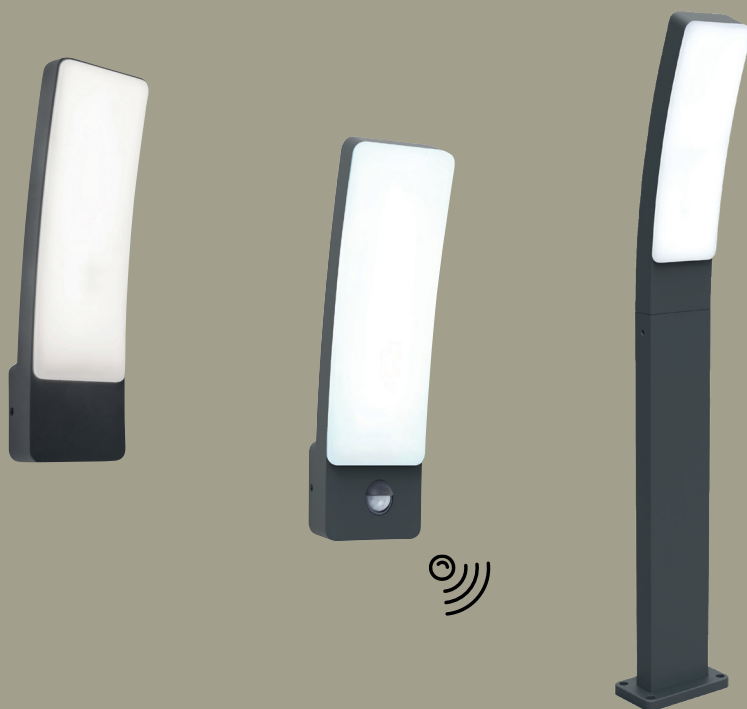

kira

wand & weg

KIRA - Die LED-Wand- und Pollerleuchte mit gebogenem und rahmenlosen Diffusor, streut ein homogenes und stimmungsvolles, tageslichtweißes Licht.

Anthrazit
5288902118

Anthrazit
5288903118

Anthrazit
7288902118

CLASS I
IP54
LED 18W
1200 Lumen
Gussaluminium

CLASS I
IP54
LED 18W
1200 Lumen
Gussaluminium

CLASS I
IP54
LED 16W
1200 Lumen
Gussaluminium

A+ →

A+ →

A+ →