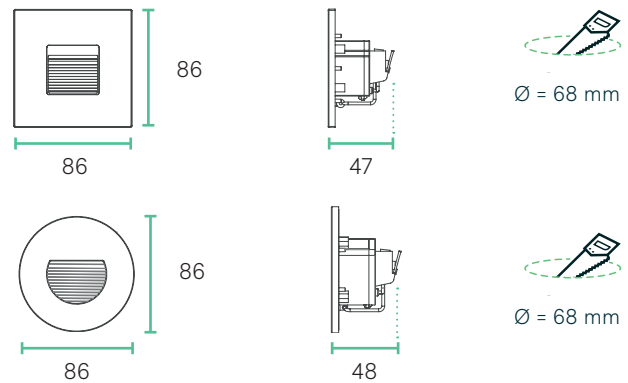

EDOS

Orientierungslicht

RUND
QUADRATISCH

Technische Daten

Leistung	1,5 W
Betriebsspannung	230 V AC / 50 Hz
Leuchtentyp	Einbauleuchte
LED Type	SMD
Steuerung	on / off
Farbkonsistenz	6 SDCM
Lebensdauer	L70 B50 40.000 h @ 25°C
Umgebungstemperatur	0°C bis +40°C
Gehäuse	Aluminium - Polycarbonat
Frontblende	per Magnet austauschbar

Abmessungen (in mm)

Farben Frontblenden (rund/eckig)

weiß

schwarz
gebürstet

nickel
gebürstet

aluminium
gebürstet

Highlights

Das Edos Orientierungslicht ist eine elegante Beleuchtungslösung für den Treppenbereich. Seine niedrige Bauhöhe und die Durchgangsverdrahtung ermöglichen einen einfachen Einbau in die Unterputzdose.

Artikelübersicht, EDOS ORIENTIERUNGSLICHT, Quadratisch

Artikel-nummer	Leistung	Lichtfarbe	CRI	Licht-strom	Abstrahl-winkel	Gehäusefarbe	Form	Gewicht
7008203	1,5 W	3.000 K	80	80 lm	asymmetrisch	Weiß	quadratisch	0,09 kg
7008204	1,5 W	3.000 K	80	80 lm	asymmetrisch	Aluminium gebürstet	quadratisch	0,09 kg
7008205	1,5 W	3.000 K	80	80 lm	asymmetrisch	Nickel gebürstet	quadratisch	0,09 kg
7008209	1,5 W	3.000 K	80	80 lm	asymmetrisch	Schwarz gebürstet	quadratisch	0,09 kg

Artikelübersicht, EDOS ORIENTIERUNGSLICHT, Rund

Artikel-nummer	Leistung	Lichtfarbe	CRI	Licht-strom	Abstrahl-winkel	Gehäusefarbe	Form	Gewicht
7008206	1,5 W	3.000 K	80	80 lm	asymmetrisch	Weiß	rund	0,09 kg
7008207	1,5 W	3.000 K	80	80 lm	asymmetrisch	Aluminium gebürstet	rund	0,09 kg
7008208	1,5 W	3.000 K	80	80 lm	asymmetrisch	Nickel gebürstet	rund	0,09 kg
7008210	1,5 W	3.000 K	80	80 lm	asymmetrisch	Schwarz gebürstet	rund	0,09 kg