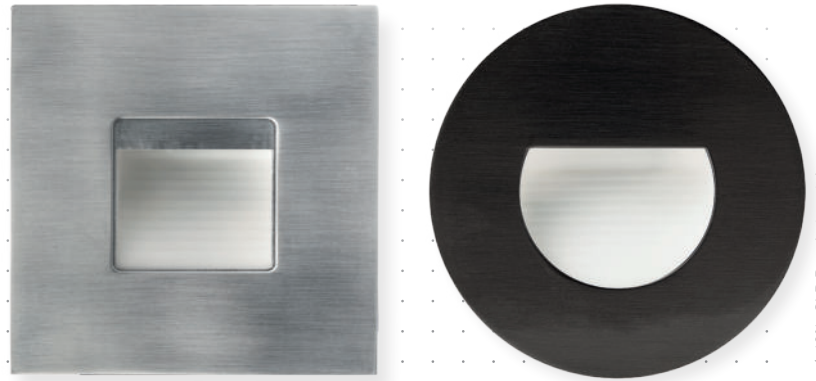

EDOS

Orientierungslicht

RUND
QUADRATISCH

Technische Daten

Leistung	1,5 W
Betriebsspannung	230 V AC / 50 Hz
Leuchtentyp	Einbauleuchte
LED Type	SMD
Steuerung	on / off
Farbkonsistenz	6 SDCM
Lebensdauer	L70 B50 40.000 h @ 25°C
Umgebungstemperatur	0°C bis +40°C
Gehäuse	Aluminium - Polycarbonat
Frontblende	per Magnet austauschbar

Abmessungen (in mm)

Farben Frontblenden (rund/eckig)

weiß

schwarz
gebürstet

nickel
gebürstet

aluminium
gebürstet

Highlights

Das Edos Orientierungslicht ist eine elegante Beleuchtungslösung für den Treppenbereich. Seine niedrige Bauhöhe und die Durchgangsverdrahtung ermöglichen einen einfachen Einbau in die Unterputzdose.

Artikelübersicht, EDOS ORIENTIERUNGSLICHT, Quadratisch

Artikel-nummer	Leistung	Lichtfarbe	CRI	Licht-strom	Abstrahl-winkel	Gehäusefarbe	Form	Gewicht
7008203	1,5 W	3.000 K	80	80 lm	asymmetrisch	Weiß	quadratisch	0,09 kg
7008204	1,5 W	3.000 K	80	80 lm	asymmetrisch	Aluminium gebürstet	quadratisch	0,09 kg
7008205	1,5 W	3.000 K	80	80 lm	asymmetrisch	Nickel gebürstet	quadratisch	0,09 kg
7008209	1,5 W	3.000 K	80	80 lm	asymmetrisch	Schwarz gebürstet	quadratisch	0,09 kg

Artikelübersicht, EDOS ORIENTIERUNGSLICHT, Rund

Artikel-nummer	Leistung	Lichtfarbe	CRI	Licht-strom	Abstrahl-winkel	Gehäusefarbe	Form	Gewicht
7008206	1,5 W	3.000 K	80	80 lm	asymmetrisch	Weiß	rund	0,09 kg
7008207	1,5 W	3.000 K	80	80 lm	asymmetrisch	Aluminium gebürstet	rund	0,09 kg
7008208	1,5 W	3.000 K	80	80 lm	asymmetrisch	Nickel gebürstet	rund	0,09 kg
7008210	1,5 W	3.000 K	80	80 lm	asymmetrisch	Schwarz gebürstet	rund	0,09 kg