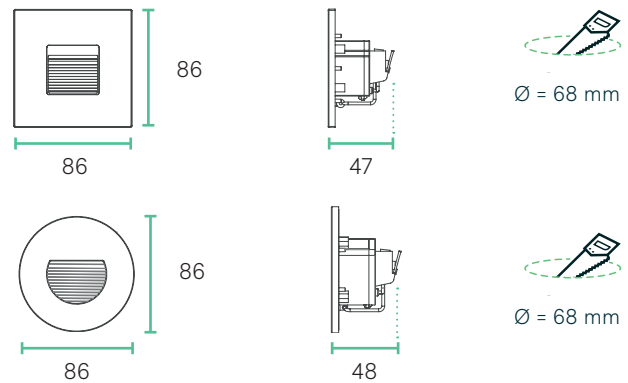

EDOS

Orientierungslicht

RUND
QUADRATISCH

Technische Daten

Leistung	1,5 W
Betriebsspannung	230 V AC / 50 Hz
Leuchtentyp	Einbauleuchte
LED Type	SMD
Steuerung	on / off
Farbkonsistenz	6 SDCM
Lebensdauer	L70 B50 40.000 h @ 25°C
Umgebungstemperatur	0°C bis +40°C
Gehäuse	Aluminium - Polycarbonat
Frontblende	per Magnet austauschbar

Abmessungen (in mm)

Farben Frontblenden (rund/eckig)

weiß

schwarz
gebürstet

nickel
gebürstet

aluminium
gebürstet

Highlights

Das Edos Orientierungslicht ist eine elegante Beleuchtungslösung für den Treppenbereich. Seine niedrige Bauhöhe und die Durchgangsverdrahtung ermöglichen einen einfachen Einbau in die Unterputzdose.

Artikelübersicht, EDOS ORIENTIERUNGSLICHT, Quadratisch

Artikel-nummer	Leistung	Lichtfarbe	CRI	Lichtstrom	Abstrahlwinkel	Gehäusefarbe	Form	Gewicht
7008203	1,5 W	3.000 K	80	80 lm	asymmetrisch	Weiß	quadratisch	0,09 kg
7008204	1,5 W	3.000 K	80	80 lm	asymmetrisch	Aluminium gebürstet	quadratisch	0,09 kg
7008205	1,5 W	3.000 K	80	80 lm	asymmetrisch	Nickel gebürstet	quadratisch	0,09 kg
7008209	1,5 W	3.000 K	80	80 lm	asymmetrisch	Schwarz gebürstet	quadratisch	0,09 kg

Artikelübersicht, EDOS ORIENTIERUNGSLICHT, Rund

Artikel-nummer	Leistung	Lichtfarbe	CRI	Lichtstrom	Abstrahlwinkel	Gehäusefarbe	Form	Gewicht
7008206	1,5 W	3.000 K	80	80 lm	asymmetrisch	Weiß	rund	0,09 kg
7008207	1,5 W	3.000 K	80	80 lm	asymmetrisch	Aluminium gebürstet	rund	0,09 kg
7008208	1,5 W	3.000 K	80	80 lm	asymmetrisch	Nickel gebürstet	rund	0,09 kg
7008210	1,5 W	3.000 K	80	80 lm	asymmetrisch	Schwarz gebürstet	rund	0,09 kg