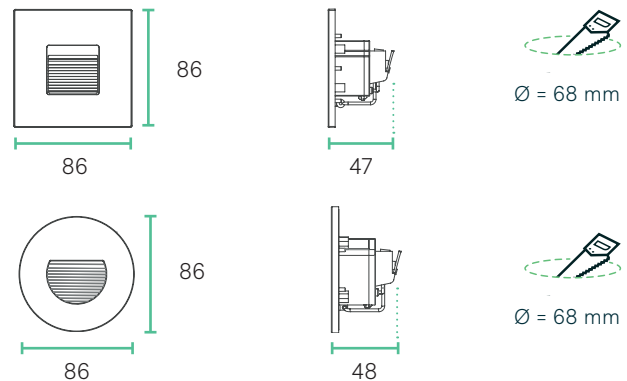

EDOS

Orientierungslicht

RUND
QUADRATISCH

Technische Daten

Leistung	1,5 W
Betriebsspannung	230 V AC / 50 Hz
Leuchtentyp	Einbauleuchte
LED Type	SMD
Steuerung	on / off
Farbkonsistenz	6 SDCM
Lebensdauer	L70 B50 40.000 h @ 25°C
Umgebungstemperatur	0°C bis +40°C
Gehäuse	Aluminium - Polycarbonat
Frontblende	per Magnet austauschbar

Abmessungen (in mm)

Farben Frontblenden (rund/eckig)

weiß

schwarz
gebürstet

nickel
gebürstet

aluminium
gebürstet

Highlights

Das Edos Orientierungslicht ist eine elegante Beleuchtungslösung für den Treppenbereich. Seine niedrige Bauhöhe und die Durchgangsverdrahtung ermöglichen einen einfachen Einbau in die Unterputzdose.

Artikelübersicht, EDOS ORIENTIERUNGSLICHT, Quadratisch

Artikel-nummer	Leistung	Lichtfarbe	CRI	Lichtstrom	Abstrahlwinkel	Gehäusefarbe	Form	Gewicht
7008203	1,5 W	3.000 K	80	80 lm	asymmetrisch	Weiß	quadratisch	0,09 kg
7008204	1,5 W	3.000 K	80	80 lm	asymmetrisch	Aluminium gebürstet	quadratisch	0,09 kg
7008205	1,5 W	3.000 K	80	80 lm	asymmetrisch	Nickel gebürstet	quadratisch	0,09 kg
7008209	1,5 W	3.000 K	80	80 lm	asymmetrisch	Schwarz gebürstet	quadratisch	0,09 kg

Artikelübersicht, EDOS ORIENTIERUNGSLICHT, Rund

Artikel-nummer	Leistung	Lichtfarbe	CRI	Lichtstrom	Abstrahlwinkel	Gehäusefarbe	Form	Gewicht
7008206	1,5 W	3.000 K	80	80 lm	asymmetrisch	Weiß	rund	0,09 kg
7008207	1,5 W	3.000 K	80	80 lm	asymmetrisch	Aluminium gebürstet	rund	0,09 kg
7008208	1,5 W	3.000 K	80	80 lm	asymmetrisch	Nickel gebürstet	rund	0,09 kg
7008210	1,5 W	3.000 K	80	80 lm	asymmetrisch	Schwarz gebürstet	rund	0,09 kg