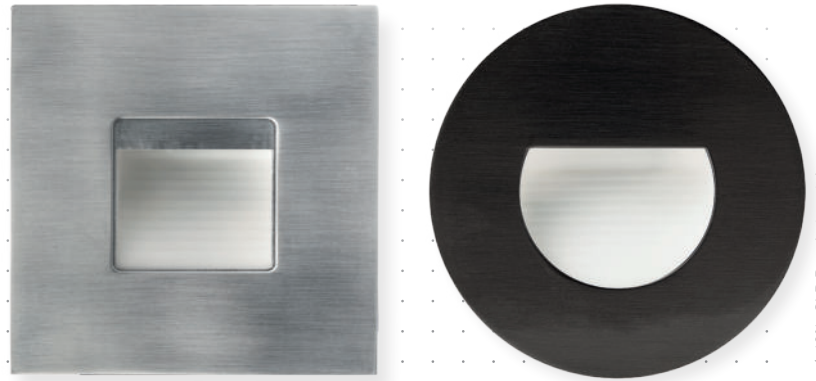

EDOS

Orientierungslicht

RUND
QUADRATISCH

Technische Daten

Leistung	1,5 W
Betriebsspannung	230 V AC / 50 Hz
Leuchtentyp	Einbauleuchte
LED Type	SMD
Steuerung	on / off
Farbkonsistenz	6 SDCM
Lebensdauer	L70 B50 40.000 h @ 25°C
Umgebungstemperatur	0°C bis +40°C
Gehäuse	Aluminium - Polycarbonat
Frontblende	per Magnet austauschbar

Abmessungen (in mm)

Farben Frontblenden (rund/eckig)

weiß

schwarz
gebürstet

nickel
gebürstet

aluminium
gebürstet

Highlights

Das Edos Orientierungslicht ist eine elegante Beleuchtungslösung für den Treppenbereich. Seine niedrige Bauhöhe und die Durchgangsverdrahtung ermöglichen einen einfachen Einbau in die Unterputzdose.

Artikelübersicht, EDOS ORIENTIERUNGSLICHT, Quadratisch

Artikel-nummer	Leistung	Lichtfarbe	CRI	Lichtstrom	Abstrahlwinkel	Gehäusefarbe	Form	Gewicht
7008203	1,5 W	3.000 K	80	80 lm	asymmetrisch	Weiß	quadratisch	0,09 kg
7008204	1,5 W	3.000 K	80	80 lm	asymmetrisch	Aluminium gebürstet	quadratisch	0,09 kg
7008205	1,5 W	3.000 K	80	80 lm	asymmetrisch	Nickel gebürstet	quadratisch	0,09 kg
7008209	1,5 W	3.000 K	80	80 lm	asymmetrisch	Schwarz gebürstet	quadratisch	0,09 kg

Artikelübersicht, EDOS ORIENTIERUNGSLICHT, Rund

Artikel-nummer	Leistung	Lichtfarbe	CRI	Lichtstrom	Abstrahlwinkel	Gehäusefarbe	Form	Gewicht
7008206	1,5 W	3.000 K	80	80 lm	asymmetrisch	Weiß	rund	0,09 kg
7008207	1,5 W	3.000 K	80	80 lm	asymmetrisch	Aluminium gebürstet	rund	0,09 kg
7008208	1,5 W	3.000 K	80	80 lm	asymmetrisch	Nickel gebürstet	rund	0,09 kg
7008210	1,5 W	3.000 K	80	80 lm	asymmetrisch	Schwarz gebürstet	rund	0,09 kg